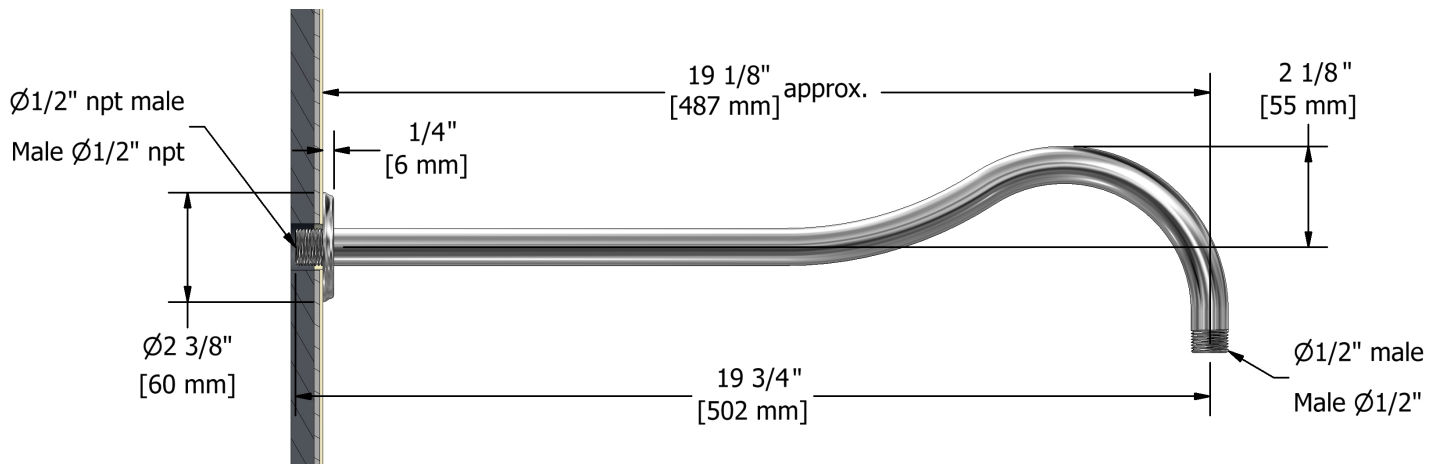

Les dimensions, les modèles et les finis présentés peuvent différer.

Garantie

Le produit **Riobel Inc.** que vous venez d'acquérir est couvert par une garantie À VIE limitée contre tout vice de fabrication sur les pièces et les finis chrome, PVS et noirs et toutes les pièces actives à partir de la date d'achat. Les autres finis, notamment les plastiques, sont garantis un an. Tous les composants électriques et électroniques sont couverts par une garantie limitée de 5 ans.

Service à la clientèle

Ontario, Ouest Canadien : 888-287-5354 Québec, Maritimes, États-Unis : 866-473-8442

2020.11.06