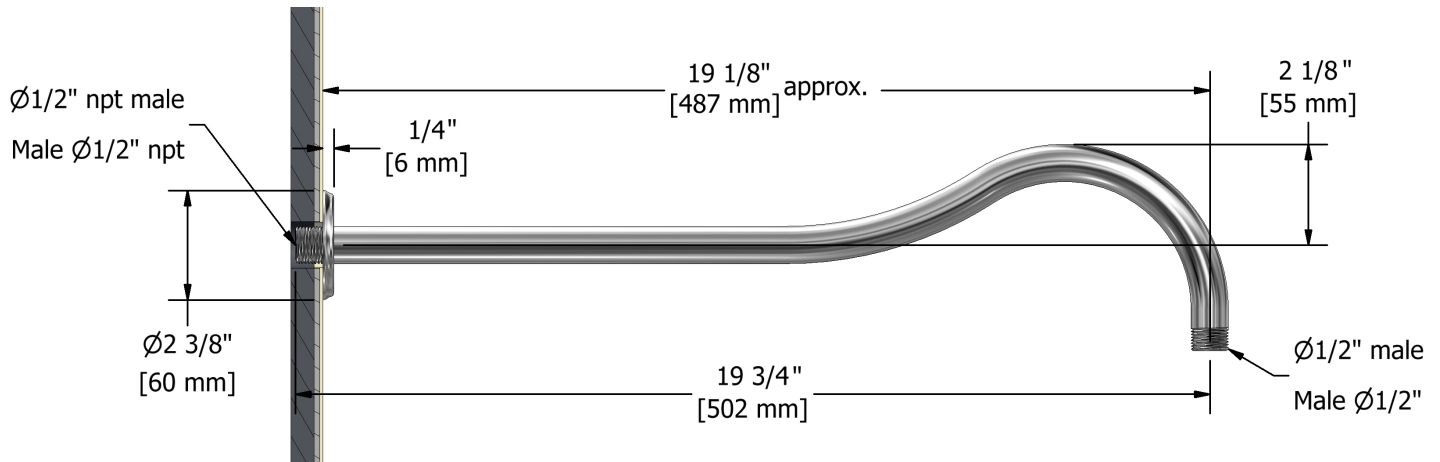

Sizes, models and finishes may differ from thoses presented.

Warranty

This **Riobel Inc.** product you have purchased carries a Limited Lifetime Warranty on the chrome, PVD finish, blacks and all working parts and is guaranteed from the initial purchase date against all manufacturing defects. All other finishes, including plastic components, are guaranteed for one year. All electric and/or electronic parts are covered by a 5-year limited warranty.

Customer Service

Ontario, West Canada : 888-287-5354 Quebec, Maritimes, United States : 866-473-8442