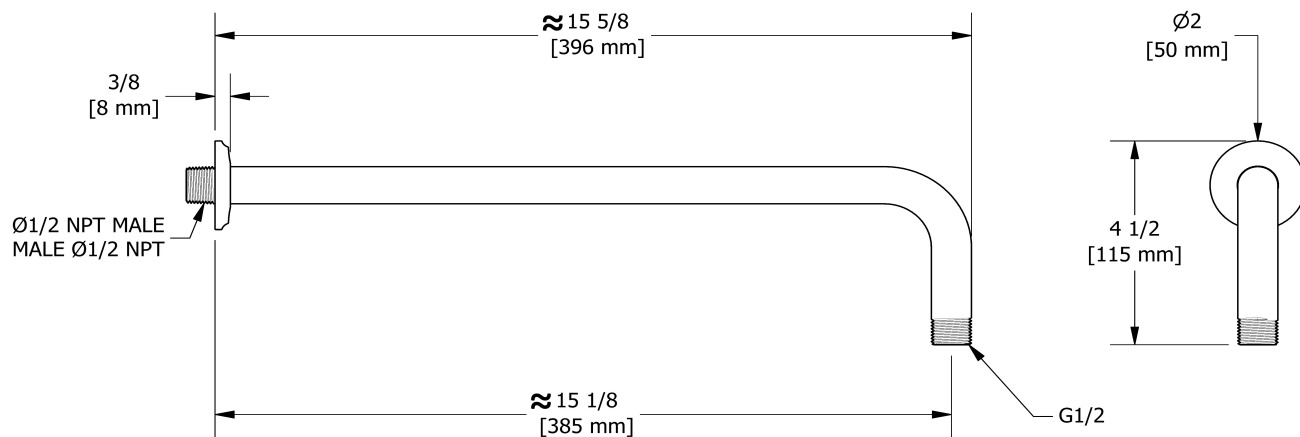

Sizes, models and finishes may differ from those presented.

Warranty

This **Riobel Inc.** product you have purchased carries a Limited Lifetime Warranty on the chrome, PVD finish, blacks and all working parts and is guaranteed from the initial purchase date against all manufacturing defects. All other finishes, including plastic components, are guaranteed for one year. All electric and/or electronic parts are covered by a 5-year limited warranty.

Customer Service

Ontario, West Canada : 888-287-5354 Quebec, Maritimes, United States : 866-473-8442

2020.11.05