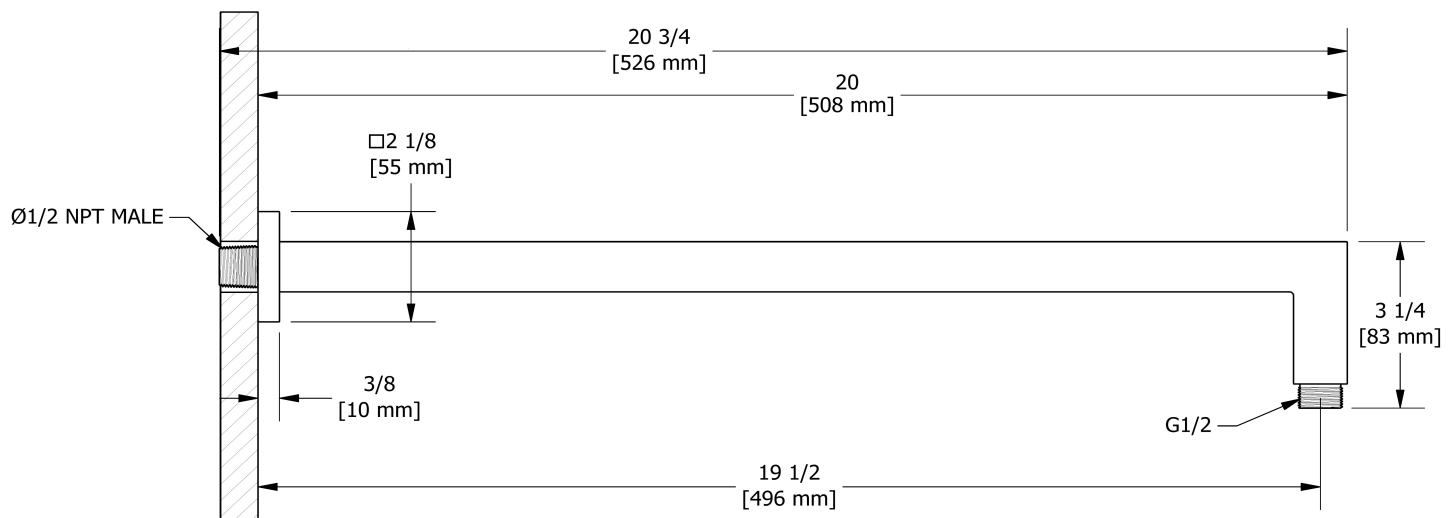

Bras de douche carré 50 cm (20'')

547

Spécifications

Descriptions

- Rosace carrée
- Entrée d'eau 1/2" mâle NPT

Couleurs disponible

- C : Chrome
- BN : Nickel brossé (PVS)

Les dimensions, les modèles et les finis présentés peuvent différer.

Service à la clientèle

Ontario, Ouest Canadien : 888-287-5354 Québec, Maritimes, États-Unis : 866-473-8442

2020.11.06

50 cm (20'') square shower arm
547

Specifications

Descriptions

- Square flange
- 1/2" inlet male NPT