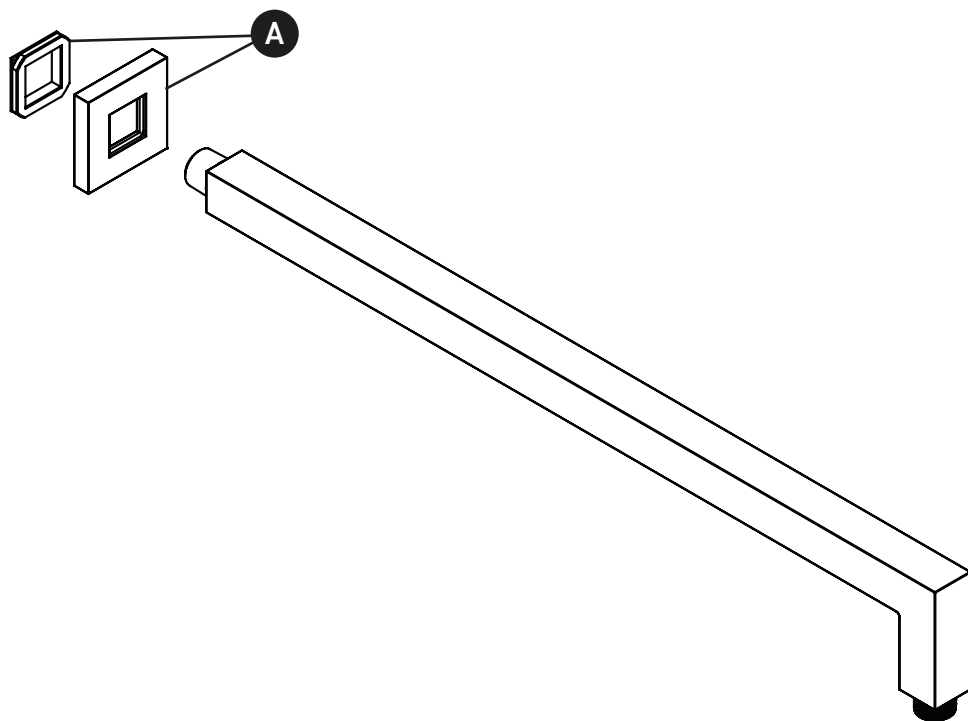

ORDER BY PART NUMBER

ILLUSTRATED PARTS

547

21" Reach Wall Mount Shower Arm With Square Escutcheon

ID	Kit Number	Finish
A*	2416	See below

*Finish Determined by Suffix	
<u>Finish</u>	<u>Description</u>
C	Chrome
BC	Brushed Chrome
BG	Brushed Gold
BK	Black
BN	Brushed Nickel

ONTARIO
houseofrohl.ca/support
 1-800-287-5354

VEUILLEZ EFFECTUER VOTRE COMMANDE
PAR NO DE RÉFÉRENCE

ILLUSTRATIONS DES PIÈCES

547

Bras de douche carré 50 cm (20'')

ID	Référence du kit	Finition
A*	2416	Voir ci-dessous