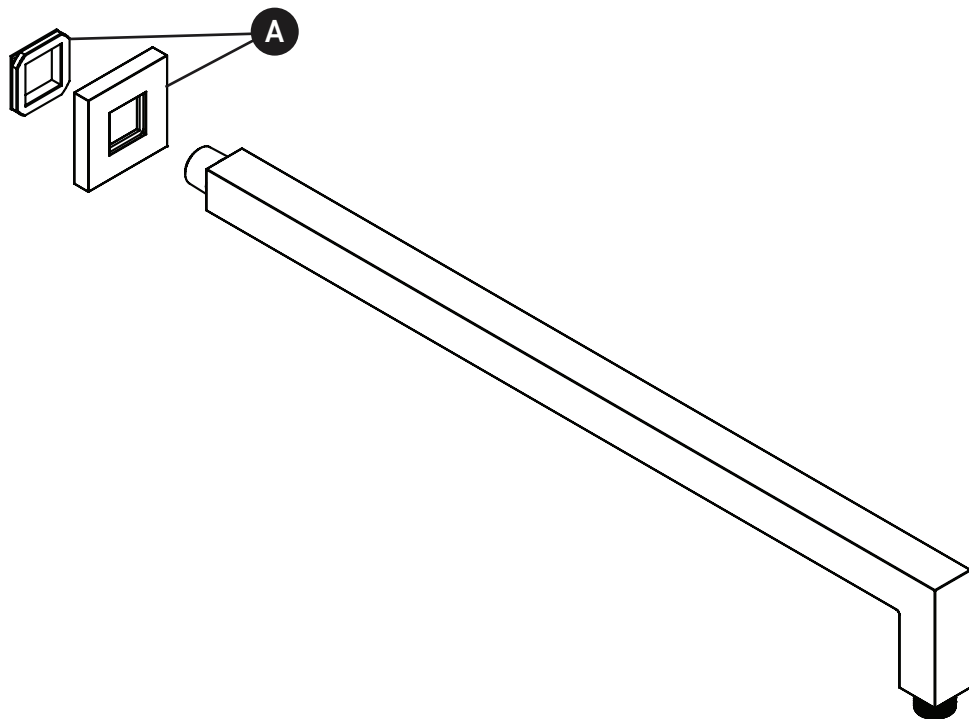

ORDER BY PART NUMBER

ILLUSTRATED PARTS

547

21" Reach Wall Mount Shower Arm With Square Escutcheon

ID	Kit Number	Finish
A*	2416	See below

*Finish Determined by Suffix	
<u>Finish</u>	<u>Description</u>
C	Chrome
BC	Brushed Chrome
BG	Brushed Gold
BK	Black
BN	Brushed Nickel

PIEZAS ILUSTRADAS

547

Brazo de ducha de montaje en pared de 21" de alcance con escudo cuadrado

ID	Referencia del kit	Acabado
A*	2416	Ver más abajo

*Acabado determinado por el sufijo	
Acabado	Descripción
C	Cromo
BC	Cromo cepillado
BG	Oro cepillado
BK	Negro
BN	Niquel pulido