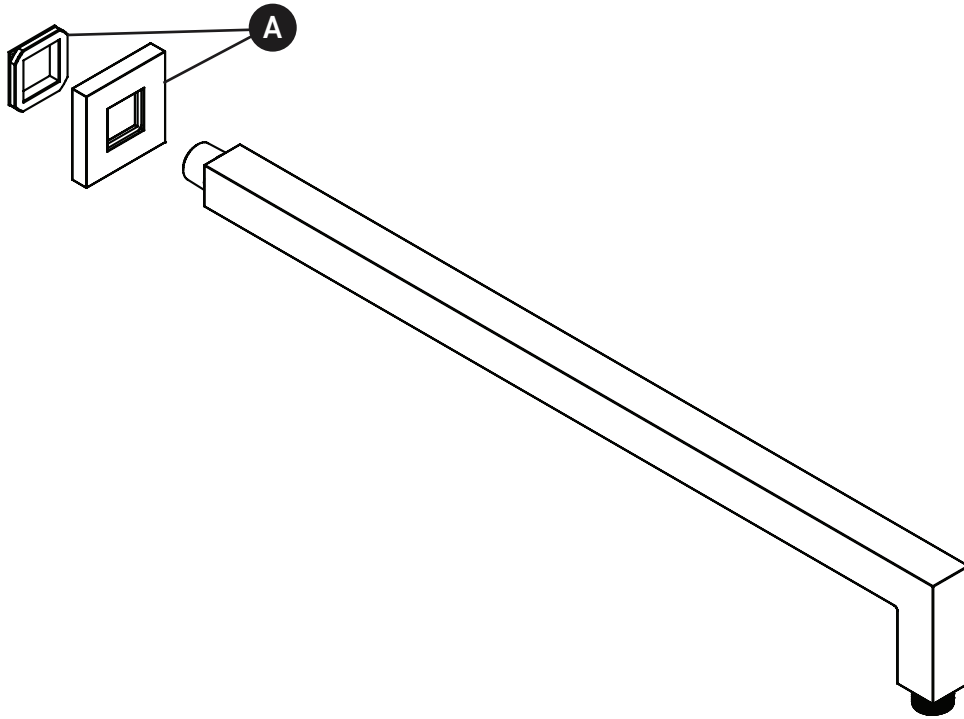

ORDER BY PART NUMBER

ILLUSTRATED PARTS

547

21" Reach Wall Mount Shower Arm With Square Escutcheon

ID	Kit Number	Finish
A*	2416	See below

*Finish Determined by Suffix	
<u>Finish</u>	<u>Description</u>
C	Chrome
BC	Brushed Chrome
BG	Brushed Gold
BK	Black
BN	Brushed Nickel

ONTARIO
houseofrohl.ca/support
 1-800-287-5354

VEUILLEZ EFFECTUER VOTRE COMMANDE
PAR NO DE RÉFÉRENCE

ILLUSTRATIONS DES PIÈCES

547

Bras de douche carré 50 cm (20'')

ID	Référence du kit	Finition
A*	2416	Voir ci-dessous

PIEZAS ILUSTRADAS

547

Brazo de ducha de montaje en pared de 21" de alcance con escudo cuadrado

ID	Referencia del kit	Acabado
A*	2416	Ver más abajo

*Acabado determinado por el sufijo	
Acabado	Descripción
C	Cromo
BC	Cromo cepillado
BG	Oro cepillado
BK	Negro
BN	Niquel pulido