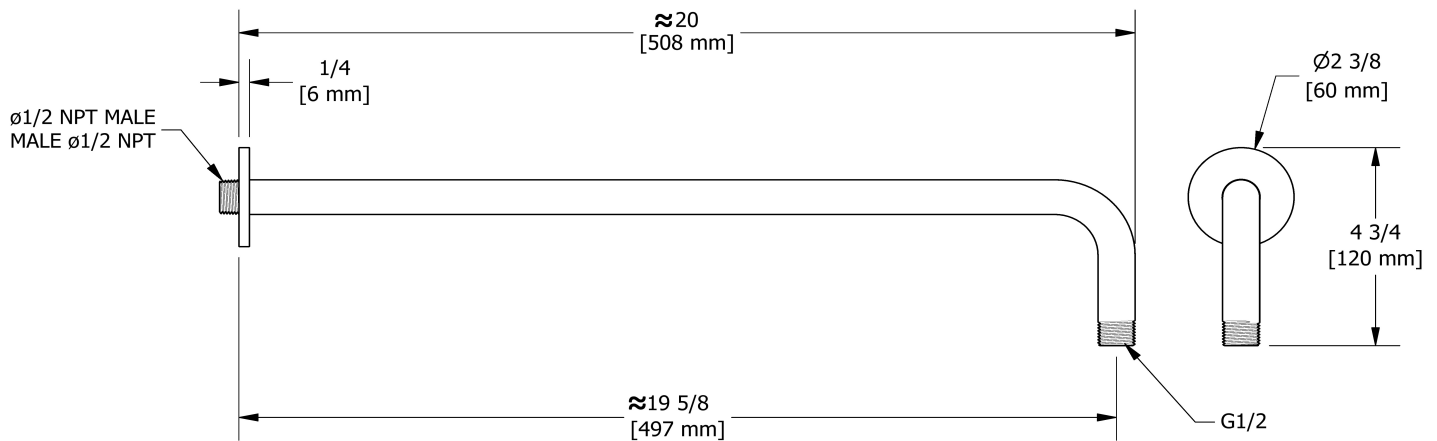

Sizes, models and finishes may differ from those presented.

Warranty

This **Riobel Inc.** product you have purchased carries a Limited Lifetime Warranty on the chrome, PVD finish, blacks and all working parts and is guaranteed from the initial purchase date against all manufacturing defects. All other finishes, including plastic components, are guaranteed for one year. All electric and/or electronic parts are covered by a 5-year limited warranty.

Customer Service

Ontario, West Canada : 888-287-5354 Quebec, Maritimes, United States : 866-473-8442

2020.11.06