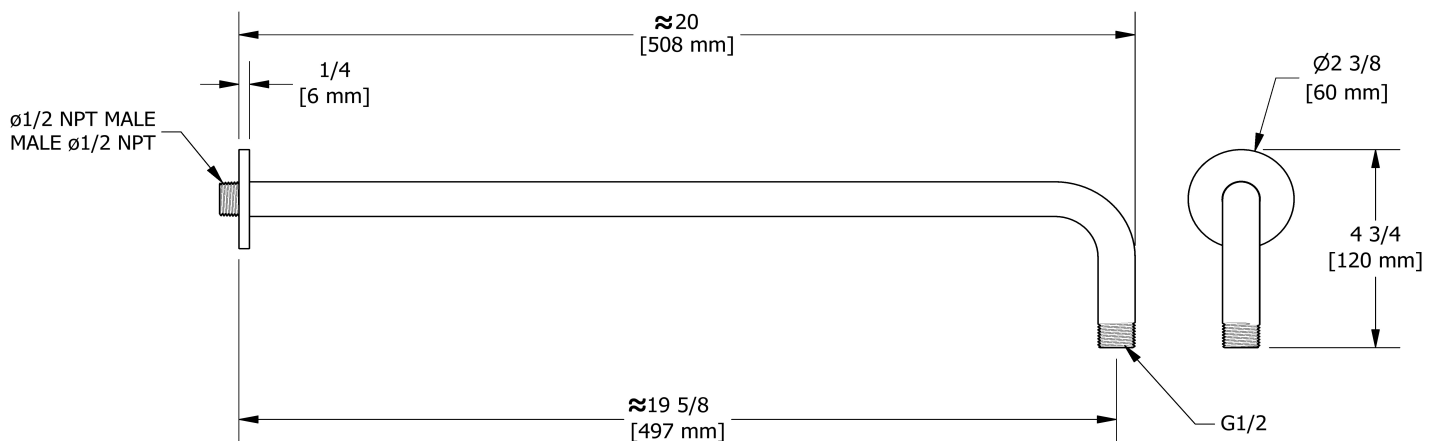

Bras de douche 50 cm (20")

513

Spécifications

Descriptions

- Entrée d'eau 1/2" mâle NPT
- Rosace ronde

Couleurs disponible

- C : Chrome
- BN : Nickel brossé (PVS)
- PN : Nickel poli (PVS)

Les dimensions, les modèles et les finis présentés peuvent différer.

Service à la clientèle

Ontario, Ouest Canadien : 888-287-5354 Québec, Maritimes, États-Unis : 866-473-8442

2020.11.06

50 cm (20") shower arm

513

Specifications

Descriptions

- 1/2" inlet male NPT
- Round flange