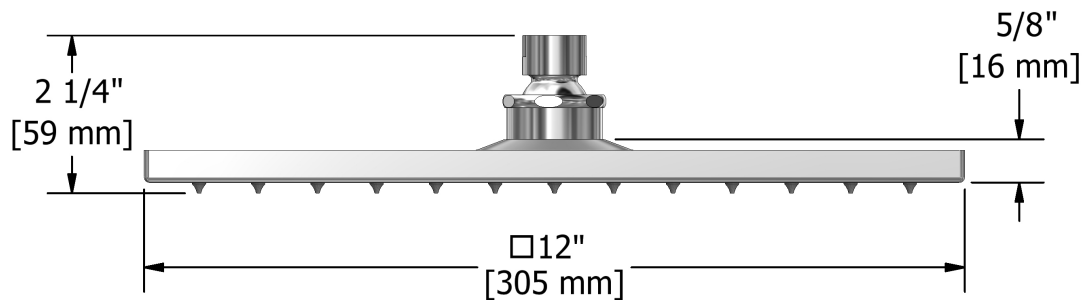

Les dimensions, les modèles et les finis présentés peuvent différer.

Garantie

Le produit **Riobel Inc.** que vous venez d'acquérir est couvert par une garantie À VIE limitée contre tout vice de fabrication sur les pièces et les finis chrome, PVS et noirs et toutes les pièces actives à partir de la date d'achat. Les autres finis, notamment les plastiques, sont garantis un an. Tous les composants électriques et électroniques sont couverts par une garantie limitée de 5 ans.

Service à la clientèle

Ontario, Ouest Canadien : 888-287-5354 Québec, Maritimes, États-Unis : 866-473-8442

2020.11.06