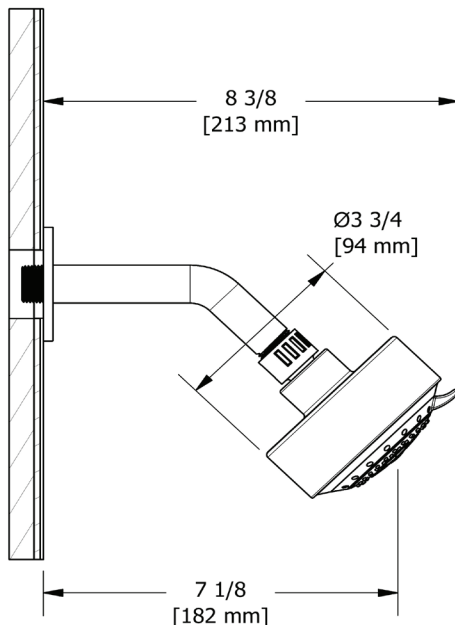

Tête de douche 3 jets éco avec bras

**MODÈLES :** 358

**For warranty or additional information, contact:**