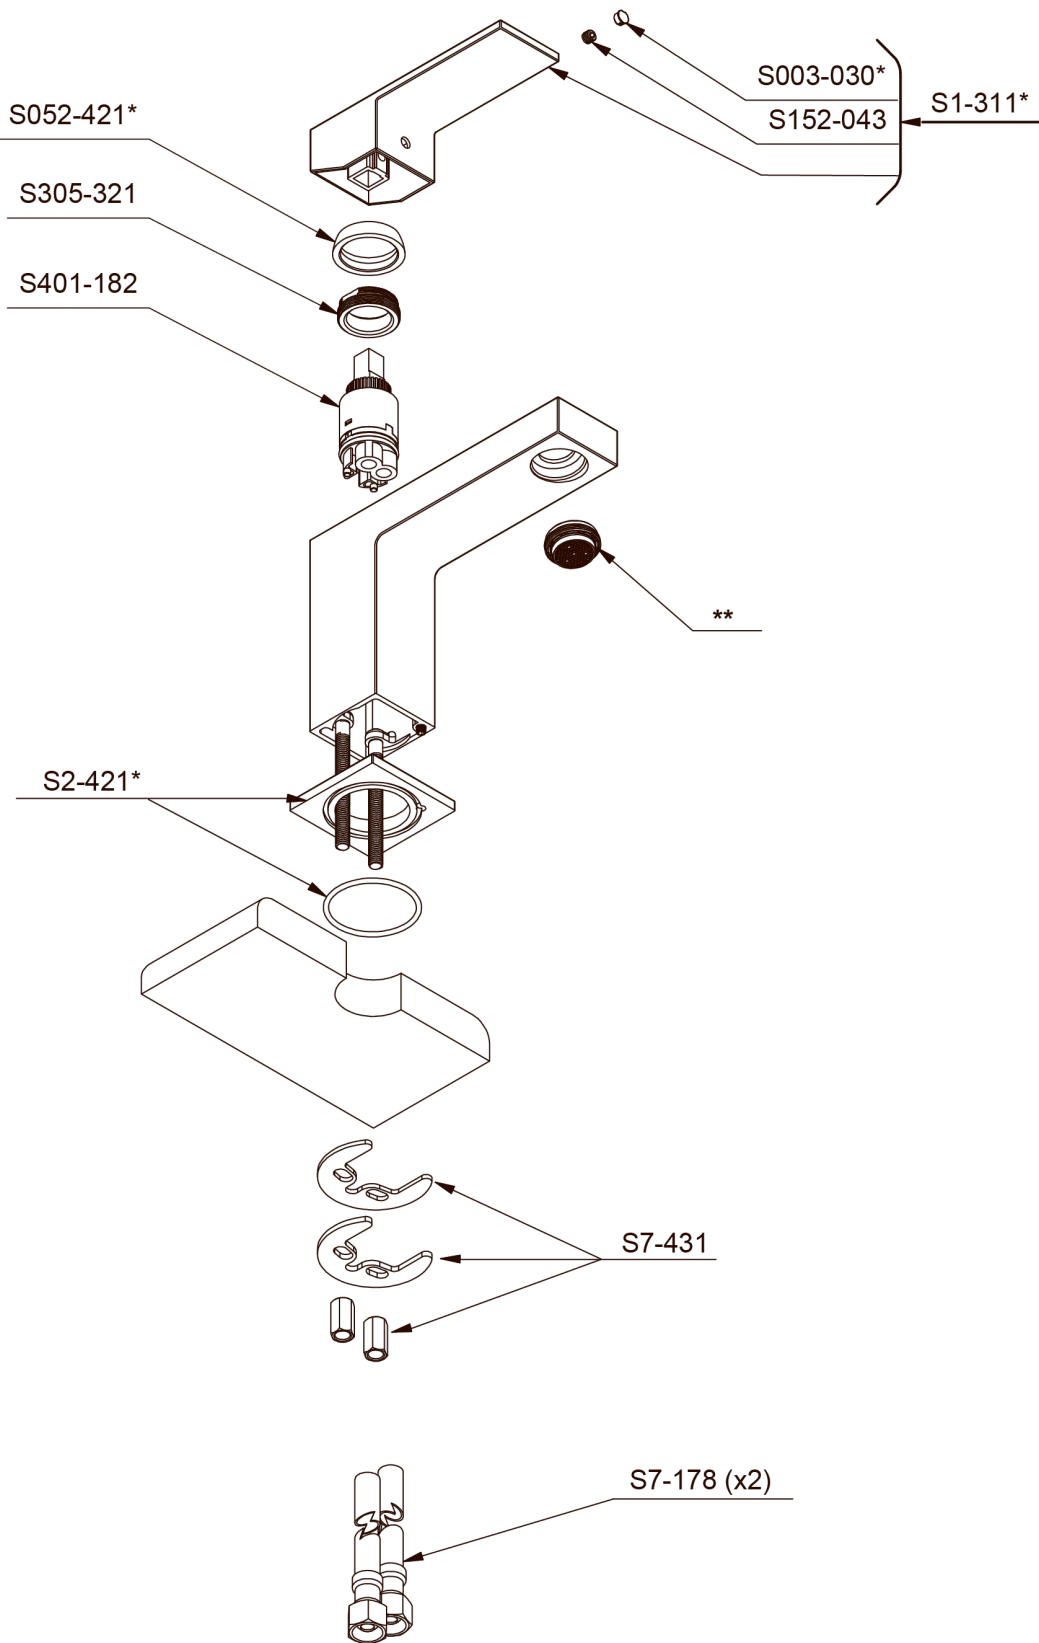

Pour les pièces du drain pression, voir PDB150C

***Couleur déterminé par le suffixe :**

Finish	Description
C	Chrome
BN	Nickel brossé (PVS)
BK	Noir

****Assemblage d'aérateur (outil incluí) :**

- S6-639-05 (0.5gpm / 1.9l/min)
- S6-639-10 (1gpm / 3.7l/min)
- S6-639-12 (1.2gpm / 4.5l/min)
- S6-639-15 (1.5gpm / 5.7l/min)

Outils :

Clé Allen 2.5mm (S505-025)

US01

Kubik

Single hole lavatory faucet

Push drain parts view, see PDB150C

*** Finish determined by suffix :**

Finish	Description
C	Chrome
BN	Brushed Nickel (PVD)
BK	Black

****Assemblage d'aérateur (outil inclu) :**

- S6-639-05 (0.5gpm / 1.9l/min)
- S6-639-10 (1gpm / 3.7l/min)
- S6-639-12 (1.2gpm / 4.5l/min)
- S6-639-15 (1.5gpm / 5.7l/min)

Tools :

Allen key 2.5mm (S505-025)