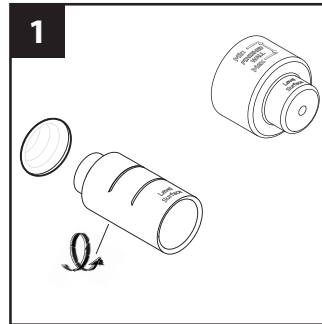

Riobel®

Installation guide / Guide d'installation / Guía de instalación

Before beginning the installation:
Read all instructions.
Purge the water supply system before connecting it to the faucet.

Avant de commencer l'installation:
Lire toutes les instructions.
Purger votre système d'alimentation d'eau avant d'effectuer le branchement au robinet.