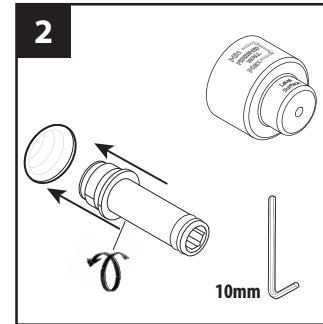

Riobel®

Installation guide / Guide d'installation / Guía de instalación

Before beginning the installation:
Read all instructions.
Purge the water supply system before connecting it to the faucet.

Avant de commencer l'installation:
Lire toutes les instructions.
Purger votre système d'alimentation d'eau avant d'effectuer le branchement au robinet.