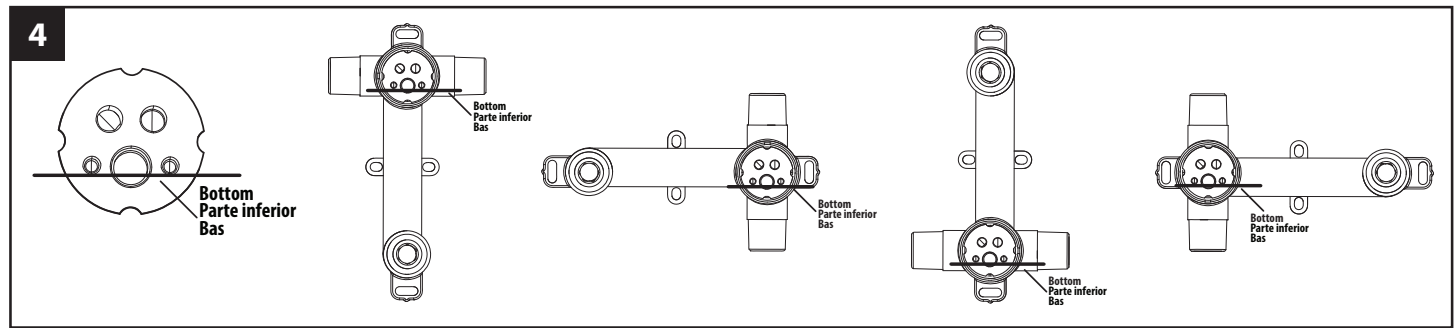

Riobel®

Installation guide / Guide d'installation / Guía de instalación

Before beginning the installation:
Read all instructions.
Purge the water supply system before connecting it to the faucet.

Avant de commencer l'installation:
Lire toutes les instructions.
Purger votre système d'alimentation d'eau avant d'effectuer le branchement au robinet.