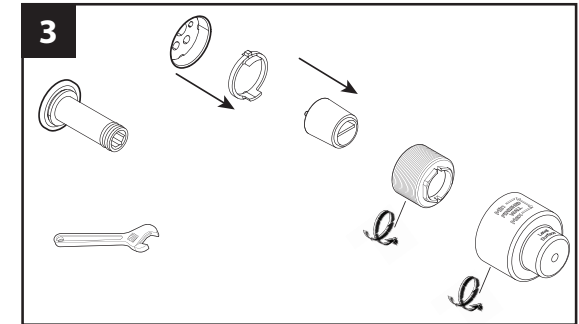

Riobel®

Installation guide / Guide d'installation / Guía de instalación

Before beginning the installation:
Read all instructions.
Purge the water supply system before connecting it to the faucet.

Avant de commencer l'installation:
Lire toutes les instructions.
Purger votre système d'alimentation d'eau avant d'effectuer le branchement au robinet.

Antes de iniciar la instalación:
Lea todas las instrucciones.
Es necesario purgar previamente su sistema de alimentación de agua para efectuar la conexión del grifo.

Tools and equipment required / Outils et matériels requis / Herramientas y material requerido de instalación :