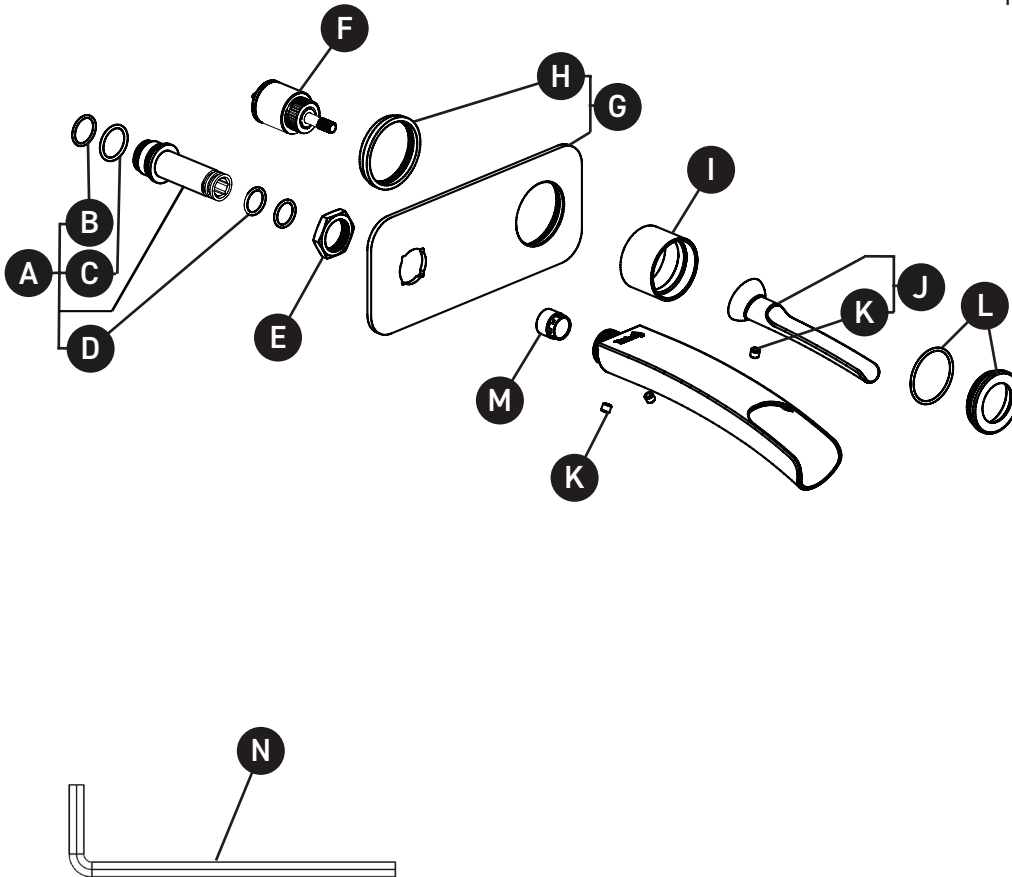

ORDER BY PART NUMBER

ILLUSTRATED PARTS

TSA360

Salomé™ Wall Mount Lavatory Faucet Trim

ID	Kit Number	Finish
A	7611	N/A
B	216-151	N/A
C	220-175	N/A
D	218-130 (2x)	N/A
E	305-811	N/A
F	401-770	N/A
G*	5512	See below
H	302-911	N/A
I*	053-111	See below
J*	1971	See below
K	152-045	N/A
L*	5671	See below
M	6911	N/A
N	505-025	N/A

ONTARIO
houseofrohl.ca/support
1-800-287-5354

VEUILLEZ EFFECTUER VOTRE COMMANDE
PAR NO DE RÉFÉRENCE

ILLUSTRATIONS DES PIÈCES

TSA360

Garniture de robinet de lavabo à
montage mural Salomé™

ID	Référence du kit	Finition
A	7611	N/A
B	216-151	N/A
C	220-175	N/A
D	218-130 (2x)	N/A
E	305-811	N/A
F	401-770	N/A
G*	5512	Voir ci-dessous
H	302-911	N/A
I*	053-111	Voir ci-dessous
J*	1971	Voir ci-dessous
K	152-045	N/A
L*	5671	Voir ci-dessous
M	6911	N/A
N	505-025	N/A

ONTARIO
houseofrohl.ca/support
1-800-287-5354

PEDIR POR NÚMERO DE REFERENCIA

PIEZAS ILUSTRADAS

TSA360

Embellecedor para grifo de lavabo de montaje en pared Salomé™

ID	Referencia del kit	Acabado
A	7611	N/A
B	216-151	N/A
C	220-175	N/A
D	218-130 (2x)	N/A
E	305-811	N/A
F	401-770	N/A
G*	5512	Ver más abajo
H	302-911	N/A
I*	053-111	Ver más abajo
J*	1971	Ver más abajo
K	152-045	N/A
L*	5671	Ver más abajo
M	6911	N/A
N	505-025	N/A