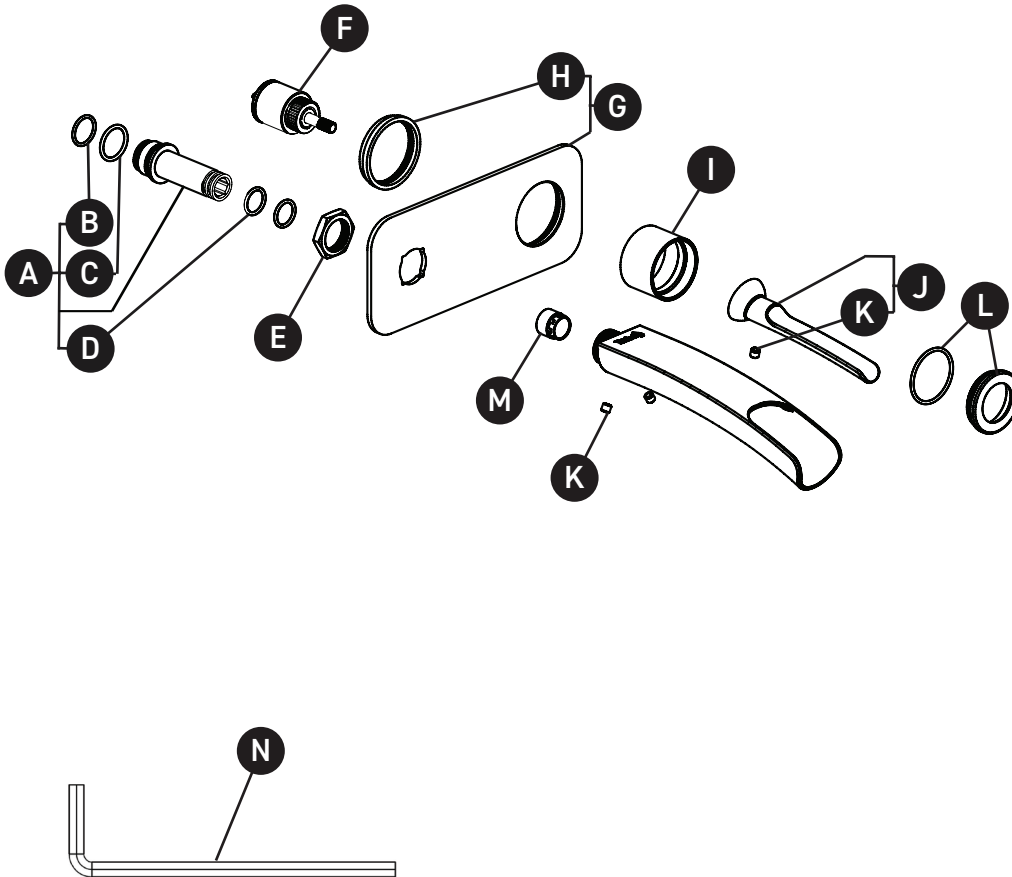

ORDER BY PART NUMBER

ILLUSTRATED PARTS

TSA360

Salomé™ Wall Mount Lavatory Faucet Trim

ID	Kit Number	Finish
A	7611	N/A
B	216-151	N/A
C	220-175	N/A
D	218-130 (2x)	N/A
E	305-811	N/A
F	401-770	N/A
G*	5512	See below
H	302-911	N/A
I*	053-111	See below
J*	1971	See below
K	152-045	N/A
L*	5671	See below
M	6911	N/A
N	505-025	N/A

ONTARIO
houseofrohl.ca/support
1-800-287-5354

VEUILLEZ EFFECTUER VOTRE COMMANDE
PAR NO DE RÉFÉRENCE

ILLUSTRATIONS DES PIÈCES

TSA360

Garniture de robinet de lavabo à
montage mural Salomé™

ID	Référence du kit	Finition
A	7611	N/A
B	216-151	N/A
C	220-175	N/A
D	218-130 (2x)	N/A
E	305-811	N/A
F	401-770	N/A
G*	5512	Voir ci-dessous
H	302-911	N/A
I*	053-111	Voir ci-dessous
J*	1971	Voir ci-dessous
K	152-045	N/A
L*	5671	Voir ci-dessous
M	6911	N/A
N	505-025	N/A

ONTARIO
houseofrohl.ca/support
1-800-287-5354

PEDIR POR NÚMERO DE REFERENCIA

PIEZAS ILUSTRADAS

TSA360

Embellecedor para grifo de lavabo de montaje en pared Salomé™

ID	Referencia del kit	Acabado
A	7611	N/A
B	216-151	N/A
C	220-175	N/A
D	218-130 (2x)	N/A
E	305-811	N/A
F	401-770	N/A
G*	5512	Ver más abajo
H	302-911	N/A
I*	053-111	Ver más abajo
J*	1971	Ver más abajo
K	152-045	N/A
L*	5671	Ver más abajo
M	6911	N/A
N	505-025	N/A