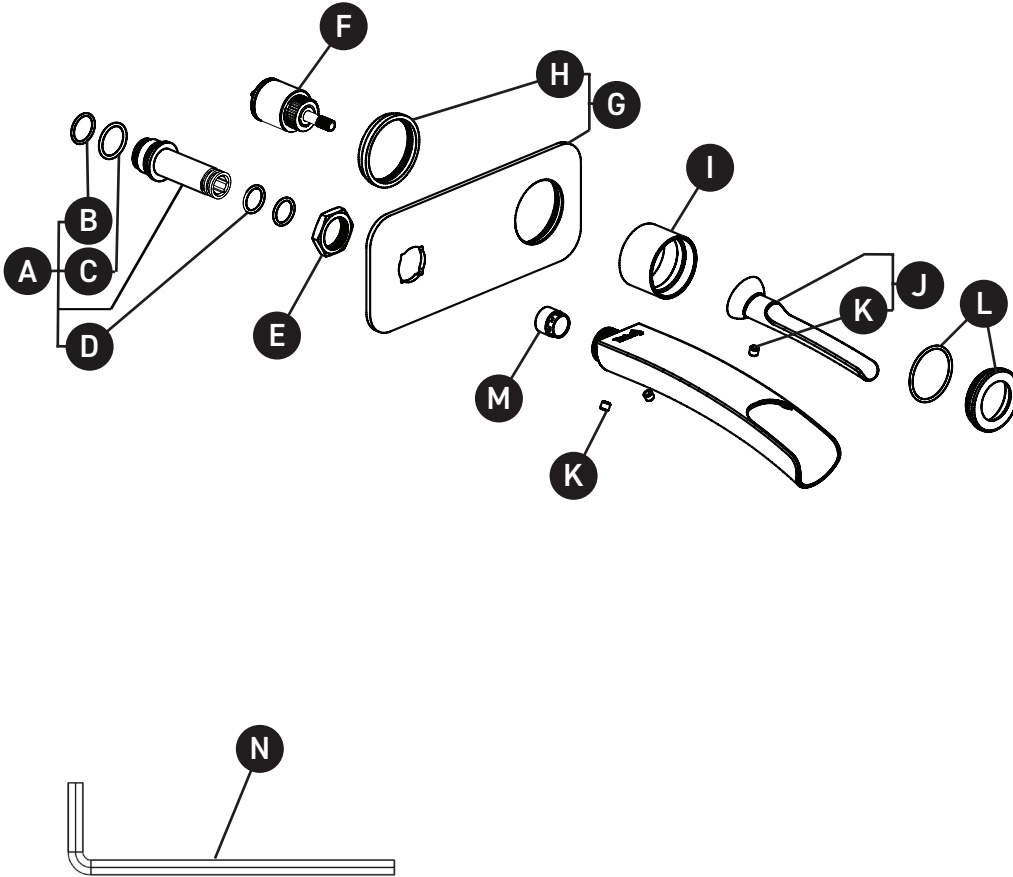

ORDER BY PART NUMBER

ILLUSTRATED PARTS

TSA360

Salomé™ Wall Mount Lavatory Faucet Trim

ID	Kit Number	Finish
A	7611	N/A
B	216-151	N/A
C	220-175	N/A
D	218-130 (2x)	N/A
E	305-811	N/A
F	401-770	N/A
G*	5512	See below
H	302-911	N/A
I*	053-111	See below
J*	1971	See below
K	152-045	N/A
L*	5671	See below
M	6911	N/A
N	505-025	N/A

ONTARIO
houseofrohl.ca/support
1-800-287-5354

VEUILLEZ EFFECTUER VOTRE COMMANDE
PAR NO DE RÉFÉRENCE

ILLUSTRATIONS DES PIÈCES

TSA360

Garniture de robinet de lavabo à
montage mural Salomé™

ID	Référence du kit	Finition
A	7611	N/A
B	216-151	N/A
C	220-175	N/A
D	218-130 (2x)	N/A
E	305-811	N/A
F	401-770	N/A
G*	5512	Voir ci-dessous
H	302-911	N/A
I*	053-111	Voir ci-dessous
J*	1971	Voir ci-dessous
K	152-045	N/A
L*	5671	Voir ci-dessous
M	6911	N/A
N	505-025	N/A

ONTARIO
houseofrohl.ca/support
1-800-287-5354

PEDIR POR NÚMERO DE REFERENCIA

PIEZAS ILUSTRADAS

TSA360

Embellecedor para grifo de lavabo de montaje en pared Salomé™

ID	Referencia del kit	Acabado
A	7611	N/A
B	216-151	N/A
C	220-175	N/A
D	218-130 (2x)	N/A
E	305-811	N/A
F	401-770	N/A
G*	5512	Ver más abajo
H	302-911	N/A
I*	053-111	Ver más abajo
J*	1971	Ver más abajo
K	152-045	N/A
L*	5671	Ver más abajo
M	6911	N/A
N	505-025	N/A