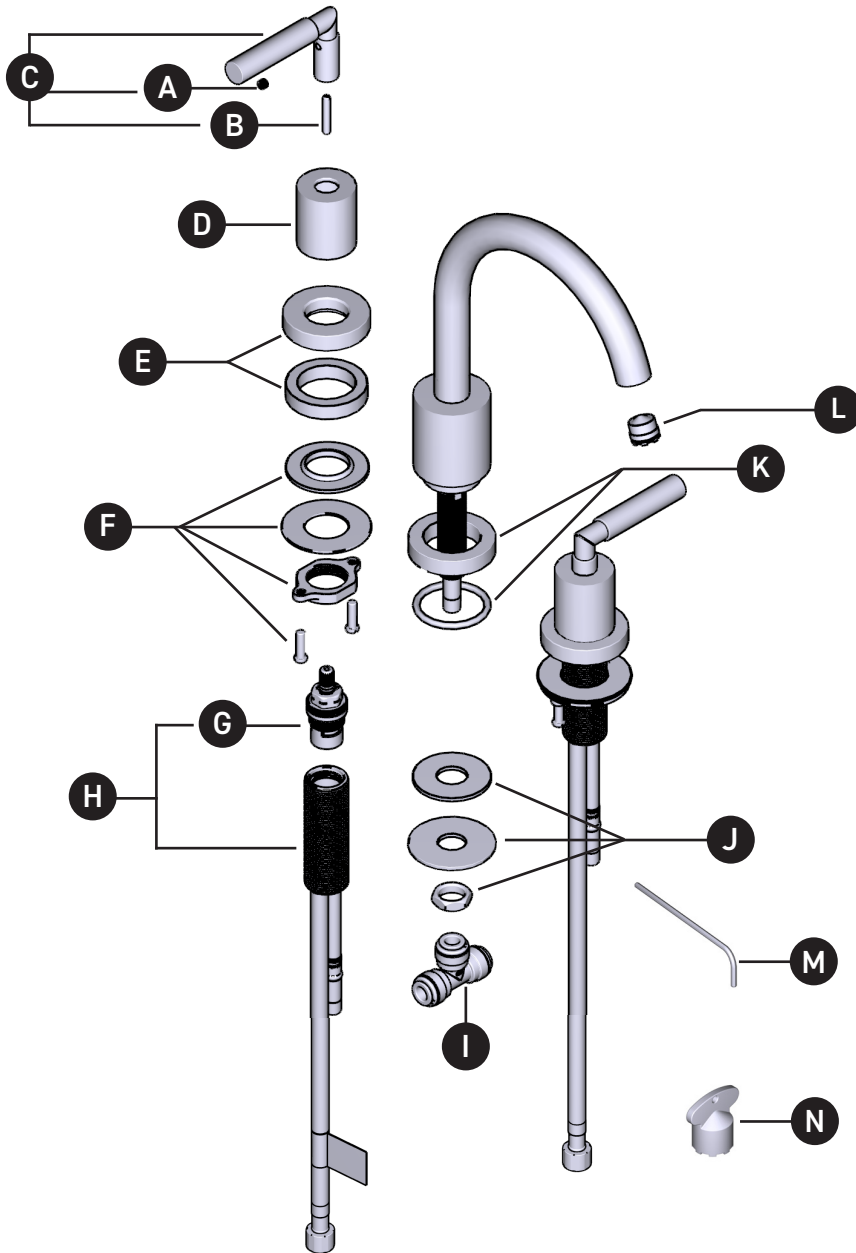

ORDENAR POR NÚMERO DE PIEZA

Nº de ident.	Nº de kit	Acabado
A	S152-043	N/A
B	009-103	N/A
*C	1092	Ver a continuación
*D	2075	Ver a continuación
*E	2617	Ver a continuación
F	S7-460	N/A
G	S401-079 (Caliente)	N/A
	S401-080 (Frio)	N/A
H	S0-502-B (Frio)	N/A
	S0-502-R (Caliente)	N/A
I	S7-328	N/A
J	S7-435	N/A
*K	2610	Ver a continuación
L	S6-547-15 (1.5gpm / 5.7l/min)	N/A
	S6-547-12 (1.2gpm / 4.6l/min)	N/A
	S6-547-10 (1.0gpm / 3.8l/min)	N/A
	S6-547-05 (0.5gpm / 1.9l/min)	N/A
M	S505-025 (2.5mm)	N/A
N	S500-014	N/A

*Acabado determinado por Suffix

Acabado	Descripción
C	Cromo
BN	Níquel cepillado (PVD)

U.S.A.
HOUSEOFROHL.COM
1-800-777-9762

QUEBEC / MARITIMES / WESTERN CANADA
QUÉBEC / MARITIMES / OUEST CANADIEN
QUEBEC / MARITIMOS / CANADA OCCIDENTAL
HOUSEOFROHL.CA
1-866-473-8442

ONTARIO
HOUSEOFROHL.CA
1-888-287-5354

A DISTINCTIVE MEMBER OF THE HOUSE OF ROHL
UN MEMBRE DISTINCTIF DE HOUSE OF ROHL
MIEMBRO DISTINTIVO DE LA FAMILIA HOUSE OF ROHL