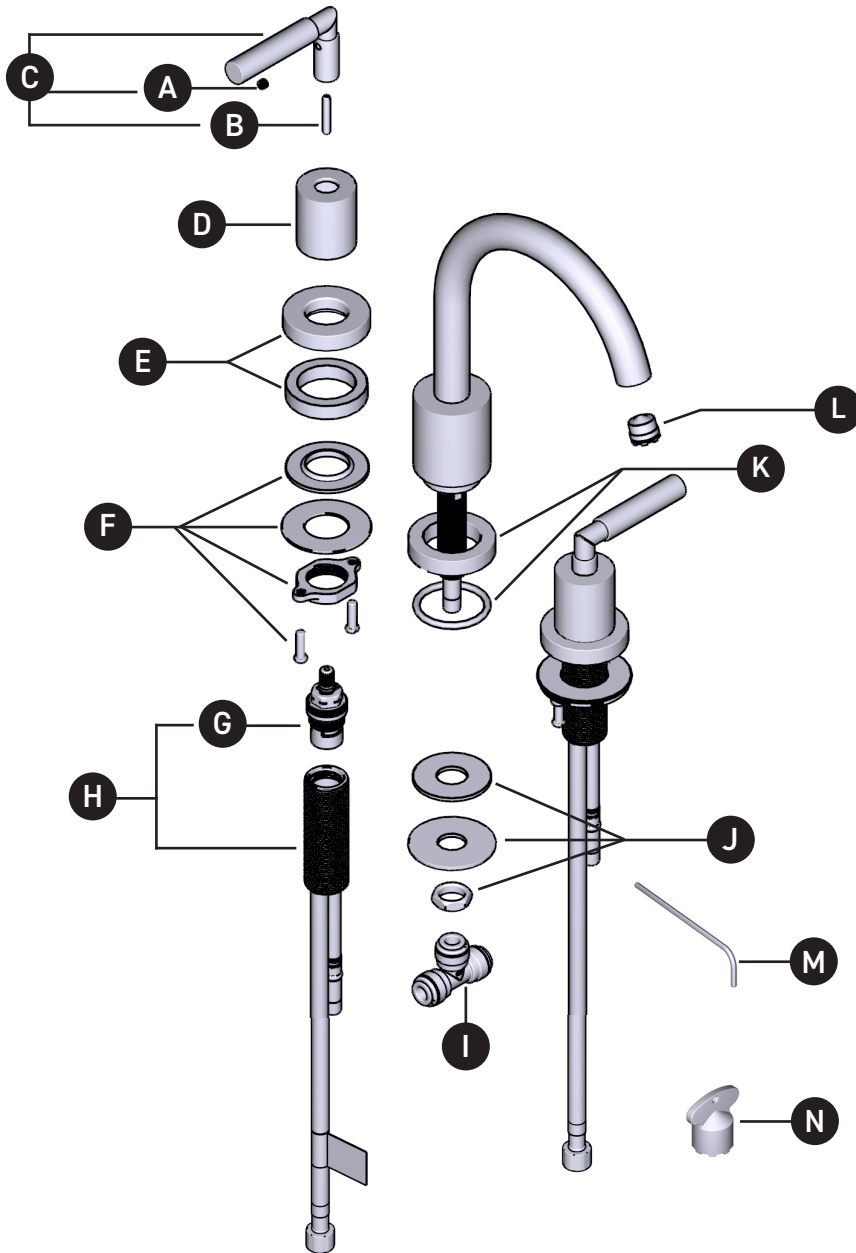

VEUILLEZ EFFECTUER VOTRE COMMANDE PAR N° DE PIÈCE

N° d'id.	N° de trousse	Fini
A	S152-043	N/A
B	009-103	N/A
*C	1092	Voir ci-dessous
*D	2075	Voir ci-dessous
*E	2617	Voir ci-dessous
F	S7-460	N/A
G	S401-079 (Chaud)	N/A
	S401-080 (Froid)	N/A
H	S0-502-B (Froid)	N/A
	S0-502-R (Chaud)	N/A
I	S7-328	N/A
J	S7-435	N/A
*K	2610	Voir ci-dessous
L	S6-547-15 (1.5gpm / 5.7l/min)	N/A
	S6-547-12 (1.2gpm / 4.6l/min)	N/A
	S6-547-10 (1.0gpm / 3.8l/min)	N/A
	S6-547-05 (0.5gpm / 1.9l/min)	N/A
M	S505-025 (2.5mm)	N/A
N	S500-014	N/A

*Fini déterminé en fonction du suffixe

Fini	Description
C	Chrome
BN	Nickel brossé (PVS)

U.S.A.
HOUSEOFROHL.COM
1-800-777-9762

QUEBEC / MARITIMES / WESTERN CANADA
QUÉBEC / MARITIMES / OUEST CANADIEN
QUEBEC / MARITIMOS / CANADA OCCIDENTAL
HOUSEOFROHL.CA
1-866-473-8442

ONTARIO
HOUSEOFROHL.CA
1-888-287-5354

A DISTINCTIVE MEMBER OF THE HOUSE OF ROHL
UN MEMBRE DISTINCTIF DE HOUSE OF ROHL
MIEMBRO DISTINTIVO DE LA FAMILIA HOUSE OF ROHL

ORDENAR POR NÚMERO DE PIEZA

Nº de ident.	Nº de kit	Acabado
A	S152-043	N/A
B	009-103	N/A
*C	1092	Ver a continuación
*D	2075	Ver a continuación
*E	2617	Ver a continuación
F	S7-460	N/A
G	S401-079 (Caliente)	N/A
	S401-080 (Frio)	N/A
H	S0-502-B (Frio)	N/A
	S0-502-R (Caliente)	N/A
I	S7-328	N/A
J	S7-435	N/A
*K	2610	Ver a continuación
L	S6-547-15 (1.5gpm / 5.7l/min)	N/A
	S6-547-12 (1.2gpm / 4.6l/min)	N/A
	S6-547-10 (1.0gpm / 3.8l/min)	N/A
	S6-547-05 (0.5gpm / 1.9l/min)	N/A
M	S505-025 (2.5mm)	N/A
N	S500-014	N/A

*Acabado determinado por Suffix

Acabado	Descripción
C	Cromo
BN	Níquel cepillado (PVD)

U.S.A.
HOUSEOFROHL.COM
1-800-777-9762

QUEBEC / MARITIMES / WESTERN CANADA
QUÉBEC / MARITIMES / OUEST CANADIEN
QUEBEC / MARITIMOS / CANADA OCCIDENTAL
HOUSEOFROHL.CA
1-866-473-8442