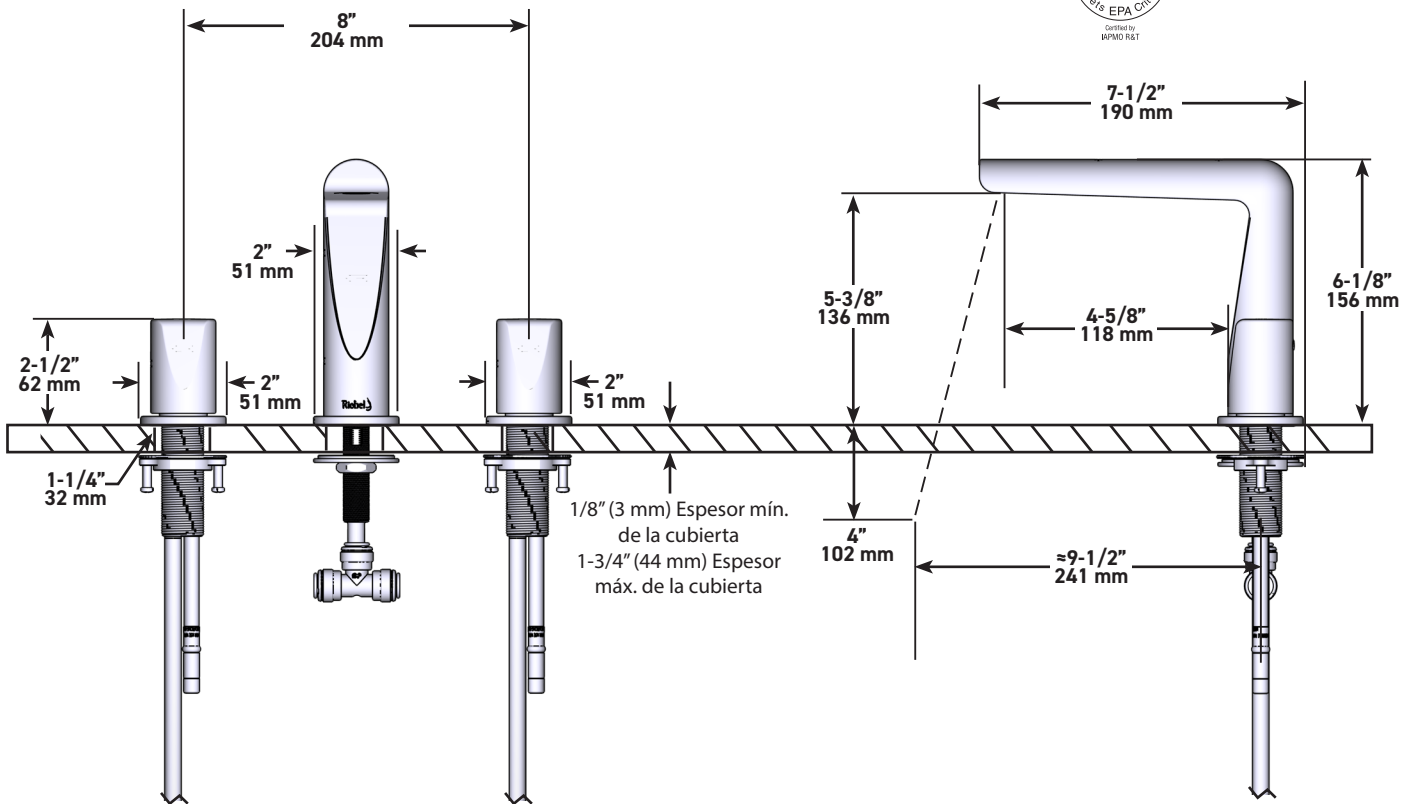

## DESCRIPCIÓN

- Conexión flexible de compresión de 3/8"
- Cartucho de cerámica
- Tapón push de desagüe

## Parabola

Llave de lavabo de 8"

**MODELOS :** PB08 Serie

C: Cromo

BK: Negro

BG: Oro cepillado (PVD)

PN: Níquel pulido (PVD)

QUEBEC / MARITIMES / WESTERN CANADA  
 QUÉBEC / MARITIMES / OUEST CANADIEN  
 QUEBEC / MARITIMOS / CANADA OCCIDENTAL  
[HOUSEOFROHL.CA](http://HOUSEOFROHL.CA)  
 1-866-473-8442