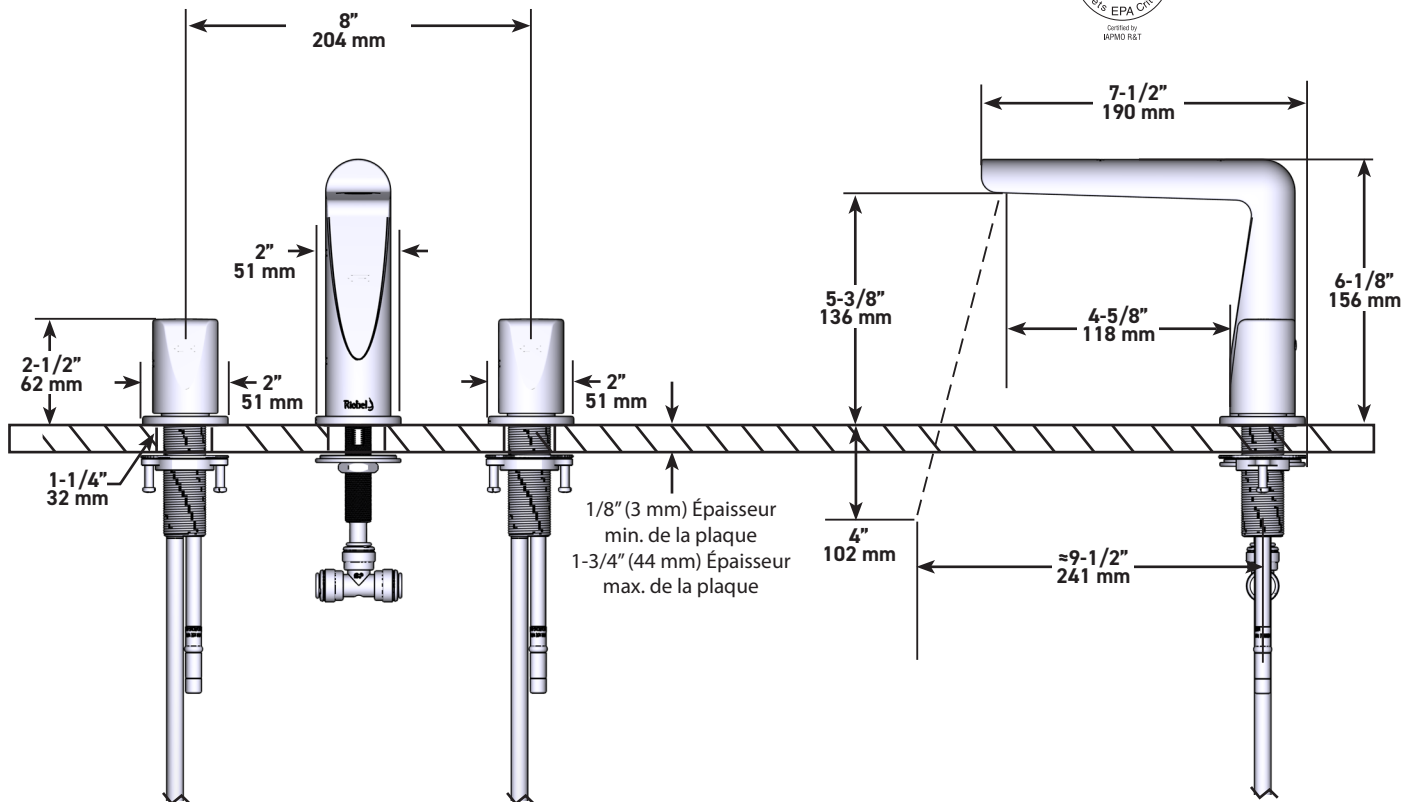

U.S.A.
HOUSEOFROHL.COM
1-800-777-9762

QUEBEC / MARITIMES / WESTERN CANADA
QUÉBEC / MARITIMES / OUEST CANADIEN
QUEBEC / MARITIMOS / CANADA OCCIDENTAL
HOUSEOFROHL.CA
1-866-473-8442

ONTARIO
HOUSEOFROHL.CA
1-888-287-5354

A DISTINCTIVE MEMBER OF THE HOUSE OF ROHL
UN MEMBRE DISTINCTIF DE HOUSE OF ROHL
MIEMBRO DISTINTIVO DE LA FAMILIA HOUSE OF ROHL