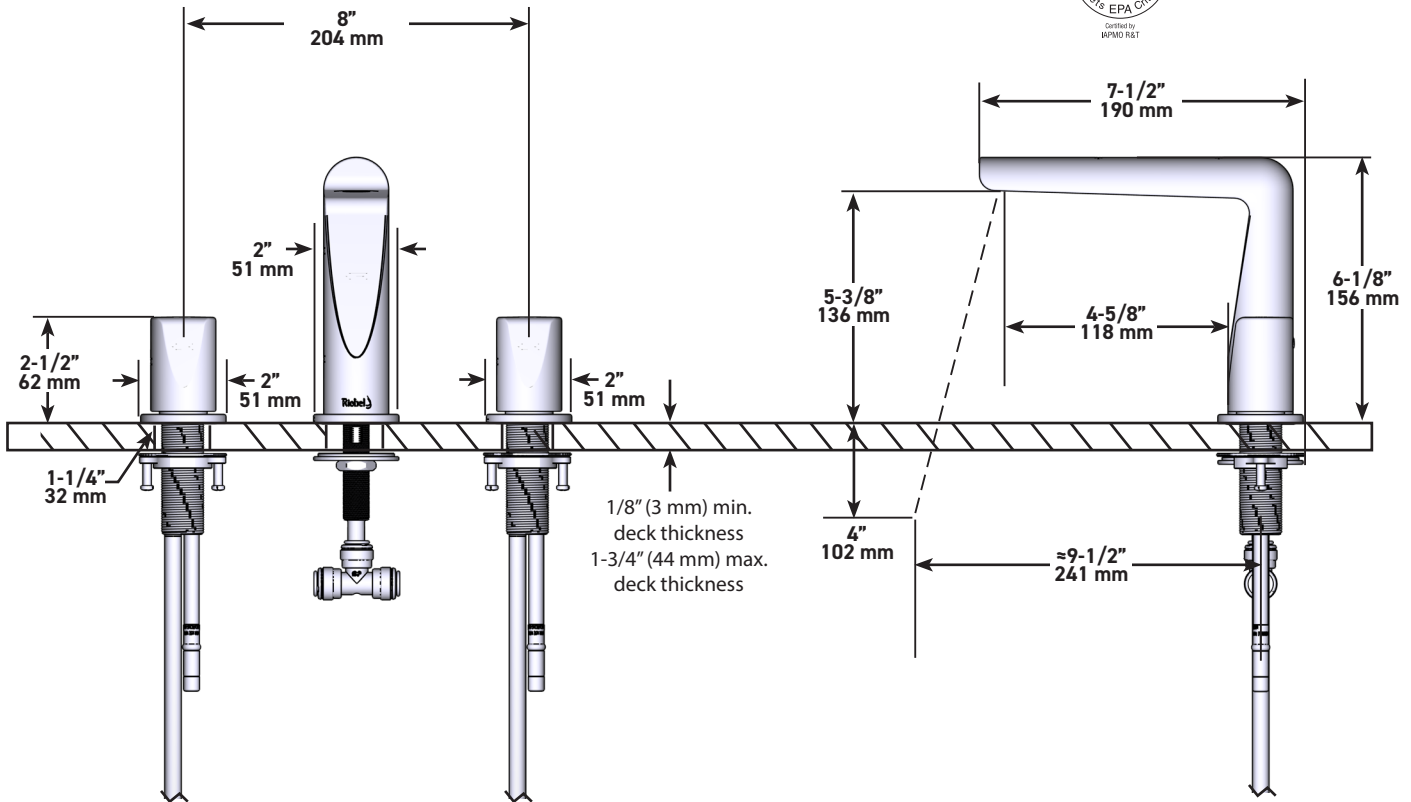

U.S.A.
HOUSEFROHL.COM
1-800-777-9762

QUEBEC / MARITIMES / WESTERN CANADA
QUÉBEC / MARITIMES / OUEST CANADIEN
QUEBEC / MARITIMOS / CANADA OCCIDENTAL
HOUSEFROHL.CA
1-866-473-8442

ONTARIO
HOUSEFROHL.CA
1-888-287-5354

A DISTINCTIVE MEMBER OF THE HOUSE OF ROHL
UN MEMBRE DISTINCTIF DE HOUSE OF ROHL
MIEMBRO DISTINTIVO DE LA FAMILIA HOUSE OF ROHL