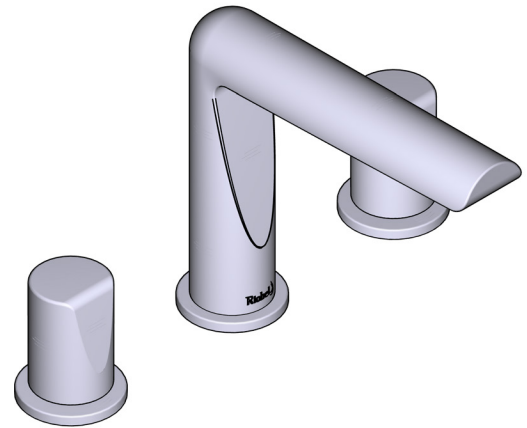

DESCRIPCIÓN

- Conexión flexible de compresión de 3/8"
- Cartucho de cerámica
- Tapón push de desagüe

FLUJO

- 4.5 L/min, 1.2gpm (US) 60psi*
- 1.9 L/min, 0.5gpm (US) 60psi (PB08-05)
- *Certificación EPA aplicable solo al modelo indicado*

ESTÁNDARES

- CSA B125.1
- Estándar 61 y 372 NSF/ANSI
- ASME A112.18.1
- NSF/ANSI/CAN 61: Q

GARANTÍA

- La mayoría de los productos o piezas presentan "Garantías limitadas" contra defectos de fabricación. La mayoría de los productos o piezas cuentan con "Garantías Limitadas" por defectos de fabricación. A los clientes en EE. UU. se les recomienda visitar houseofrohl.com/support y a los clientes en Canadá, riobel.ca, para consultar las condiciones completas de la garantía de los productos y acabados.

Parabola

Llave de lavabo de 8"

MODELOS : PB08 Serie

C: Cromo

BK: Negro

BG: Oro cepillado (PVD)

PN: Níquel pulido (PVD)