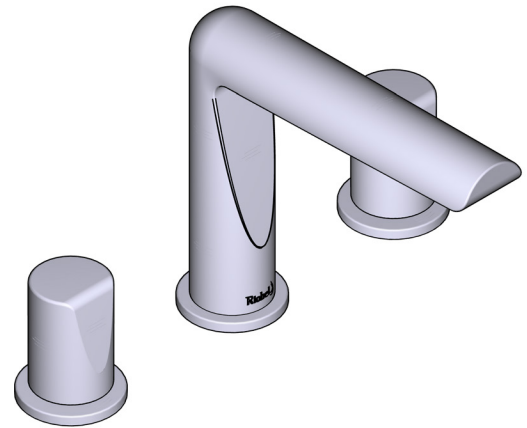

DESCRIPTION

- 3/8" speedway compression
- Cartouche de céramique
- Drain à pression

DÉBIT

- 4.5 L/min, 1.2gpm (US) 60psi*
- 1.9 L/min, 0.5gpm (US) 60psi (PB08-05)
- *L'homologation de l'EPA ne s'applique qu'au modèle indiqué*

NORMES

- CSA B125.1
- NSF/ANSI standard 61 et 372
- ASME A112.18.1
- NSF/ANSI/CAN 61: Q

GARANTIE

- La plupart des produits ou des pièces sont protégés par une « Garantie limitée » contre tout défaut de fabrication. Pour consulter l'ensemble des garanties liées aux produits et à leur fini, les clients des États-Unis peuvent consulter le site houseofrohl.com/support, et les clients canadiens, le site riobel.ca.

Parabola

Robinet de lavabo 8"

MODÈLES : PB08 Série

- C: Chrome
- BK: Noir
- BG: Or brossé (PVS)
- PN: Nickel poli (PVS)