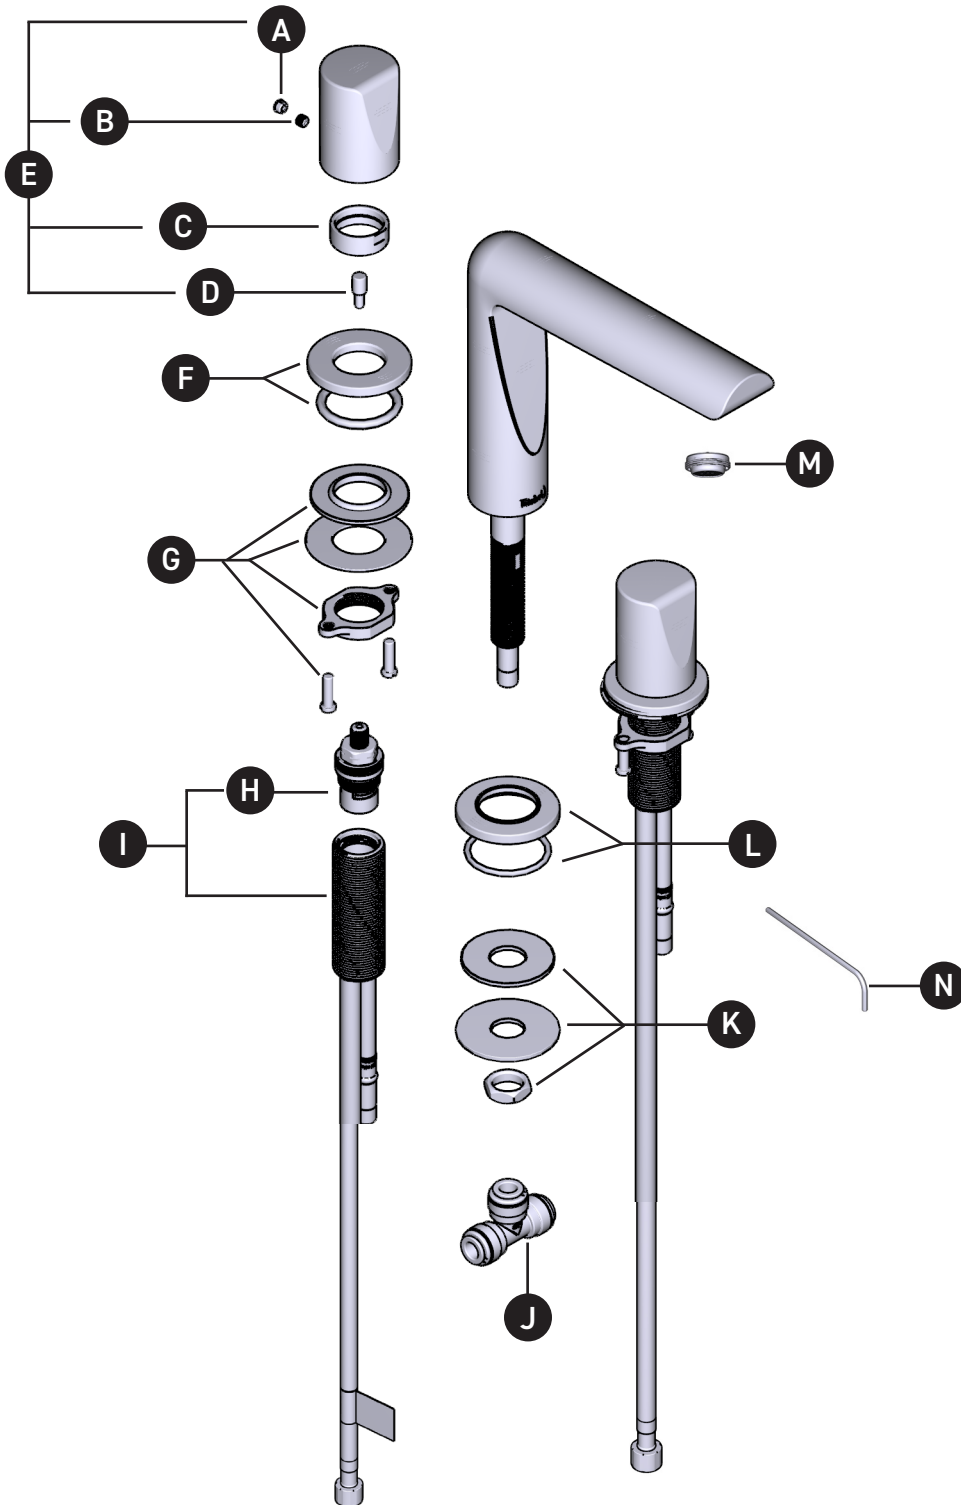

Illustrated Parts

PB08

8" Lavatory Faucet

ORDER BY PART NUMBER

ID	Kit Number	Finish
*A	S003-030	See below
B	S157-040	N/A
*C	S305-049	See below
D	S390-212	N/A
*E	S1-068	See below
*F	S2-613	See below
G	S7-460	N/A
H	S401-079 (Hot) S401-080 (Cold)	N/A
I	S0-520-B (Cold) S0-520-R (Hot)	N/A
J	S7-328	N/A
K	S7-435	N/A
*L	S2-631	See below
M	S6-639-15 (1.5gpm / 5.7l/min)	N/A
	S6-639-12 (1.2gpm / 4.6l/min)	N/A
	S6-639-10 (1.0gpm / 3.8l/min)	N/A
	S6-639-05 (0.5gpm / 1.9l/min)	N/A
N	S505-025 (2.5mm)	N/A

***Finish Determined by Suffix**

Finish	Description
C	Chrome
PN	Polished Nickel (PVD)
BK	Black
BG	Brushed Gold (PVD)

U.S.A.
HOUSEOFROHL.COM
1-800-777-9762

QUEBEC / MARITIMES / WESTERN CANADA
QUÉBEC / MARITIMES / OUEST CANADIEN
QUEBEC / MARITIMOS / CANADA OCCIDENTAL
HOUSEOFROHL.CA
1-866-473-8442

ONTARIO
HOUSEOFROHL.CA
1-888-287-5354

A DISTINCTIVE MEMBER OF THE HOUSE OF ROHL
UN MEMBRE DISTINCTIF DE HOUSE OF ROHL
MIEMBRO DISTINTIVO DE LA FAMILIA HOUSE OF ROHL

PB08

Robinet de lavabo 8"

VEUILLEZ EFFECTUER VOTRE COMMANDE PAR N° DE PIÈCE

N° d'id.	N° de trousse	Fini
*A	S003-030	Voir ci-dessous
B	S157-040	N/A
*C	S305-049	Voir ci-dessous
D	S390-212	N/A
*E	S1-068	Voir ci-dessous
*F	S2-613	Voir ci-dessous
G	S7-460	N/A
H	S401-079 (Chaude) S401-080 (Froid)	N/A
I	S0-520-B (Froid) S0-520-R (Chaude)	N/A
J	S7-328	N/A
K	S7-435	N/A
*L	S2-631	Voir ci-dessous
M	S6-639-15 (1.5gpm / 5.7l/min)	N/A
	S6-639-12 (1.2gpm / 4.6l/min)	N/A
	S6-639-10 (1.0gpm / 3.8l/min)	N/A
	S6-639-05 (0.5gpm / 1.9l/min)	N/A
N	S505-025 (2.5mm)	N/A