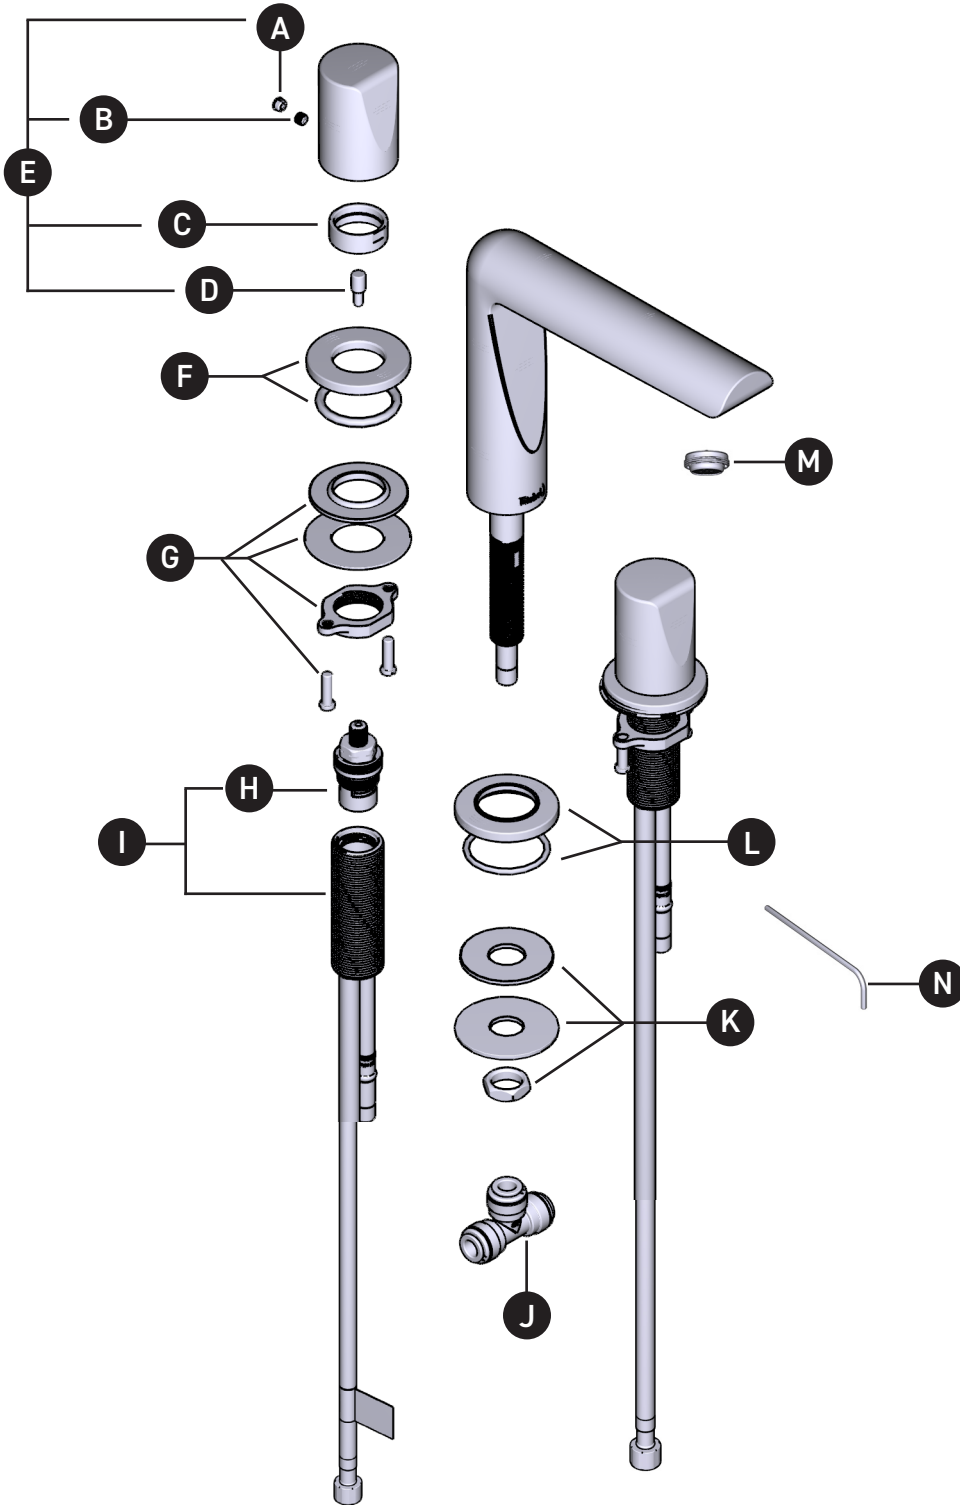

Illustrated Parts

PB08

8" Lavatory Faucet

ORDER BY PART NUMBER

ID	Kit Number	Finish
*A	S003-030	See below
B	S157-040	N/A
*C	S305-049	See below
D	S390-212	N/A
*E	S1-068	See below
*F	S2-613	See below
G	S7-460	N/A
H	S401-079 (Hot) S401-080 (Cold)	N/A
I	S0-520-B (Cold) S0-520-R (Hot)	N/A
J	S7-328	N/A
K	S7-435	N/A
*L	S2-631	See below
M	S6-639-15 (1.5gpm / 5.7l/min)	N/A
	S6-639-12 (1.2gpm / 4.6l/min)	N/A
	S6-639-10 (1.0gpm / 3.8l/min)	N/A
	S6-639-05 (0.5gpm / 1.9l/min)	N/A
N	S505-025 (2.5mm)	N/A

N° d'id.	N° de trousse	Fini
*A	S003-030	Voir ci-dessous
B	S157-040	N/A
*C	S305-049	Voir ci-dessous
D	S390-212	N/A
*E	S1-068	Voir ci-dessous
*F	S2-613	Voir ci-dessous
G	S7-460	N/A
H	S401-079 (Chaude) S401-080 (Froid)	N/A
I	S0-520-B (Froid) S0-520-R (Chaude)	N/A
J	S7-328	N/A
K	S7-435	N/A
*L	S2-631	Voir ci-dessous
M	S6-639-15 (1.5gpm / 5.7l/min)	N/A
	S6-639-12 (1.2gpm / 4.6l/min)	N/A
	S6-639-10 (1.0gpm / 3.8l/min)	N/A
	S6-639-05 (0.5gpm / 1.9l/min)	N/A
N	S505-025 (2.5mm)	N/A

ONTARIO
HOUSEOFROHL.CA
1-888-287-5354

A DISTINCTIVE MEMBER OF THE HOUSE OF ROHL
UN MEMBRE DISTINCTIF DE HOUSE OF ROHL
MIEMBRO DISTINTIVO DE LA FAMILIA HOUSE OF ROHL

PB08

Llave de lavabo de 8"

ORDENAR POR NÚMERO DE PIEZA