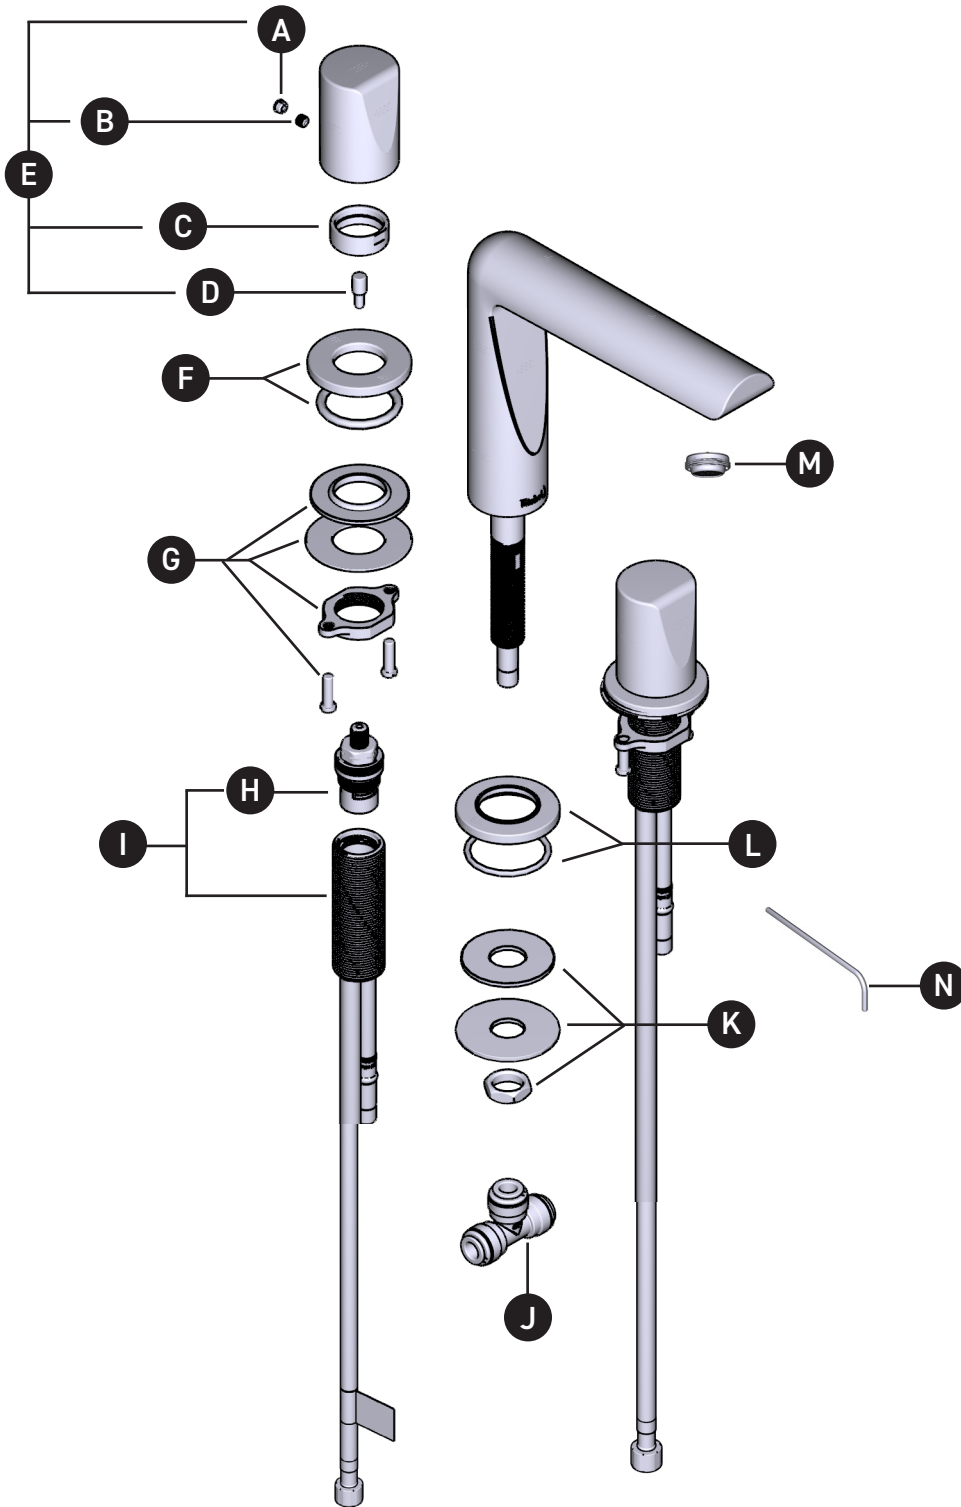

Illustrated Parts

PB08

8" Lavatory Faucet

ORDER BY PART NUMBER

ID	Kit Number	Finish
*A	S003-030	See below
B	S157-040	N/A
*C	S305-049	See below
D	S390-212	N/A
*E	S1-068	See below
*F	S2-613	See below
G	S7-460	N/A
H	S401-079 (Hot) S401-080 (Cold)	N/A
I	S0-520-B (Cold) S0-520-R (Hot)	N/A
J	S7-328	N/A
K	S7-435	N/A
*L	S2-631	See below
M	S6-639-15 (1.5gpm / 5.7l/min)	N/A
	S6-639-12 (1.2gpm / 4.6l/min)	N/A
	S6-639-10 (1.0gpm / 3.8l/min)	N/A
	S6-639-05 (0.5gpm / 1.9l/min)	N/A
N	S505-025 (2.5mm)	N/A

***Finish Determined by Suffix**

Finish	Description
C	Chrome
PN	Polished Nickel (PVD)
BK	Black
BG	Brushed Gold (PVD)

U.S.A.
HOUSEOFROHL.COM
1-800-777-9762

QUEBEC / MARITIMES / WESTERN CANADA
QUÉBEC / MARITIMES / OUEST CANADIEN
QUEBEC / MARITIMOS / CANADA OCCIDENTAL
HOUSEOFROHL.CA
1-866-473-8442

ONTARIO
HOUSEOFROHL.CA
1-888-287-5354

A DISTINCTIVE MEMBER OF THE HOUSE OF ROHL
UN MEMBRE DISTINCTIF DE HOUSE OF ROHL
MIEMBRO DISTINTIVO DE LA FAMILIA HOUSE OF ROHL

PB08

Robinet de lavabo 8"

VEUILLEZ EFFECTUER VOTRE COMMANDE PAR N° DE PIÈCE

N° d'id.	N° de trousse	Fini
*A	S003-030	Voir ci-dessous
B	S157-040	N/A
*C	S305-049	Voir ci-dessous
D	S390-212	N/A
*E	S1-068	Voir ci-dessous
*F	S2-613	Voir ci-dessous
G	S7-460	N/A
H	S401-079 (Chaude) S401-080 (Froid)	N/A
I	S0-520-B (Froid) S0-520-R (Chaude)	N/A
J	S7-328	N/A
K	S7-435	N/A
*L	S2-631	Voir ci-dessous
M	S6-639-15 (1.5gpm / 5.7l/min)	N/A
	S6-639-12 (1.2gpm / 4.6l/min)	N/A
	S6-639-10 (1.0gpm / 3.8l/min)	N/A
	S6-639-05 (0.5gpm / 1.9l/min)	N/A
N	S505-025 (2.5mm)	N/A