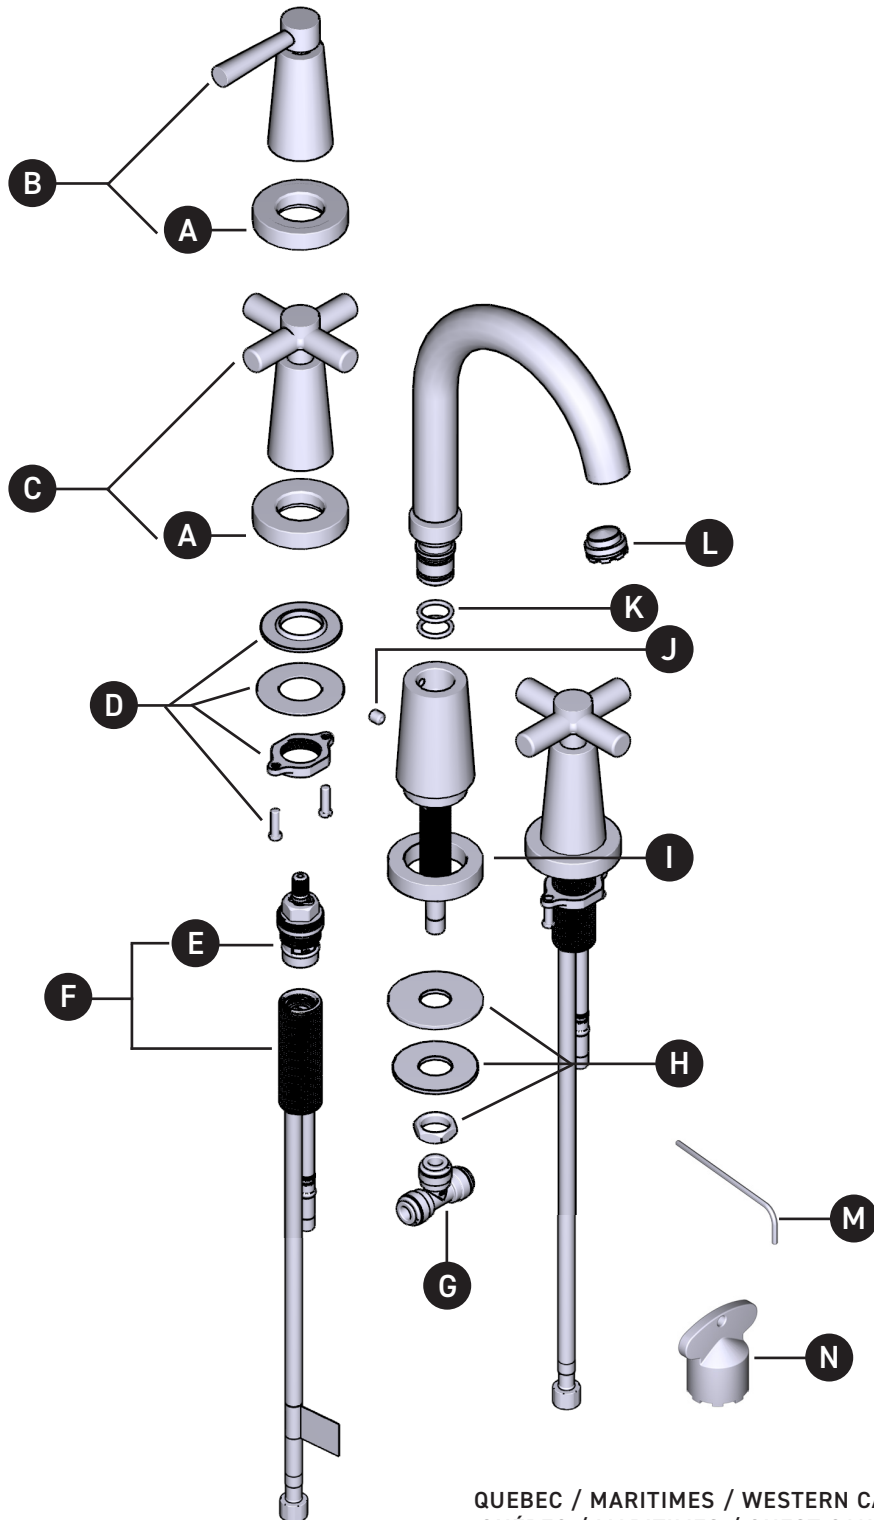

VEUILLEZ EFFECTUER VOTRE COMMANDE PAR N° DE PIÈCE

N° d'id.	N° de trousse	Fin
*A	2617	Voir ci-dessous
*B	1118	Voir ci-dessous
*C	1119	Voir ci-dessous
D	S7-460	N/A
E	S401-079 (Chaud)	N/A
	S401-080 (Froid)	N/A
F	S0-520-B (Froid)	N/A
	S0-520-R (Chaud)	N/A
G	S7-328	N/A
H	S7-435	N/A
*I	2610	Voir ci-dessous
*J	161-060	Voir ci-dessous
K	220-149 (x2)	N/A
L	S6-554-12 (1.2gpm / 4.6l/min)	N/A
	S6-554-10 (1.0gpm / 3.8l/min)	N/A
	S6-554-05 (0.5gpm / 1.9l/min)	N/A
M	506-030 (3mm)	N/A
N	500-014	N/A

*Fin déterminé en fonction du suffixe

Fin	Description
C	Chrome
BN	Nickel brossé (PVS)
PN	Nickel poli (PVS)

U.S.A.
HOUSEOFROHL.COM
1-800-777-9762

QUEBEC / MARITIMES / WESTERN CANADA
QUÉBEC / MARITIMES / OUEST CANADIEN
QUEBEC / MARITIMOS / CANADA OCCIDENTAL
HOUSEOFROHL.CA
1-866-473-8442

ONTARIO
HOUSEOFROHL.CA
1-888-287-5354

A DISTINCTIVE MEMBER OF THE HOUSE OF ROHL
UN MEMBRE DISTINCTIF DE HOUSE OF ROHL
MIEMBRO DISTINTIVO DE LA FAMILIA HOUSE OF ROHL

ORDENAR POR NÚMERO DE PIEZA

Nº de ident.	Nº de ident.	Acabado
*A	2617	Ver a continuación
*B	1118	Ver a continuación
*C	1119	Ver a continuación
D	S7-460	N/A
E	S401-079 (Caliente)	N/A
	S401-080 (Frio)	N/A
F	S0-520-B (Frio)	N/A
	S0-520-R (Caliente)	N/A
G	S7-328	N/A
H	S7-435	N/A
*I	2610	Ver a continuación
*J	161-060	Ver a continuación
K	220-149 (x2)	N/A
L	S6-554-12 (1.2gpm / 4.6l/min)	N/A
	S6-554-10 (1.0gpm / 3.8l/min)	N/A
	S6-554-05 (0.5gpm / 1.9l/min)	N/A
M	506-030 (3mm)	N/A
N	500-014	N/A

*Acabado determinado por Suffix

Acabado	Descripción
C	Cromo
BN	Níquel cepillado (PVD)
PN	Níquel pulido (PVD)

U.S.A.
HOUSEOFROHL.COM
1-800-777-9762

QUEBEC / MARITIMES / WESTERN CANADA
QUÉBEC / MARITIMES / OUEST CANADIEN
QUEBEC / MARITIMOS / CANADA OCCIDENTAL
HOUSEOFROHL.CA
1-866-473-8442