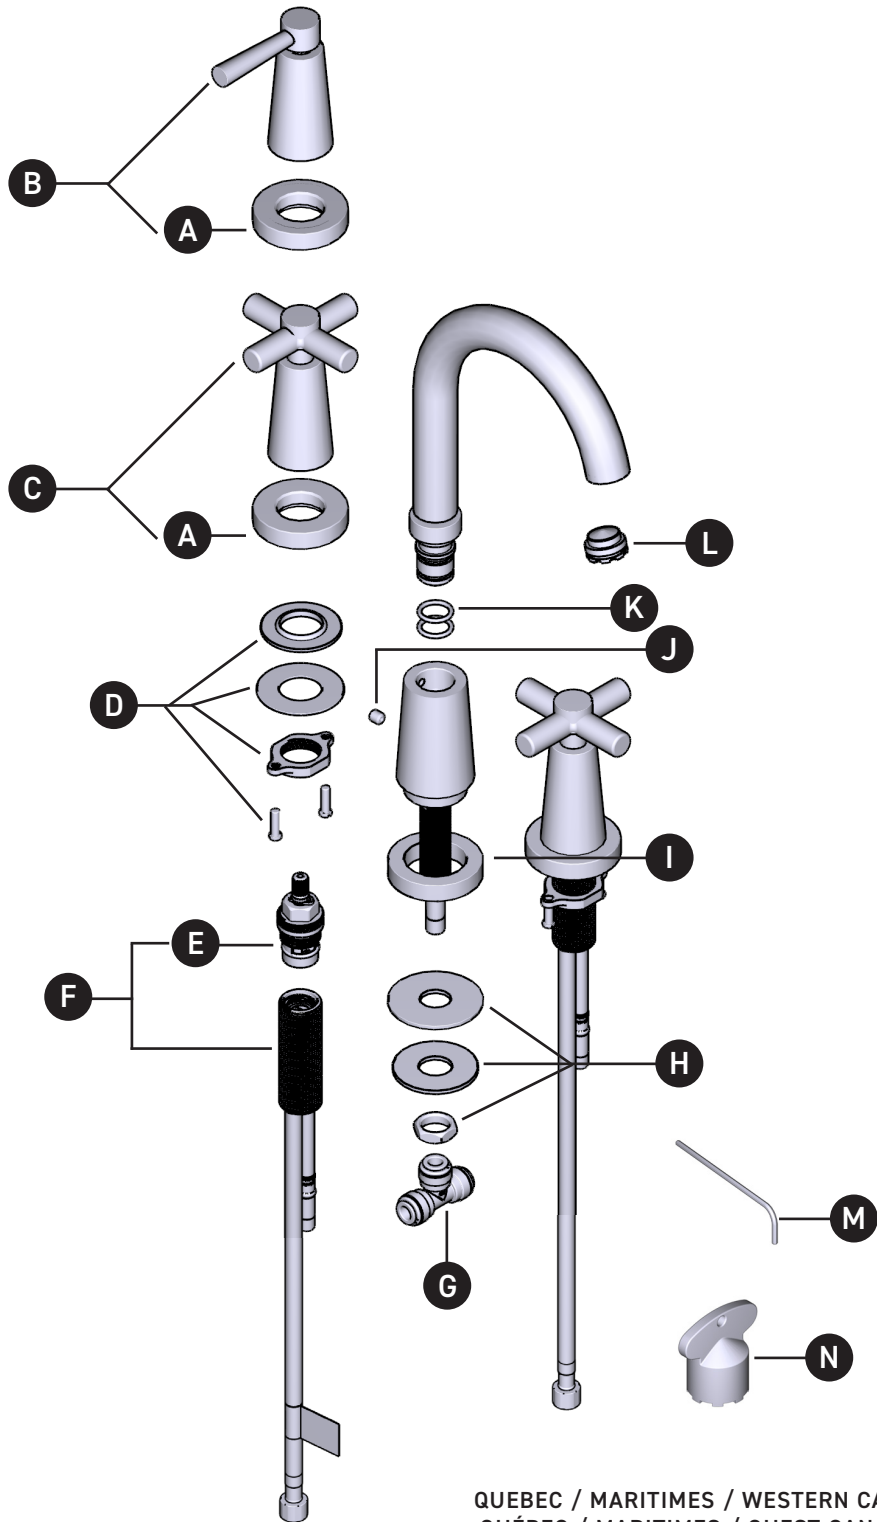

VEUILLEZ EFFECTUER VOTRE COMMANDE PAR N° DE PIÈCE

N° d'id.	N° de trousse	Fin
*A	2617	Voir ci-dessous
*B	1118	Voir ci-dessous
*C	1119	Voir ci-dessous
D	S7-460	N/A
E	S401-079 (Chaud)	N/A
	S401-080 (Froid)	N/A
F	S0-520-B (Froid)	N/A
	S0-520-R (Chaud)	N/A
G	S7-328	N/A
H	S7-435	N/A
*I	2610	Voir ci-dessous
*J	161-060	Voir ci-dessous
K	220-149 (x2)	N/A
L	S6-554-12 (1.2gpm / 4.6l/min)	N/A
	S6-554-10 (1.0gpm / 3.8l/min)	N/A
	S6-554-05 (0.5gpm / 1.9l/min)	N/A
M	506-030 (3mm)	N/A
N	500-014	N/A

*Fin déterminé en fonction du suffixe

Fin	Description
C	Chrome
BN	Nickel brossé (PVS)
PN	Nickel poli (PVS)

U.S.A.
HOUSEOFROHL.COM
1-800-777-9762

QUEBEC / MARITIMES / WESTERN CANADA
QUÉBEC / MARITIMES / OUEST CANADIEN
QUEBEC / MARITIMOS / CANADA OCCIDENTAL
HOUSEOFROHL.CA
1-866-473-8442

ONTARIO
HOUSEOFROHL.CA
1-888-287-5354

A DISTINCTIVE MEMBER OF THE HOUSE OF ROHL
UN MEMBRE DISTINCTIF DE HOUSE OF ROHL
MIEMBRO DISTINTIVO DE LA FAMILIA HOUSE OF ROHL

ORDENAR POR NÚMERO DE PIEZA

Nº de ident.	Nº de ident.	Acabado
*A	2617	Ver a continuación
*B	1118	Ver a continuación
*C	1119	Ver a continuación
D	S7-460	N/A
E	S401-079 (Caliente)	N/A
	S401-080 (Frio)	N/A
F	S0-520-B (Frio)	N/A
	S0-520-R (Caliente)	N/A
G	S7-328	N/A
H	S7-435	N/A
*I	2610	Ver a continuación
*J	161-060	Ver a continuación
K	220-149 (x2)	N/A
L	S6-554-12 (1.2gpm / 4.6l/min)	N/A
	S6-554-10 (1.0gpm / 3.8l/min)	N/A
	S6-554-05 (0.5gpm / 1.9l/min)	N/A
M	506-030 (3mm)	N/A
N	500-014	N/A

*Acabado determinado por Suffix

Acabado	Descripción
C	Cromo
BN	Níquel cepillado (PVD)
PN	Níquel pulido (PVD)

U.S.A.
HOUSEOFROHL.COM
1-800-777-9762

QUEBEC / MARITIMES / WESTERN CANADA
QUÉBEC / MARITIMES / OUEST CANADIEN
QUEBEC / MARITIMOS / CANADA OCCIDENTAL
HOUSEOFROHL.CA
1-866-473-8442