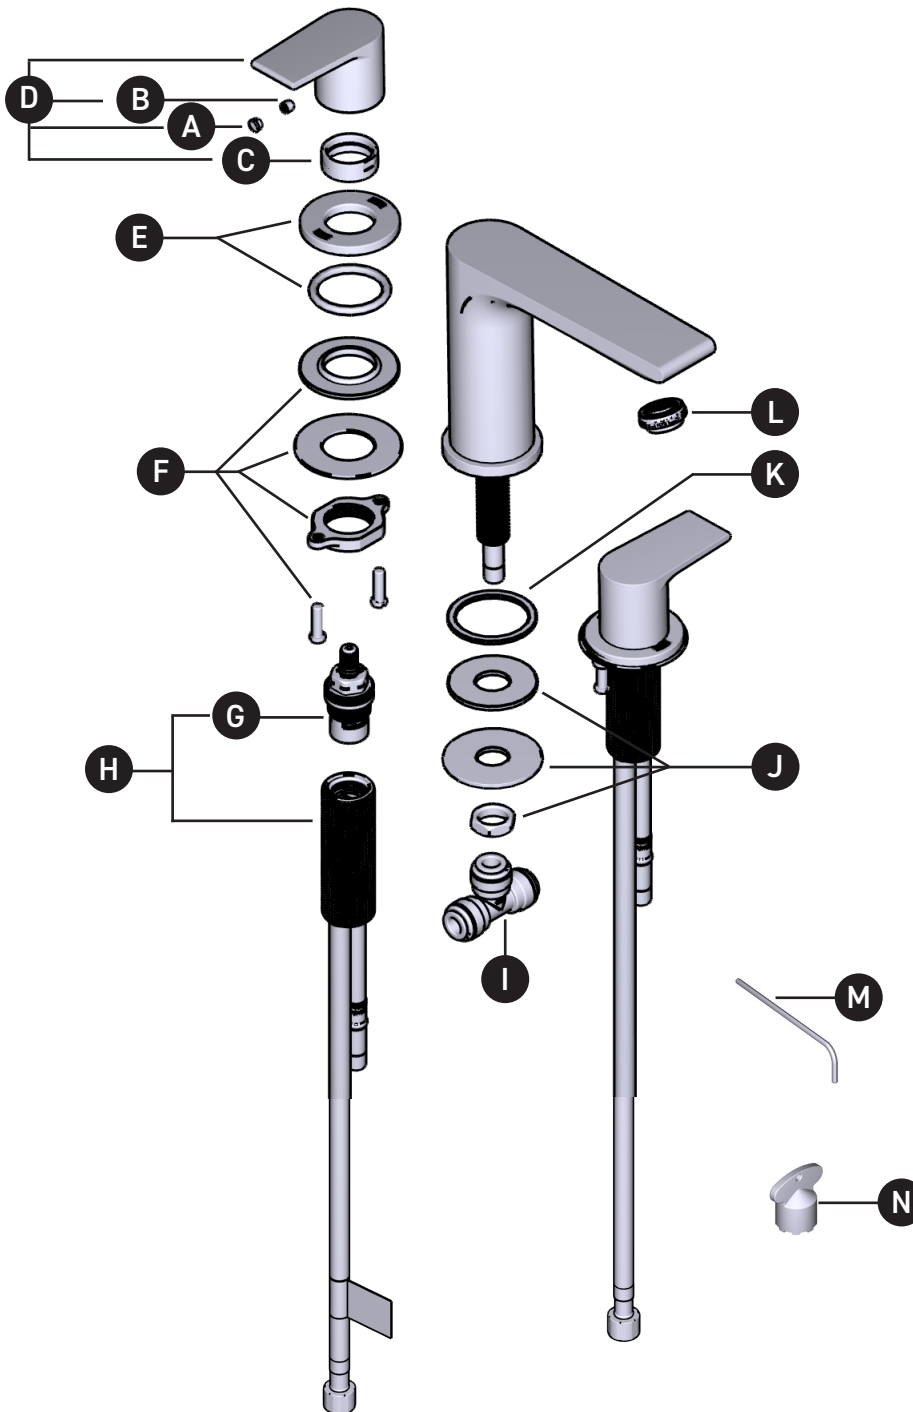

Illustrated Parts

FR08

8" Lavatory Faucet

ORDER BY PART NUMBER

ID	Kit Number	Finish
*A	S003-030	See below
B	S152-050	N/A
*C	S305-049	See below
*D	1506	See below
*E	S2-613	See below
F	S7-368	N/A
G	S401-079 (Hot)	N/A
	S401-080 (Cold)	N/A
H	S0-502-B (Cold)	N/A
	S0-502-R (Hot)	N/A
I	S7-328	N/A
J	S7-435	N/A
K	302-343	N/A
L	S6-639-15 (1.5gpm / 5.7l/min)	N/A
	S6-639-12 (1.2gpm / 4.6l/min)	N/A
	S6-639-10 (1.0gpm / 3.8l/min)	N/A
	S6-639-05 (0.5gpm / 1.9l/min)	N/A
M	S505-025 (2.5mm)	N/A
N	S500-033	N/A

***Finish Determined by Suffix**

Finish	Description
C	Chrome
BN	Brushed Nickel (PVD)

U.S.A.
HOUSEOFROHL.COM
1-800-777-9762

QUEBEC / MARITIMES / WESTERN CANADA
QUÉBEC / MARITIMES / OUEST CANADIEN
QUEBEC / MARITIMOS / CANADA OCCIDENTAL
HOUSEOFROHL.CA
1-866-473-8442

ONTARIO
HOUSEOFROHL.CA
1-888-287-5354

A DISTINCTIVE MEMBER OF THE HOUSE OF ROHL
UN MEMBRE DISTINCTIF DE HOUSE OF ROHL
MIEMBRO DISTINTIVO DE LA FAMILIA HOUSE OF ROHL

FR08

Robinet de lavabo 8"

VEUILLEZ EFFECTUER VOTRE COMMANDE PAR N° DE PIÈCE

N° d'id.	N° de trousse	Fini
*A	S003-030	Voir ci-dessous
B	S152-050	N/A
*C	S305-049	Voir ci-dessous
*D	1506	Voir ci-dessous
*E	S2-613	Voir ci-dessous
F	S7-368	N/A
G	S401-079 (Chaud)	N/A
	S401-080 (Froid)	N/A
H	S0-502-B (Froid)	N/A
	S0-502-R (Chaud)	N/A
I	S7-328	N/A
J	S7-435	N/A
K	302-343	N/A
L	S6-639-15 (1.5gpm / 5.7l/min)	N/A
	S6-639-12 (1.2gpm / 4.6l/min)	N/A
	S6-639-10 (1.0gpm / 3.8l/min)	N/A
	S6-639-05 (0.5gpm / 1.9l/min)	N/A
M	S505-025 (2.5mm)	N/A
N	S500-033	N/A