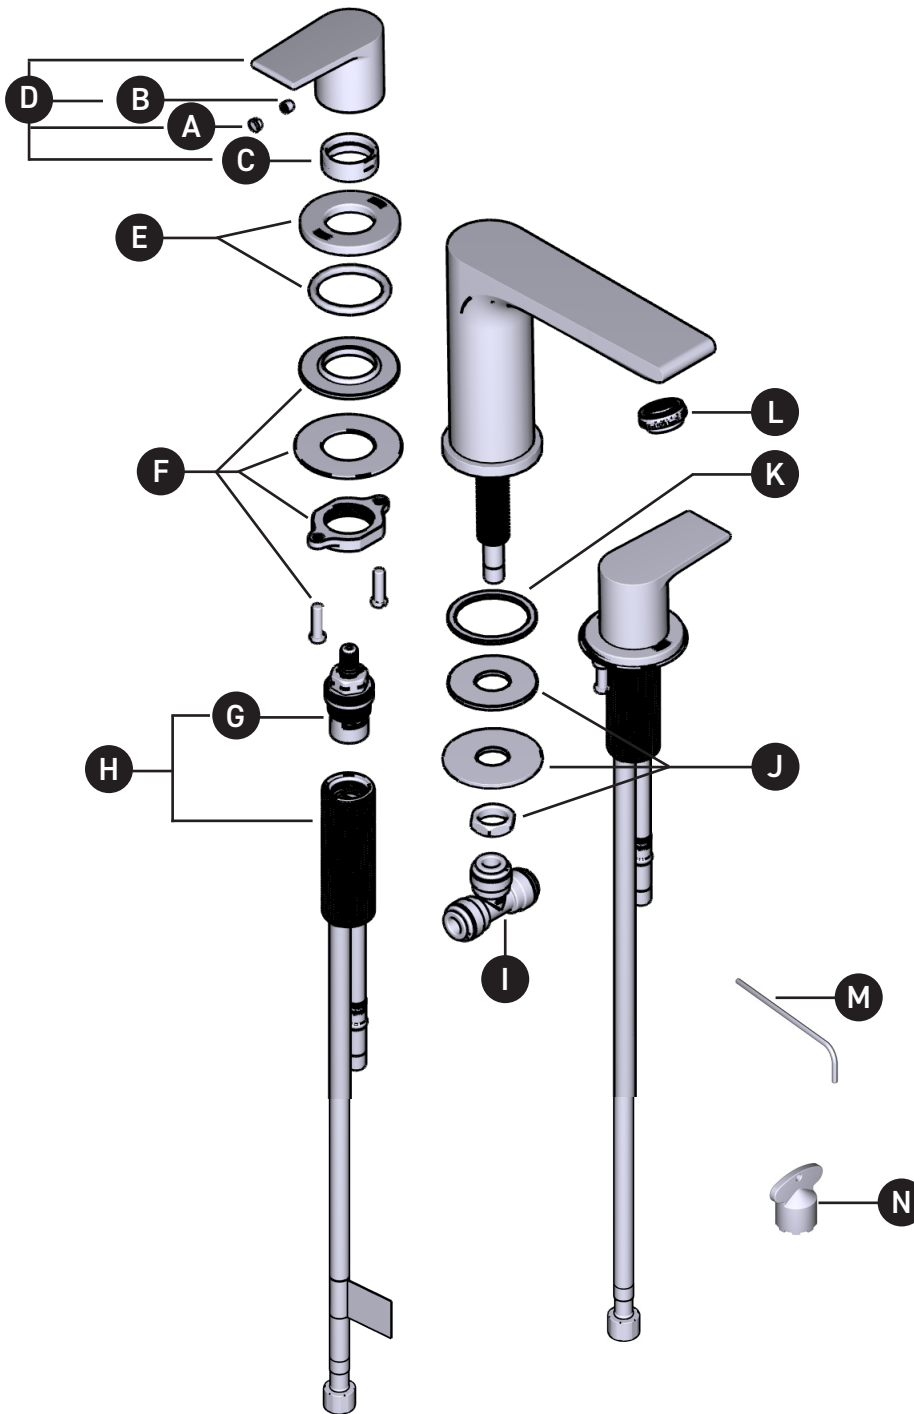

ORDENAR POR NÚMERO DE PIEZA

FR08

Llave de lavabo de 8"

Nº de ident.	Nº de ident.	Acabado
*A	S003-030	Ver a continuación
B	S152-050	N/A
*C	S305-049	Ver a continuación
*D	1506	Ver a continuación
*E	S2-613	Ver a continuación
F	S7-368	N/A
G	S401-079 (Caliente)	N/A
	S401-080 (Frío)	N/A
H	S0-502-B (Frío)	N/A
	S0-502-R (Caliente)	N/A
I	S7-328	N/A
J	S7-435	N/A
K	302-343	N/A
L	S6-639-15 (1.5gpm / 5.7l/min)	N/A
	S6-639-12 (1.2gpm / 4.6l/min)	N/A
	S6-639-10 (1.0gpm / 3.8l/min)	N/A
	S6-639-05 (0.5gpm / 1.9l/min)	N/A
M	S505-025 (2.5mm)	N/A
N	S500-033	N/A

*Acabado determinado por Suffix

Acabado	Descripción
C	Cromo
BN	Níquel cepillado (PVD)

U.S.A.
HOUSEOFROHL.COM
1-800-777-9762

QUEBEC / MARITIMES / WESTERN CANADA
QUÉBEC / MARITIMES / OUEST CANADIEN
QUEBEC / MARITIMOS / CANADA OCCIDENTAL
HOUSEOFROHL.CA
1-866-473-8442

ONTARIO
HOUSEOFROHL.CA
1-888-287-5354

A DISTINCTIVE MEMBER OF THE HOUSE OF ROHL
UN MEMBRE DISTINCTIF DE HOUSE OF ROHL
MIEMBRO DISTINTIVO DE LA FAMILIA HOUSE OF ROHL