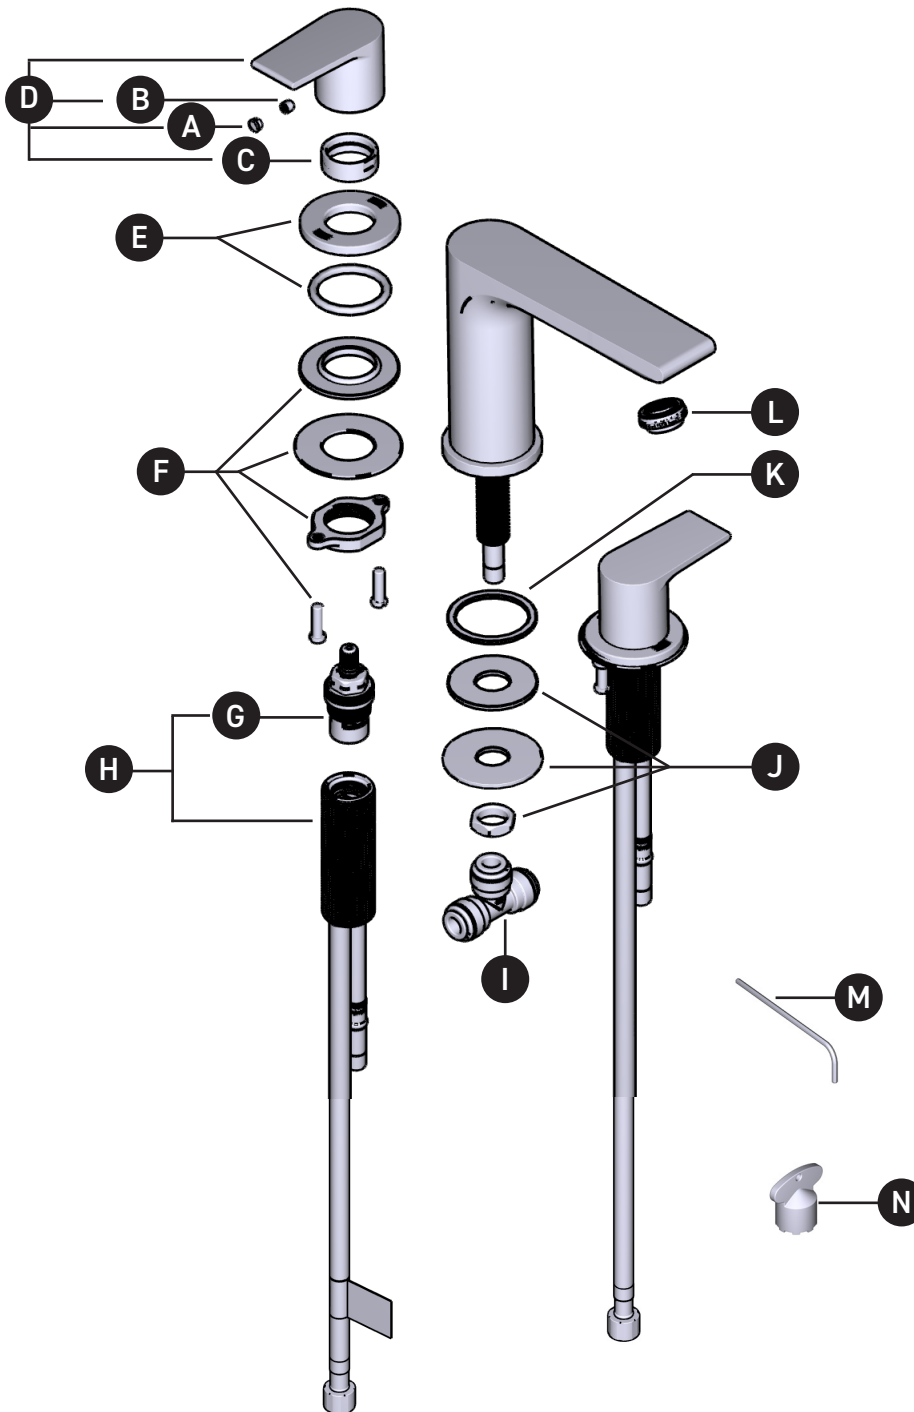

Illustrated Parts

FR08

8" Lavatory Faucet

ORDER BY PART NUMBER

ID	Kit Number	Finish
*A	S003-030	See below
B	S152-050	N/A
*C	S305-049	See below
*D	1506	See below
*E	S2-613	See below
F	S7-368	N/A
G	S401-079 (Hot)	N/A
	S401-080 (Cold)	N/A
H	S0-502-B (Cold)	N/A
	S0-502-R (Hot)	N/A
I	S7-328	N/A
J	S7-435	N/A
K	302-343	N/A
L	S6-639-15 (1.5gpm / 5.7l/min)	N/A
	S6-639-12 (1.2gpm / 4.6l/min)	N/A
	S6-639-10 (1.0gpm / 3.8l/min)	N/A
	S6-639-05 (0.5gpm / 1.9l/min)	N/A
M	S505-025 (2.5mm)	N/A
N	S500-033	N/A

***Finish Determined by Suffix**

Finish	Description
C	Chrome
BN	Brushed Nickel (PVD)

U.S.A.
HOUSEOFROHL.COM
1-800-777-9762

QUEBEC / MARITIMES / WESTERN CANADA
QUÉBEC / MARITIMES / OUEST CANADIEN
QUEBEC / MARITIMOS / CANADA OCCIDENTAL
HOUSEOFROHL.CA
1-866-473-8442

ONTARIO
HOUSEOFROHL.CA
1-888-287-5354

A DISTINCTIVE MEMBER OF THE HOUSE OF ROHL
UN MEMBRE DISTINCTIF DE HOUSE OF ROHL
MIEMBRO DISTINTIVO DE LA FAMILIA HOUSE OF ROHL

FR08

Robinet de lavabo 8"

VEUILLEZ EFFECTUER VOTRE COMMANDE PAR N° DE PIÈCE

N° d'id.	N° de trousse	Fini
*A	S003-030	Voir ci-dessous
B	S152-050	N/A
*C	S305-049	Voir ci-dessous
*D	1506	Voir ci-dessous
*E	S2-613	Voir ci-dessous
F	S7-368	N/A
G	S401-079 (Chaud)	N/A
	S401-080 (Froid)	N/A
H	S0-502-B (Froid)	N/A
	S0-502-R (Chaud)	N/A
I	S7-328	N/A
J	S7-435	N/A
K	302-343	N/A
L	S6-639-15 (1.5gpm / 5.7l/min)	N/A
	S6-639-12 (1.2gpm / 4.6l/min)	N/A
	S6-639-10 (1.0gpm / 3.8l/min)	N/A
	S6-639-05 (0.5gpm / 1.9l/min)	N/A
M	S505-025 (2.5mm)	N/A
N	S500-033	N/A