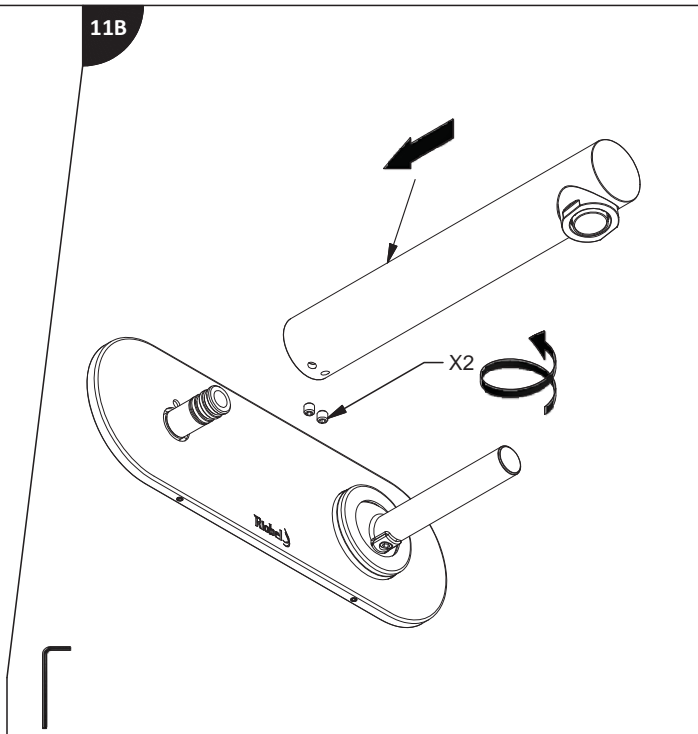

Lire toutes les instructions.
Purger votre système d'alimentation d'eau avant d'effectuer le branchement au robinet.

Antes de iniciar la instalación:

Lea todas las instrucciones.
Es necesario purgar previamente su sistema de alimentación de agua para efectuar la conexión del grifo.

Tools and equipment required.

Outils et matériel requis.

Herramientas y material requerido para instalación:

DRILLING TEMPLATE SHEET / FEUILLE DU GABARIT DE PERÇAGE / HOJA DE PLANTILLA DE PERFORACIÓN