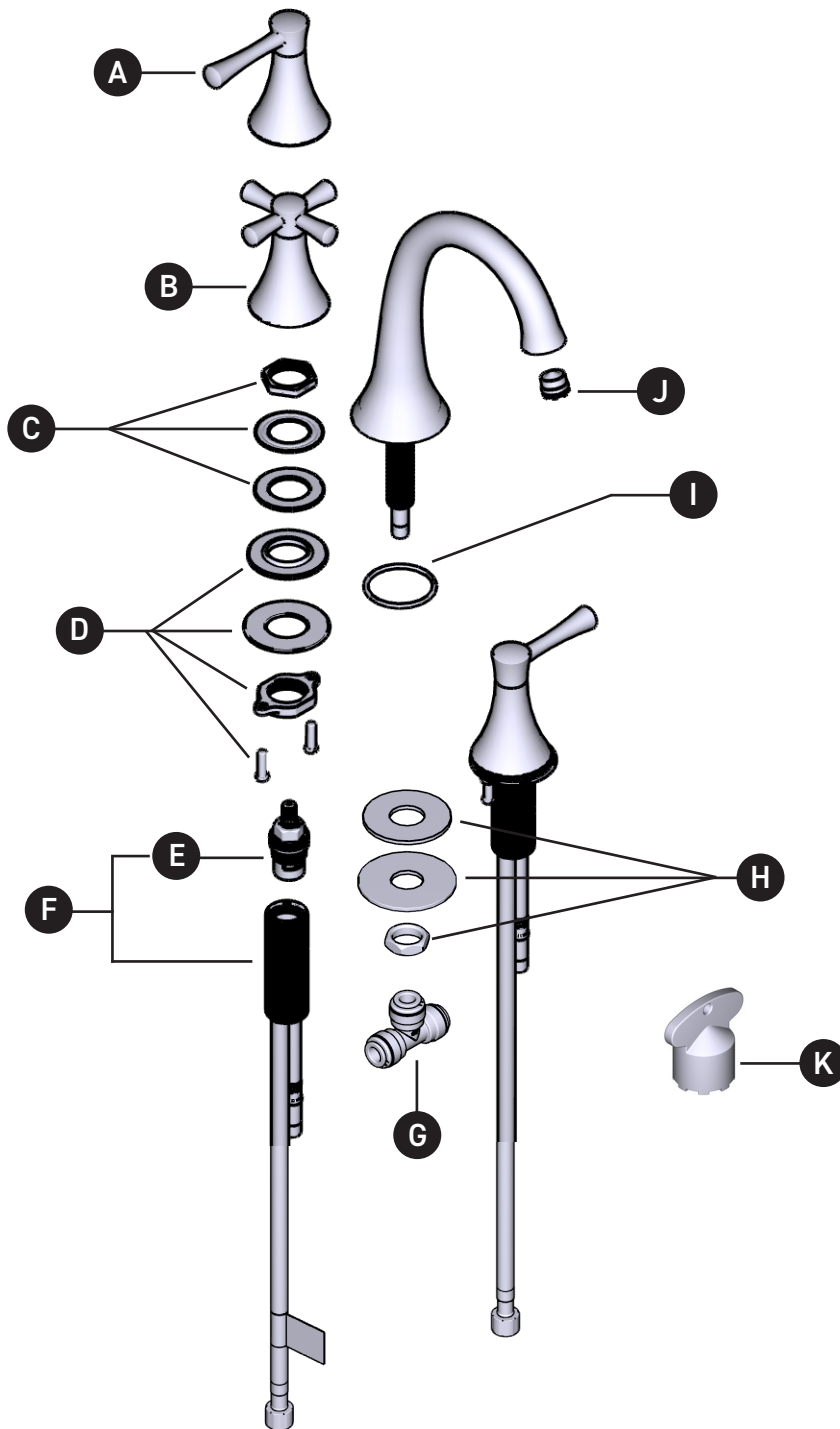

ORDER BY PART NUMBER

ILLUSTRATED PARTS

EDGE ED08 8" Lavatory Faucet

*Finish Determined by Suffix

Finish	Description
C	Chrome
BN	Brushed Nickel
PN	Polished Nickel
BK	Black

ID	Kit Number
*A	1-012
*B	1-011
C	7-302
D	7-460
E	401-079 (Hot) 401-080 (Cold)
F	0-520-B (Cold) 0-520-R (Hot)
G	7-328
H	7-435
I	220-420
J	6-547-15 (1.5gpm / 5.7l/min) 6-547-12 (1.2gpm / 4.6l/min) 6-547-10 (1.0gpm / 3.8l/min) 6-547-05 (0.5gpm / 1.9l/min)
K	500-003

VEUILLEZ EFFECTUER VOTRE COMMANDE
PAR NO DE RÉFÉRENCE

ILLUSTRATIONS DES PIÈCES

EDGE ED08

Robinet de lavabo 8"

*Finition déterminée par le Suffixe

Finition	Description
C	Chrome
BN	Nickel Brossé
PN	Nickel poli
BK	Noir

N° d'id.	N° de trousse
*A	1-012
*B	1-011
C	7-302
D	7-460
E	401-079 (Chaud) 401-080 (Froid)
F	0-520-B (Froid) 0-520-R (Chaud)
G	7-328
H	7-435
I	220-420
J	6-547-15 (1.5gpm / 5.7l/min) 6-547-12 (1.2gpm / 4.6l/min) 6-547-10 (1.0gpm / 3.8l/min) 6-547-05 (0.5gpm / 1.9l/min)
K	500-003

PEDIR POR NÚMERO DE REFERENCIA

PIEZAS ILUSTRADAS

EDGE ED08

Llave de lavabo de 8"

*Acabado determinado por el sufijo

Acabado	Descripción
C	Cromado brillante
BN	Níquel cepillado
PN	Níquel pulido
BK	Negro

Nº de ident.	Nº de kit
*A	1-012
*B	1-011
C	7-302
D	7-460
E	401-079 (Caliente)
	401-080 (Frio)
F	0-520-B (Frio)
	0-520-R (Caliente)
G	7-328
H	7-435
I	220-420
J	6-547-15 (1.5gpm / 5.7l/min)
	6-547-12 (1.2gpm / 4.6l/min)
	6-547-10 (1.0gpm / 3.8l/min)
	6-547-05 (0.5gpm / 1.9l/min)
K	500-003