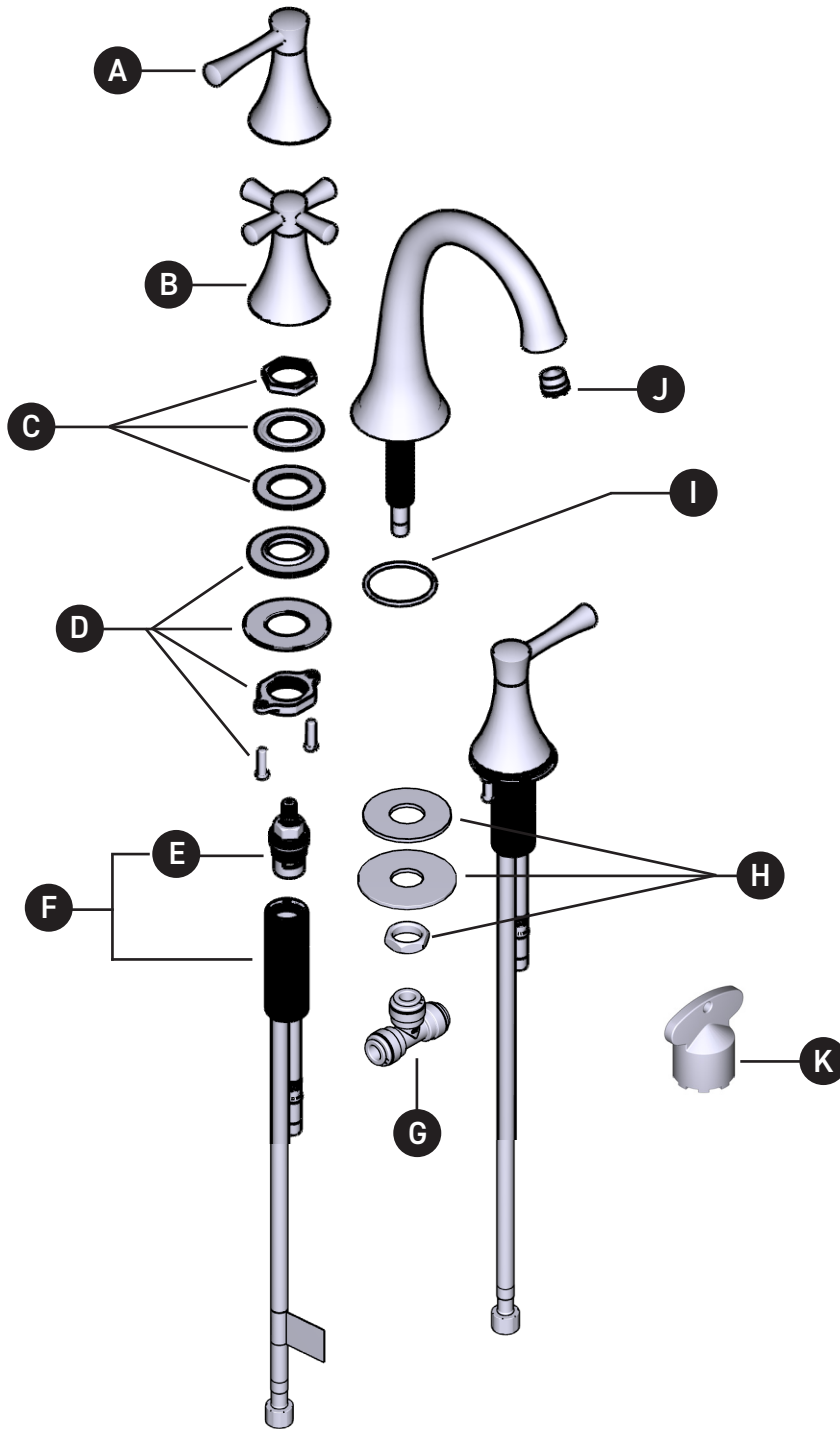

ORDER BY PART NUMBER

ILLUSTRATED PARTS

EDGE ED08 8" Lavatory Faucet

*Finish Determined by Suffix

Finish	Description
C	Chrome
BN	Brushed Nickel
PN	Polished Nickel
BK	Black

ID	Kit Number
*A	1-012
*B	1-011
C	7-302
D	7-460
E	401-079 (Hot) 401-080 (Cold)
F	0-520-B (Cold) 0-520-R (Hot)
G	7-328
H	7-435
I	220-420
J	6-547-15 (1.5gpm / 5.7l/min) 6-547-12 (1.2gpm / 4.6l/min) 6-547-10 (1.0gpm / 3.8l/min) 6-547-05 (0.5gpm / 1.9l/min)
K	500-003

VEUILLEZ EFFECTUER VOTRE COMMANDE
PAR NO DE RÉFÉRENCE

ILLUSTRATIONS DES PIÈCES

EDGE ED08

Robinet de lavabo 8"

*Finition déterminée par le Suffixe

Finition	Description
C	Chrome
BN	Nickel Brossé
PN	Nickel poli
BK	Noir

N° d'id.	N° de trousse
*A	1-012
*B	1-011
C	7-302
D	7-460
E	401-079 (Chaud) 401-080 (Froid)
F	0-520-B (Froid) 0-520-R (Chaud)
G	7-328
H	7-435
I	220-420
J	6-547-15 (1.5gpm / 5.7l/min) 6-547-12 (1.2gpm / 4.6l/min) 6-547-10 (1.0gpm / 3.8l/min) 6-547-05 (0.5gpm / 1.9l/min)
K	500-003

PEDIR POR NÚMERO DE REFERENCIA

PIEZAS ILUSTRADAS

EDGE ED08

Llave de lavabo de 8"

*Acabado determinado por el sufijo

Acabado	Descripción
C	Cromado brillante
BN	Níquel cepillado
PN	Níquel pulido
BK	Negro

Nº de ident.	Nº de kit
*A	1-012
*B	1-011
C	7-302
D	7-460
E	401-079 (Caliente)
	401-080 (Frio)
F	0-520-B (Frio)
	0-520-R (Caliente)
G	7-328
H	7-435
I	220-420
J	6-547-15 (1.5gpm / 5.7l/min)
	6-547-12 (1.2gpm / 4.6l/min)
	6-547-10 (1.0gpm / 3.8l/min)
	6-547-05 (0.5gpm / 1.9l/min)
K	500-003