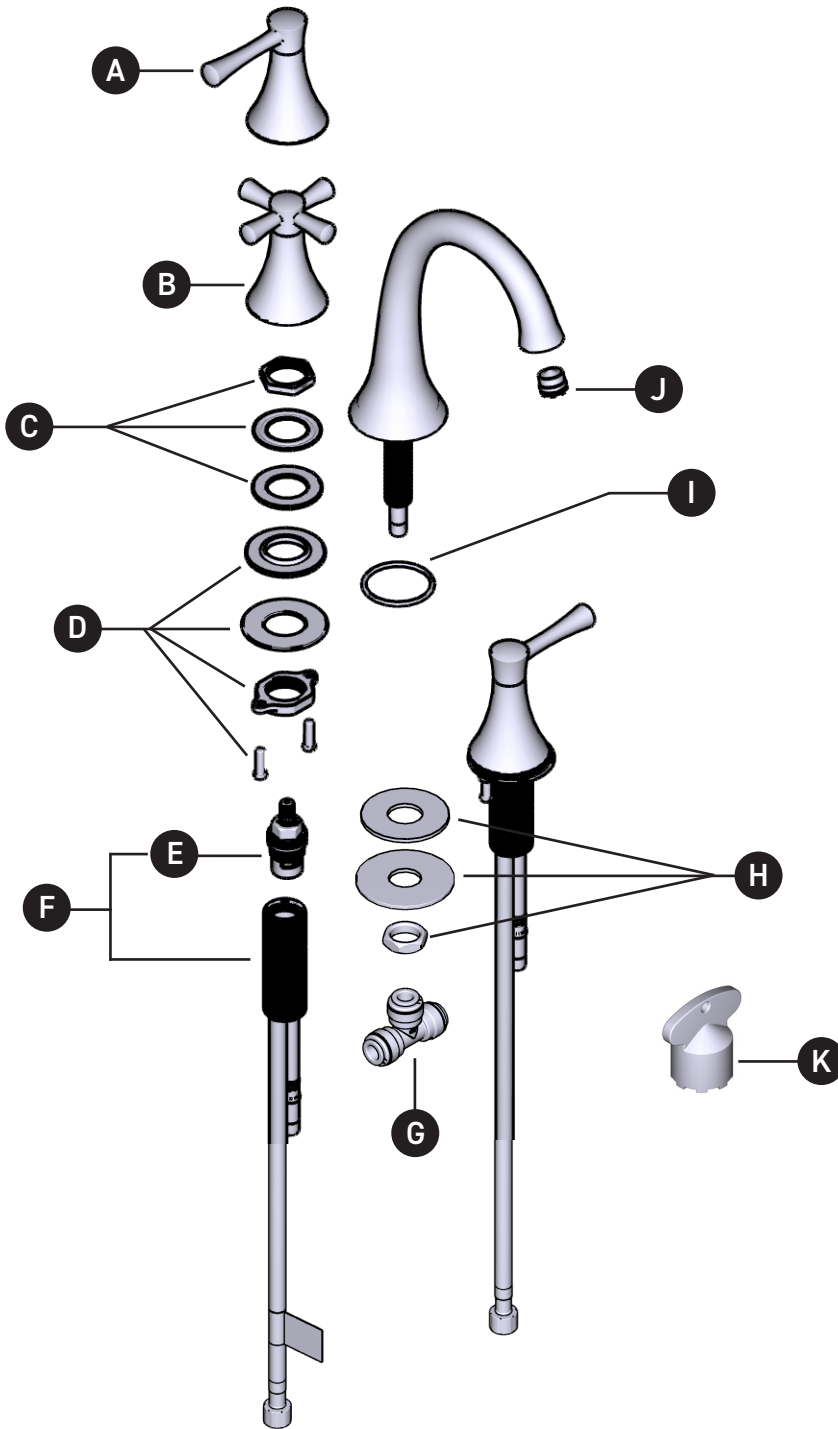

ORDER BY PART NUMBER

ILLUSTRATED PARTS

EDGE ED08 8" Lavatory Faucet

*Finish Determined by Suffix

Finish	Description
C	Chrome
BN	Brushed Nickel
PN	Polished Nickel
BK	Black

ID	Kit Number
*A	1-012
*B	1-011
C	7-302
D	7-460
E	401-079 (Hot) 401-080 (Cold)
F	0-520-B (Cold) 0-520-R (Hot)
G	7-328
H	7-435
I	220-420
J	6-547-15 (1.5gpm / 5.7l/min) 6-547-12 (1.2gpm / 4.6l/min) 6-547-10 (1.0gpm / 3.8l/min) 6-547-05 (0.5gpm / 1.9l/min)
K	500-003

VEUILLEZ EFFECTUER VOTRE COMMANDE
PAR NO DE RÉFÉRENCE

ILLUSTRATIONS DES PIÈCES

EDGE ED08

Robinet de lavabo 8"

*Finition déterminée par le Suffixe

Finition	Description
C	Chrome
BN	Nickel Brossé
PN	Nickel poli
BK	Noir

N° d'id.	N° de trousse
*A	1-012
*B	1-011
C	7-302
D	7-460
E	401-079 (Chaud) 401-080 (Froid)
F	0-520-B (Froid) 0-520-R (Chaud)
G	7-328
H	7-435
I	220-420
J	6-547-15 (1.5gpm / 5.7l/min) 6-547-12 (1.2gpm / 4.6l/min) 6-547-10 (1.0gpm / 3.8l/min) 6-547-05 (0.5gpm / 1.9l/min)
K	500-003

PEDIR POR NÚMERO DE REFERENCIA

PIEZAS ILUSTRADAS

EDGE ED08

Llave de lavabo de 8"

*Acabado determinado por el sufijo

Acabado	Descripción
C	Cromado brillante
BN	Níquel cepillado
PN	Níquel pulido
BK	Negro

Nº de ident.	Nº de kit
*A	1-012
*B	1-011
C	7-302
D	7-460
E	401-079 (Caliente)
	401-080 (Frio)
F	0-520-B (Frio)
	0-520-R (Caliente)
G	7-328
H	7-435
I	220-420
J	6-547-15 (1.5gpm / 5.7l/min)
	6-547-12 (1.2gpm / 4.6l/min)
	6-547-10 (1.0gpm / 3.8l/min)
	6-547-05 (0.5gpm / 1.9l/min)
K	500-003