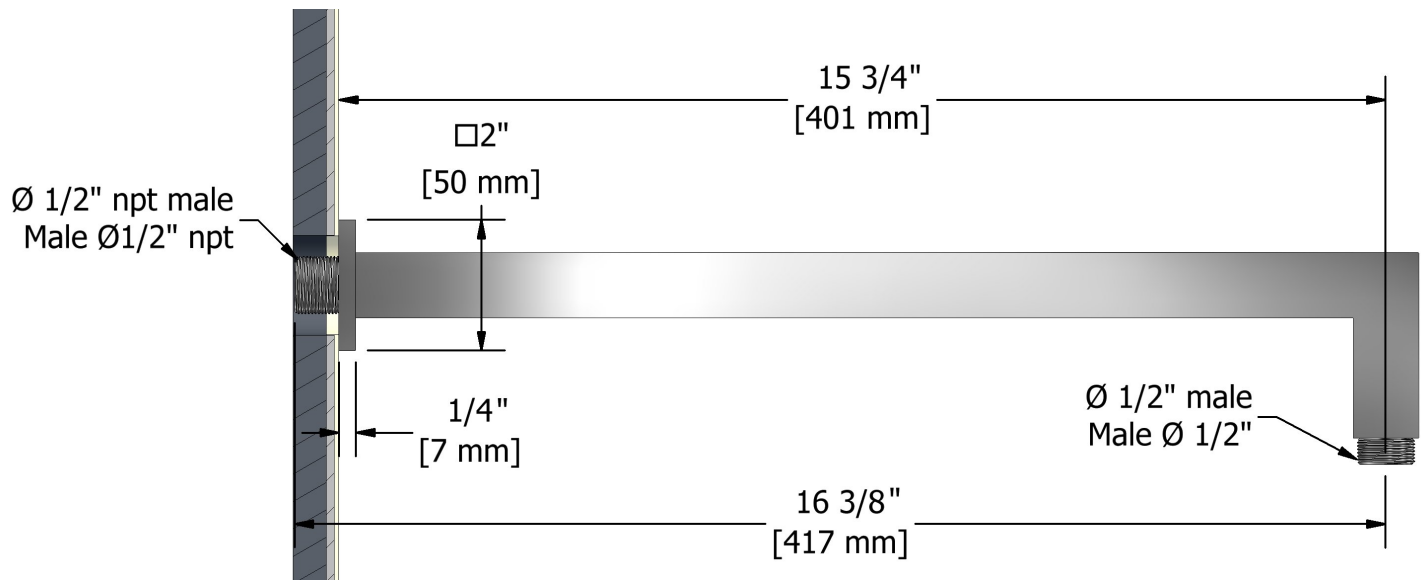

Sizes, models and finishes may differ from those presented.

Warranty

This **Riobel Inc.** product you have purchased carries a Limited Lifetime Warranty on the chrome, PVD finish, blacks and all working parts and is guaranteed from the initial purchase date against all manufacturing defects. All other finishes, including plastic components, are guaranteed for one year. All electric and/or electronic parts are covered by a 5-year limited warranty.

Customer Service

Ontario, West Canada : 888-287-5354 Quebec, Maritimes, United States : 866-473-8442