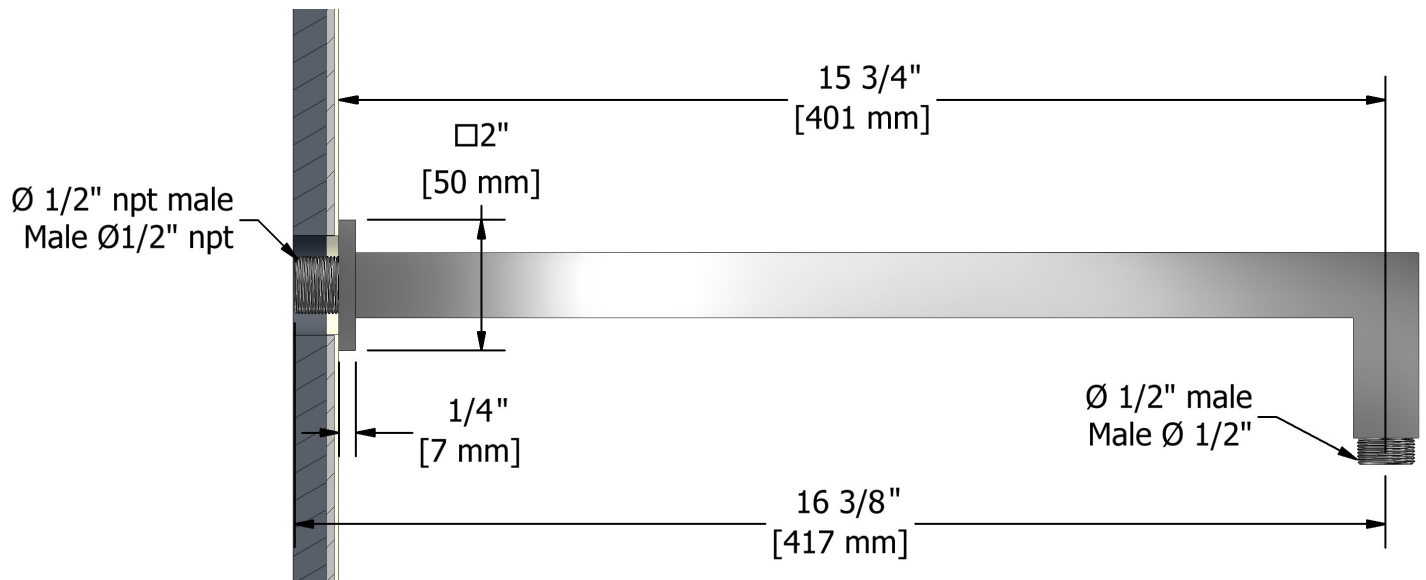

Les dimensions, les modèles et les finis présentés peuvent différer.

Garantie

Le produit **Riobel Inc.** que vous venez d'acquérir est couvert par une garantie À VIE limitée contre tout vice de fabrication sur les pièces et les finis chrome, PVS et noirs et toutes les pièces actives à partir de la date d'achat. Les autres finis, notamment les plastiques, sont garantis un an. Tous les composants électriques et électroniques sont couverts par une garantie limitée de 5 ans.

Service à la clientèle

Ontario, Ouest Canadien : 888-287-5354 Québec, Maritimes, États-Unis : 866-473-8442

2020.11.06