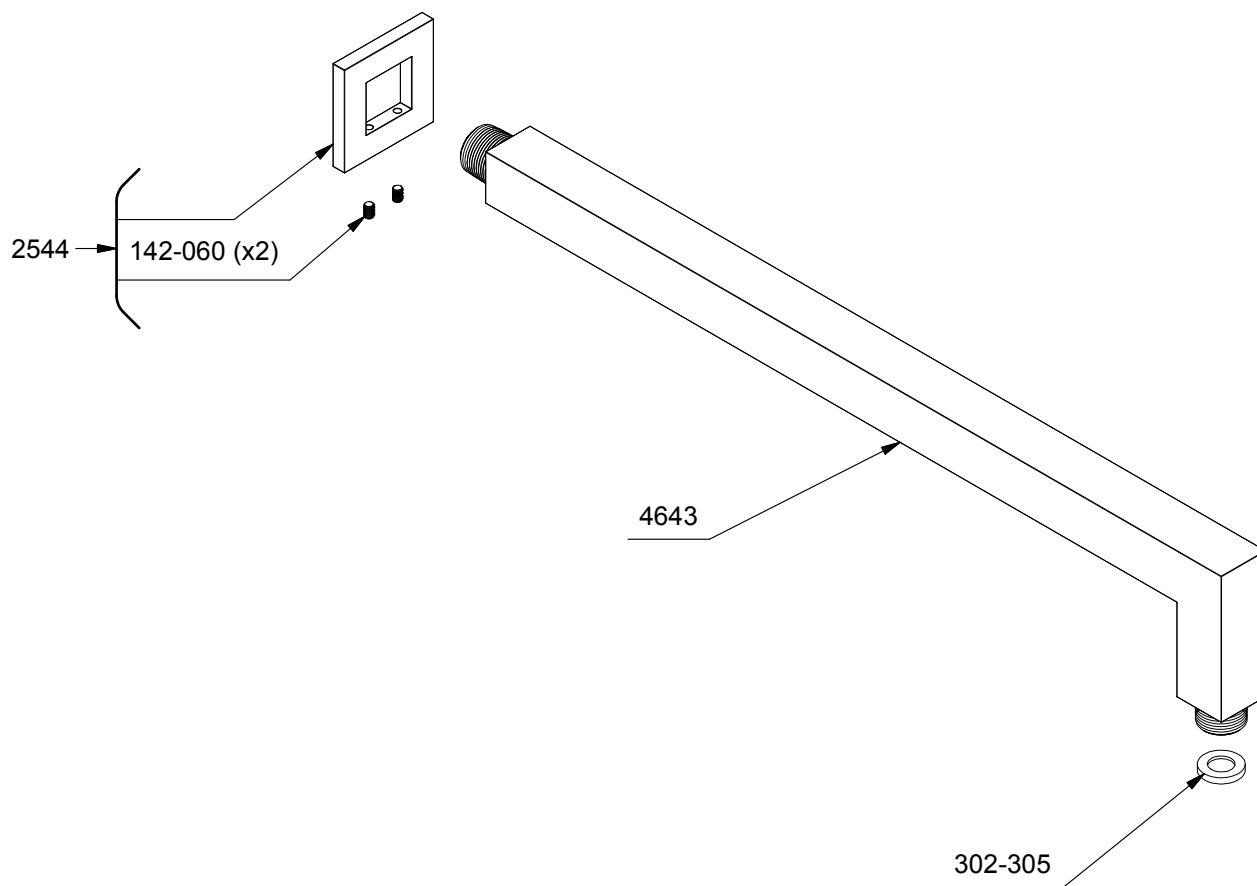

Bras de douche carré 40cm (16")

Bras de douche
Shower arm
543

40cm (16") square shower arm

www.riobel.ca

*Les dimensions, les modèles et les finis présentés peuvent différer. / Sizes, models and finishes may differ from those presented.