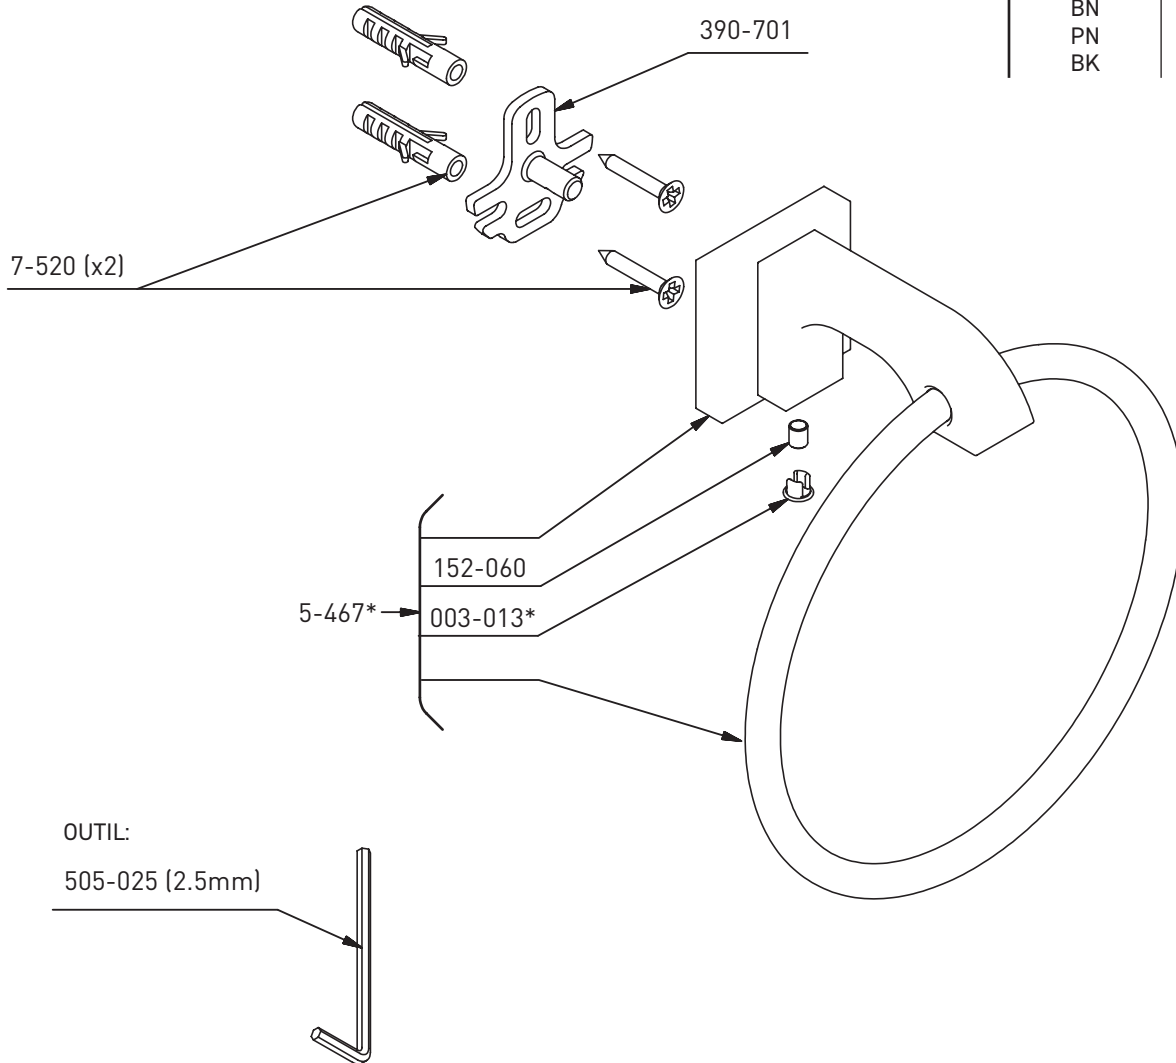

ORDER BY PART NUMBER

ILLUSTRATED PARTS

ZENDO Z07

Towel ring

***Finish Determined by Suffix**

Finish	Description
C	Chrome
BN	Brushed Nickel
PN	Polished Nickel
BK	Black

For warranty or additional information, contact:

ILLUSTRATIONS DES PIÈCES

ZENDO Z07 Anneau à serviette

*Fini déterminé en fonction du suffixe

Finition	Description
C	Chrome
BN	Nickel Brossé
PN	Nickel poli
BK	Noir

Pour la garantie ou des informations supplémentaires, contactez:

ZENDO Z07

Anillo de toalla

*Acabado determinado por Suffix

Acabado	Descripción
C	Cromado brillante
BN	Níquel cepillado
PN	Níquel pulido
BK	Negro

HERRAMIENTA:

505-025 (2.5mm)

Para obtener información adicional o sobre la garantía, comuníquese con: