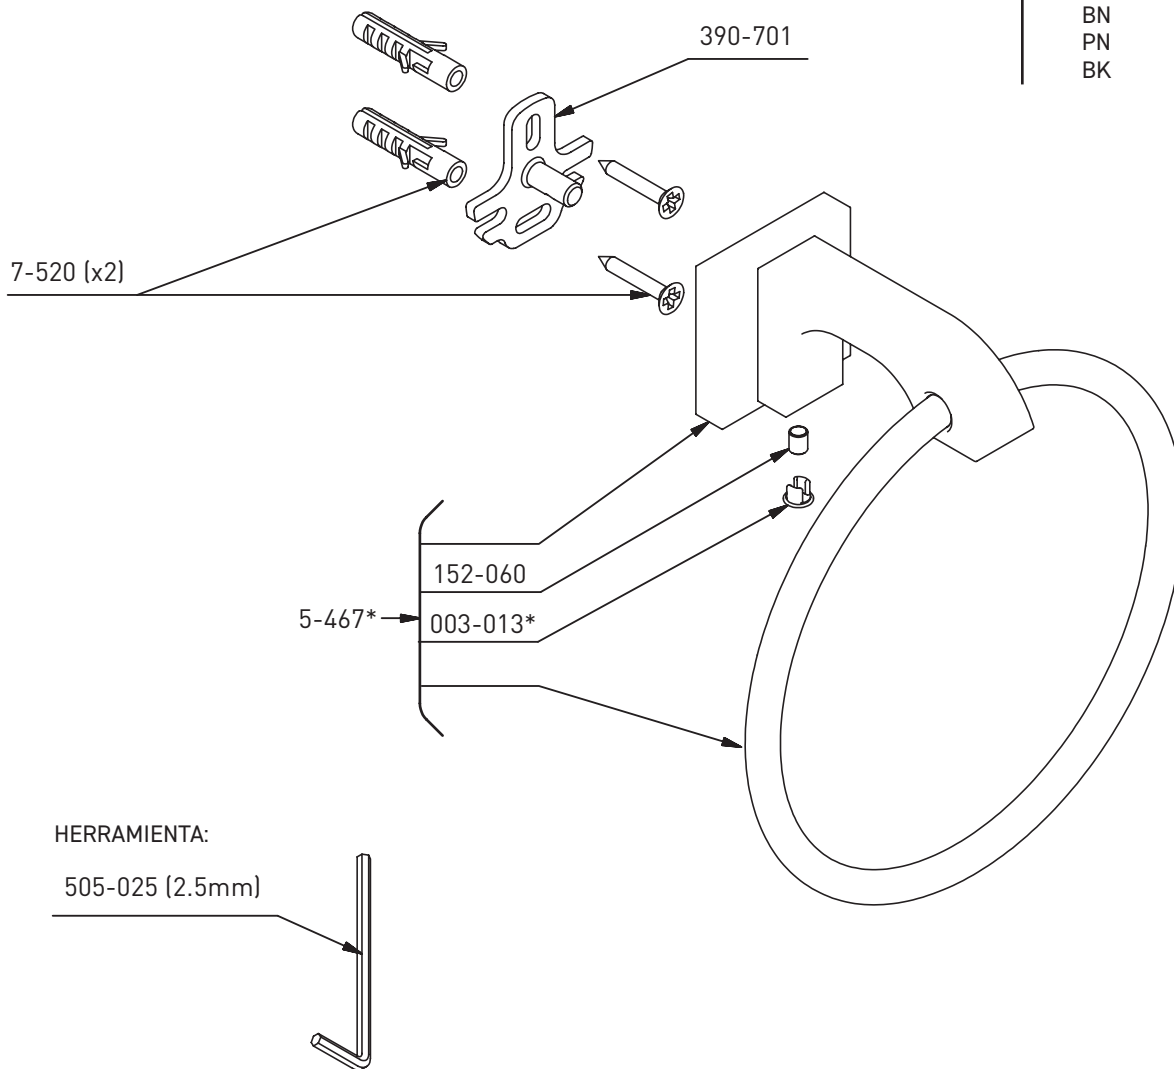

ZENDO Z07

Anillo de toalla

*Acabado determinado por Suffix

Acabado	Descripción
C	Cromado brillante
BN	Níquel cepillado
PN	Níquel pulido
BK	Negro

HERRAMIENTA:

505-025 (2.5mm)

Para obtener información adicional o sobre la garantía, comuníquese con: