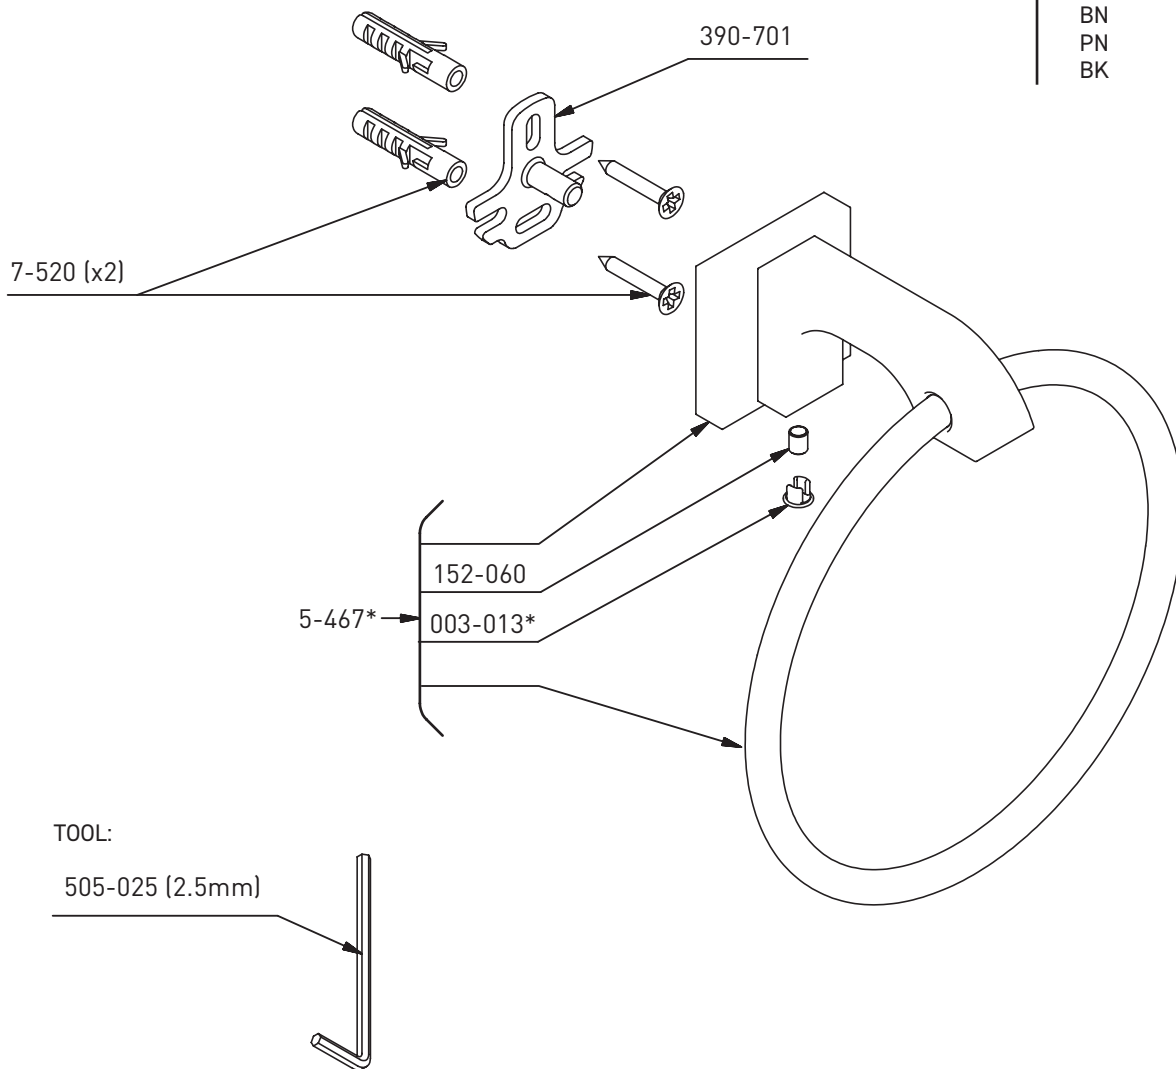

ORDER BY PART NUMBER

ILLUSTRATED PARTS

ZENDO Z07

Towel ring

***Finish Determined by Suffix**

Finish	Description
C	Chrome
BN	Brushed Nickel
PN	Polished Nickel
BK	Black

For warranty or additional information, contact:

ILLUSTRATIONS DES PIÈCES

ZENDO Z07 Anneau à serviette

*Fini déterminé en fonction du suffixe

Finition	Description
C	Chrome
BN	Nickel Brossé
PN	Nickel poli
BK	Noir

Pour la garantie ou des informations supplémentaires, contactez:

ZENDO Z07

Anillo de toalla

*Acabado determinado por Suffix

Acabado	Descripción
C	Cromado brillante
BN	Níquel cepillado
PN	Níquel pulido
BK	Negro

HERRAMIENTA:

505-025 (2.5mm)

Para obtener información adicional o sobre la garantía, comuníquese con: