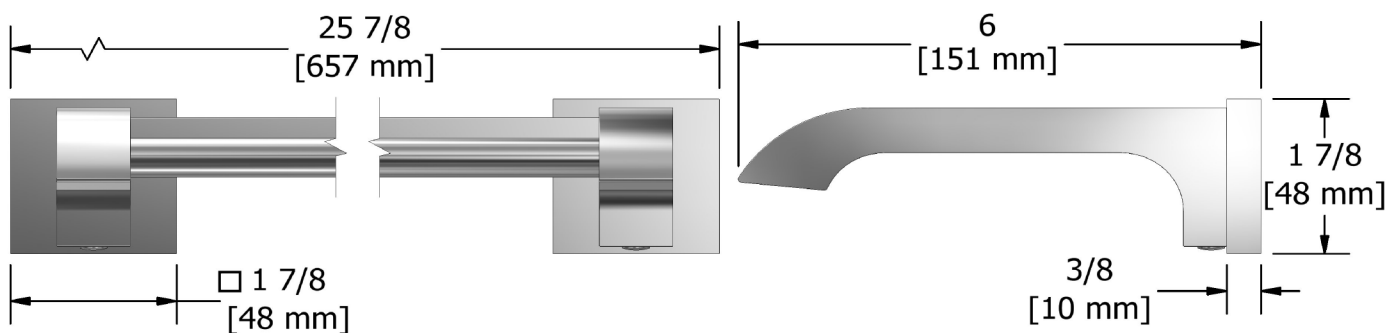

### DESCRIPTION

- 4 points d'ancrage

### Zendo

Double porte-serviette 60 cm (24")

**DES MODÈLES:** Z06

U.S.A.  
[houseofrohl.ca/support](http://houseofrohl.ca/support)  
 1-800-777-9762

QUÉBEC / MARITIMES / OUEST CANADIEN  
[houseofrohl.ca/support](http://houseofrohl.ca/support)  
 1-866-473-8442