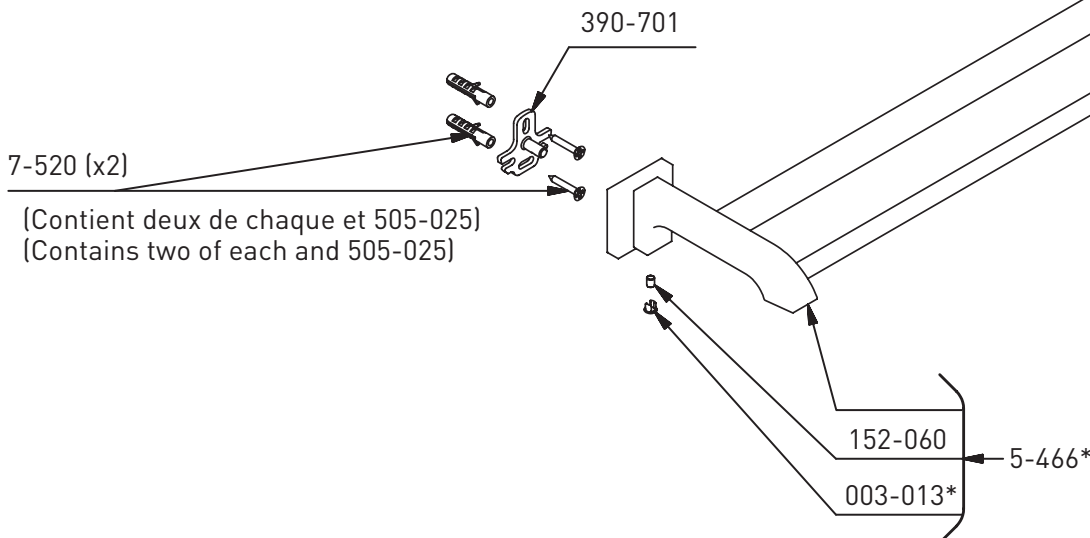

ORDER BY PART NUMBER

ILLUSTRATED PARTS

ZENDO Z06

60cm (24") double towel bar

***Finish Determined by Suffix**

Finish	Description
C	Chrome
BN	Brushed Nickel
PN	Polished Nickel
BK	Black

For warranty or additional information, contact:

ILLUSTRATIONS DES PIÈCES

ZENDO Z06

Double porte-serviette 60 cm (24")

*Fini déterminé en fonction du suffixe

Finition	Description
C	Chrome
BN	Nickel Brossé
PN	Nickel poli
BK	Noir

Pour la garantie ou des informations supplémentaires, contactez:

ZENDO Z06

Toallero doble de 60 cm (24")

*Acabado determinado por Suffix

Acabado	Descripción
C	Cromado brillante
BN	Níquel cepillado
PN	Níquel pulido
BK	Negro

HERRAMIENTA:

505-025 (2.5mm)

Para obtener información adicional o sobre la garantía, comuníquese con: