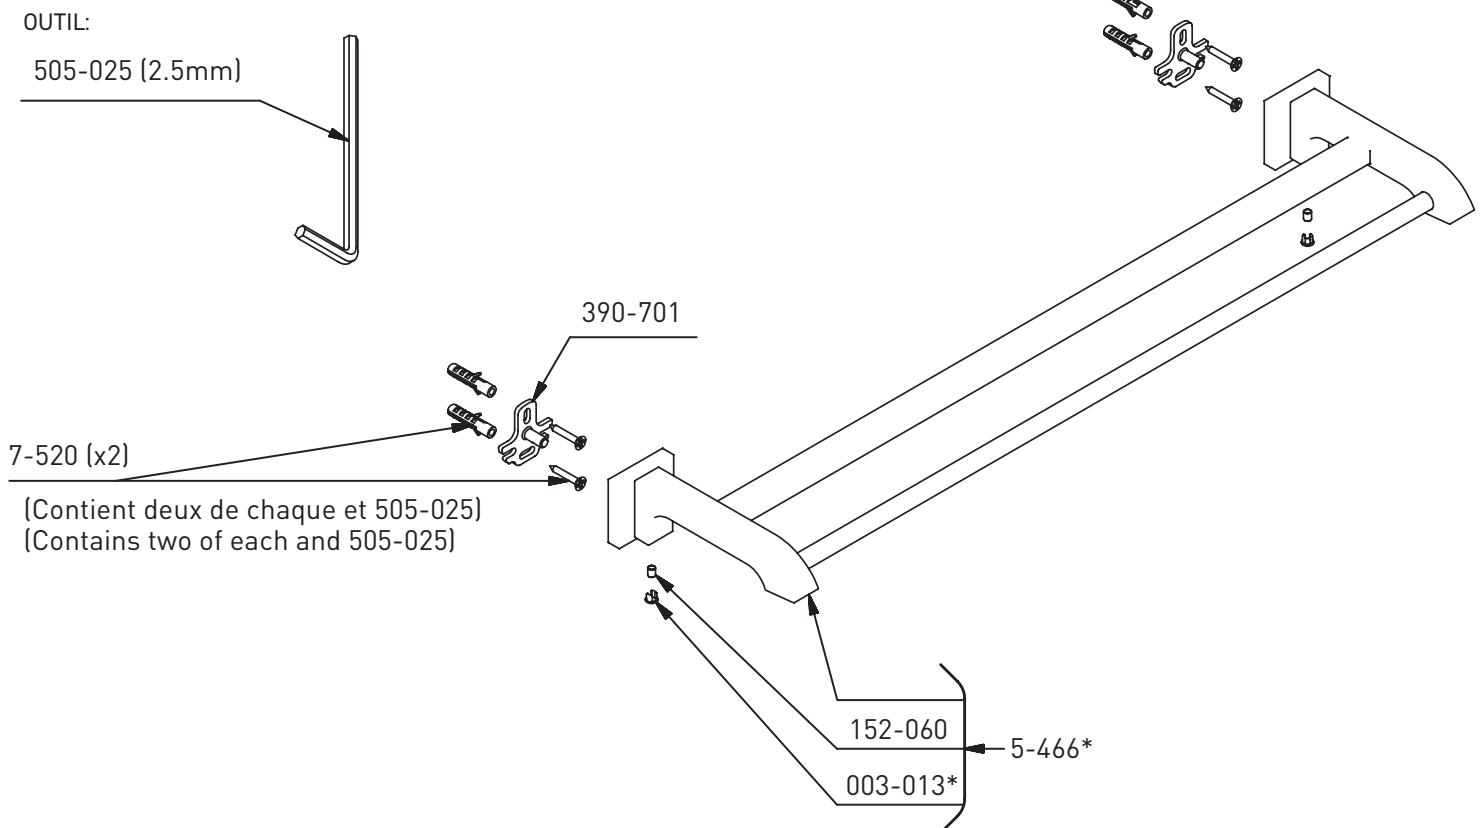

ORDER BY PART NUMBER

ILLUSTRATED PARTS

ZENDO Z06

60cm (24") double towel bar

***Finish Determined by Suffix**

Finish	Description
C	Chrome
BN	Brushed Nickel
PN	Polished Nickel
BK	Black

For warranty or additional information, contact:

ILLUSTRATIONS DES PIÈCES

ZENDO Z06

Double porte-serviette 60 cm (24")

*Fini déterminé en fonction du suffixe

Finition	Description
C	Chrome
BN	Nickel Brossé
PN	Nickel poli
BK	Noir

Pour la garantie ou des informations supplémentaires, contactez:

ZENDO Z06

Toallero doble de 60 cm (24")

*Acabado determinado por Suffix

Acabado	Descripción
C	Cromado brillante
BN	Níquel cepillado
PN	Níquel pulido
BK	Negro

HERRAMIENTA:

505-025 (2.5mm)

Para obtener información adicional o sobre la garantía, comuníquese con: