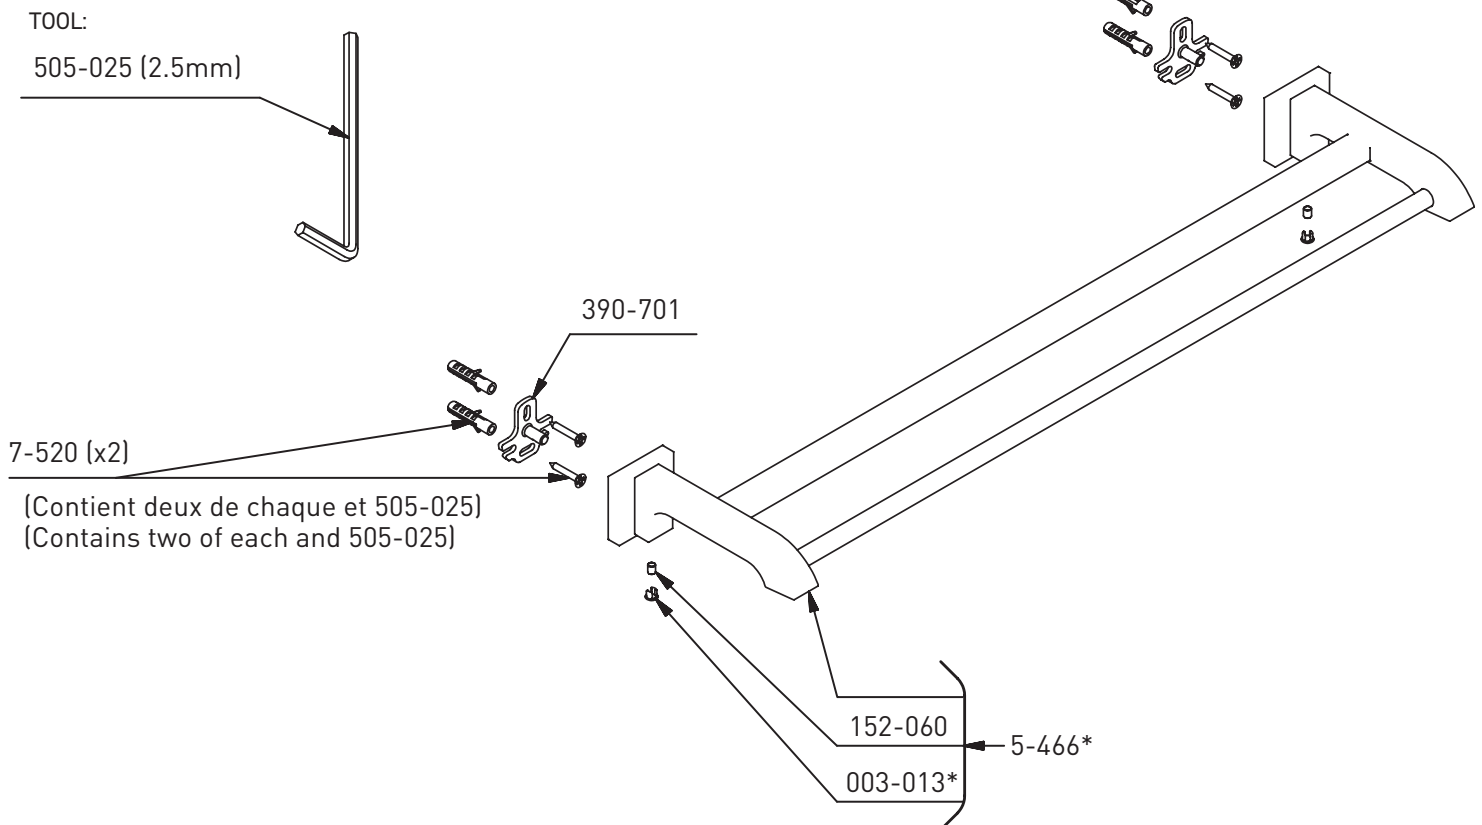

ORDER BY PART NUMBER

ILLUSTRATED PARTS

ZENDO Z06

60cm (24") double towel bar

***Finish Determined by Suffix**

Finish	Description
C	Chrome
BN	Brushed Nickel
PN	Polished Nickel
BK	Black

For warranty or additional information, contact:

ILLUSTRATIONS DES PIÈCES

ZENDO Z06

Double porte-serviette 60 cm (24")

*Fini déterminé en fonction du suffixe

Finition	Description
C	Chrome
BN	Nickel Brossé
PN	Nickel poli
BK	Noir

Pour la garantie ou des informations supplémentaires, contactez:

ZENDO Z06

Toallero doble de 60 cm (24")

*Acabado determinado por Suffix

Acabado	Descripción
C	Cromado brillante
BN	Níquel cepillado
PN	Níquel pulido
BK	Negro

HERRAMIENTA:

505-025 (2.5mm)

Para obtener información adicional o sobre la garantía, comuníquese con: