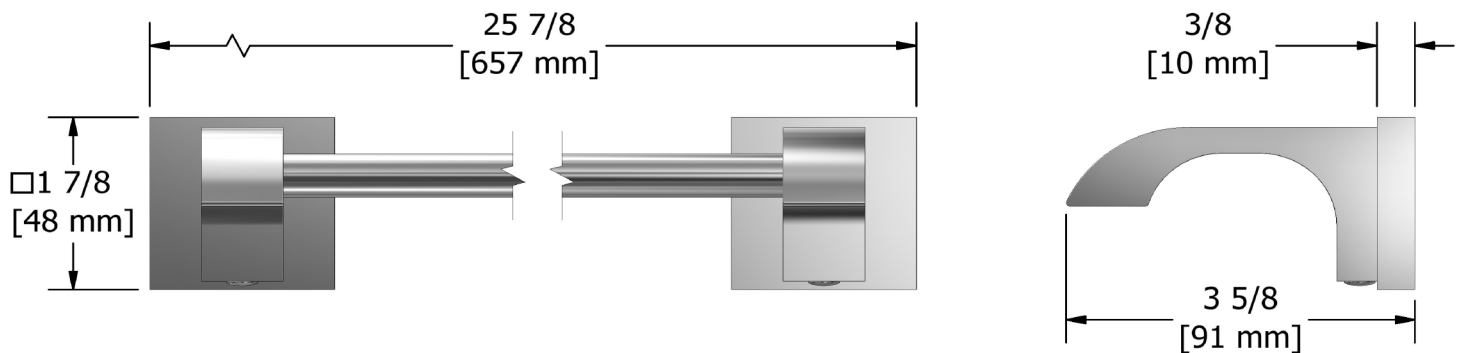

Zendo

Porte-serviette 60cm (24")

DES MODÈLES: Z05

U.S.A.
houseofrohl.ca/support
 1-800-777-9762

QUÉBEC / MARITIMES / OUEST CANADIEN
houseofrohl.ca/support
 1-866-473-8442

ONTARIO
houseofrohl.ca/support
 1-800-287-5354