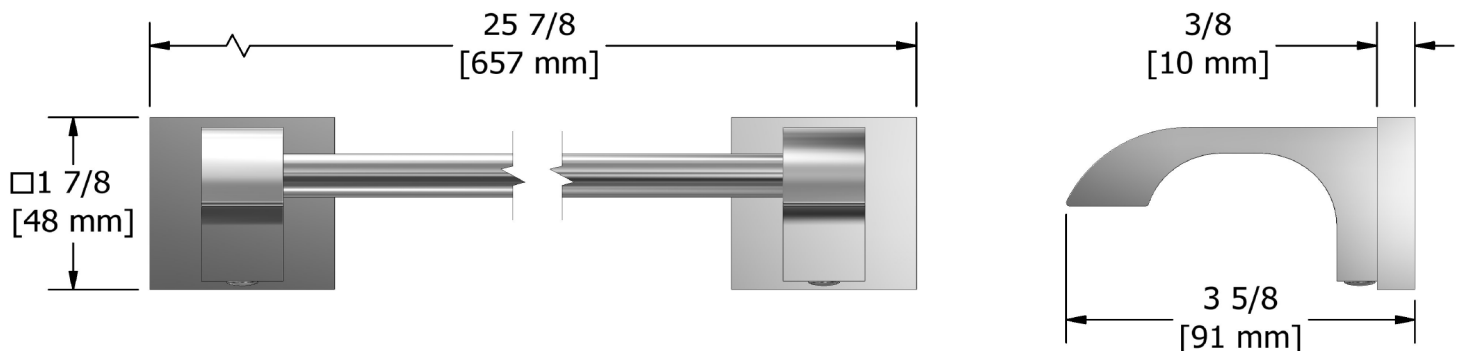

Zendo

Toallero de 60 cm (24 ")

MODELOS: Z05

U.S.A.
houseofrohl.ca/support
 1-800-777-9762

QUEBEC / MARITIMOS / CANADA OCCIDENTAL
houseofrohl.ca/support
 1-866-473-8442

ONTARIO
houseofrohl.ca/support
 1-800-287-5354