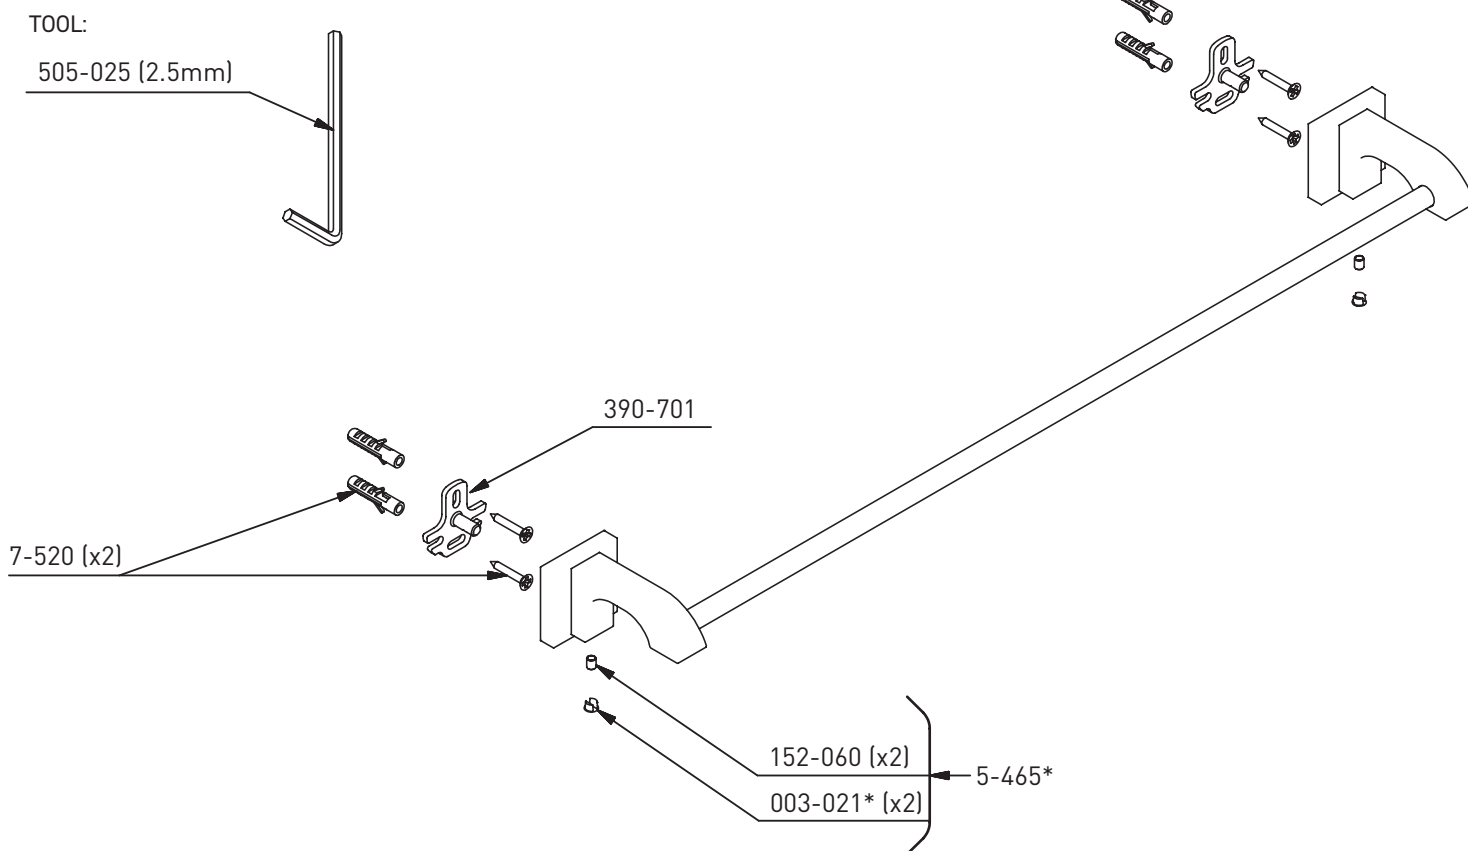

ORDER BY PART NUMBER

ILLUSTRATED PARTS

ZENDO Z05

60cm (24") towel bar

***Finish Determined by Suffix**

Finish	Description
C	Chrome
BN	Brushed Nickel
PN	Polished Nickel
BK	Black

For warranty or additional information, contact:

ILLUSTRATIONS DES PIÈCES

ZENDO Z05

Porte-serviette 60cm (24")

*Fini déterminé en fonction du suffixe

Finition	Description
C	Chrome
BN	Nickel Brossé
PN	Nickel poli
BK	Noir

Pour la garantie ou des informations supplémentaires, contactez:

ZENDO Z05

Toallero de 60 cm (24")

*Acabado determinado por Suffix

Acabado	Descripción
C	Cromado brillante
BN	Níquel cepillado
PN	Níquel pulido
BK	Negro

HERRAMIENTA:

505-025 (2.5mm)

Para obtener información adicional o sobre la garantía, comuníquese con: