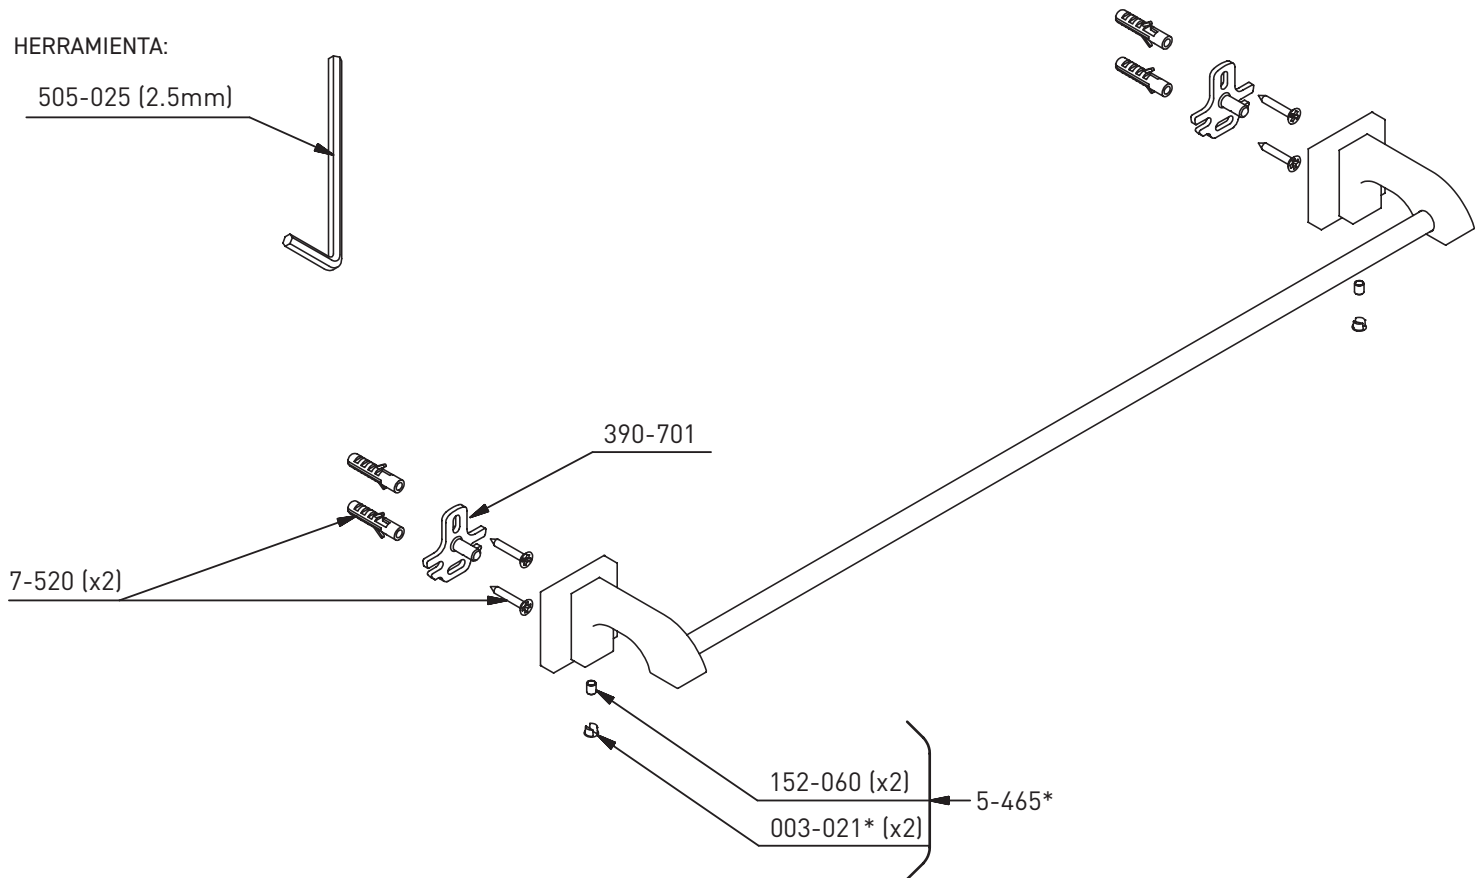

ORDER BY PART NUMBER

ILLUSTRATED PARTS

ZENDO Z05

60cm (24") towel bar

***Finish Determined by Suffix**

Finish	Description
C	Chrome
BN	Brushed Nickel
PN	Polished Nickel
BK	Black

For warranty or additional information, contact:

ILLUSTRATIONS DES PIÈCES

ZENDO Z05

Porte-serviette 60cm (24")

*Fini déterminé en fonction du suffixe

Finition	Description
C	Chrome
BN	Nickel Brossé
PN	Nickel poli
BK	Noir

Pour la garantie ou des informations supplémentaires, contactez:

ZENDO Z05

Toallero de 60 cm (24")

*Acabado determinado por Suffix

Acabado	Descripción
C	Cromado brillante
BN	Níquel cepillado
PN	Níquel pulido
BK	Negro

HERRAMIENTA:

505-025 (2.5mm)

Para obtener información adicional o sobre la garantía, comuníquese con: