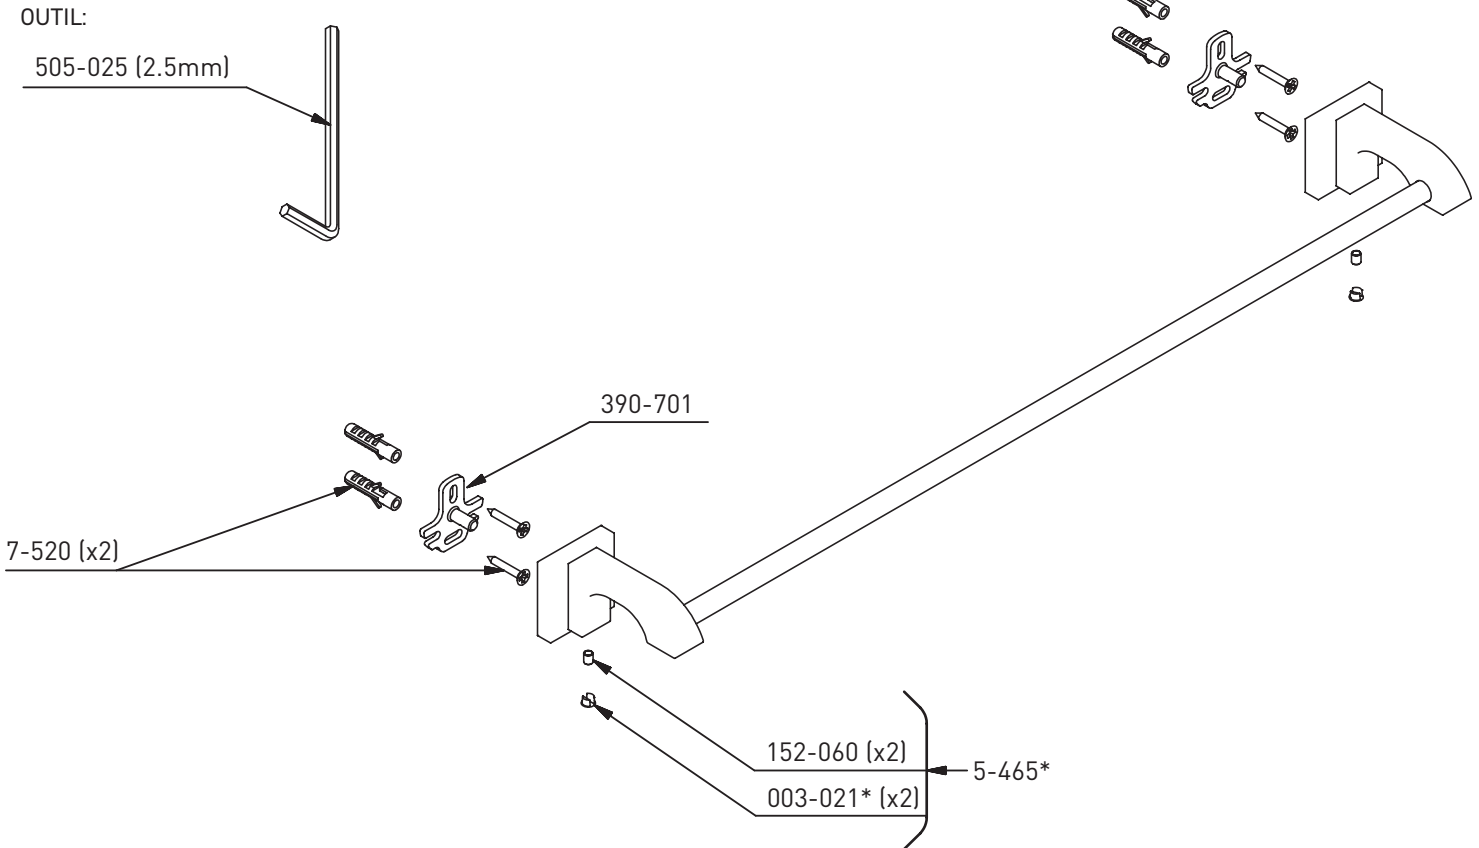

ORDER BY PART NUMBER

ILLUSTRATED PARTS

ZENDO Z05

60cm (24") towel bar

***Finish Determined by Suffix**

Finish	Description
C	Chrome
BN	Brushed Nickel
PN	Polished Nickel
BK	Black

For warranty or additional information, contact:

ILLUSTRATIONS DES PIÈCES

ZENDO Z05

Porte-serviette 60cm (24")

*Fini déterminé en fonction du suffixe

Finition	Description
C	Chrome
BN	Nickel Brossé
PN	Nickel poli
BK	Noir

Pour la garantie ou des informations supplémentaires, contactez:

ZENDO Z05

Toallero de 60 cm (24")

*Acabado determinado por Suffix

Acabado	Descripción
C	Cromado brillante
BN	Níquel cepillado
PN	Níquel pulido
BK	Negro

HERRAMIENTA:

505-025 (2.5mm)

Para obtener información adicional o sobre la garantía, comuníquese con: