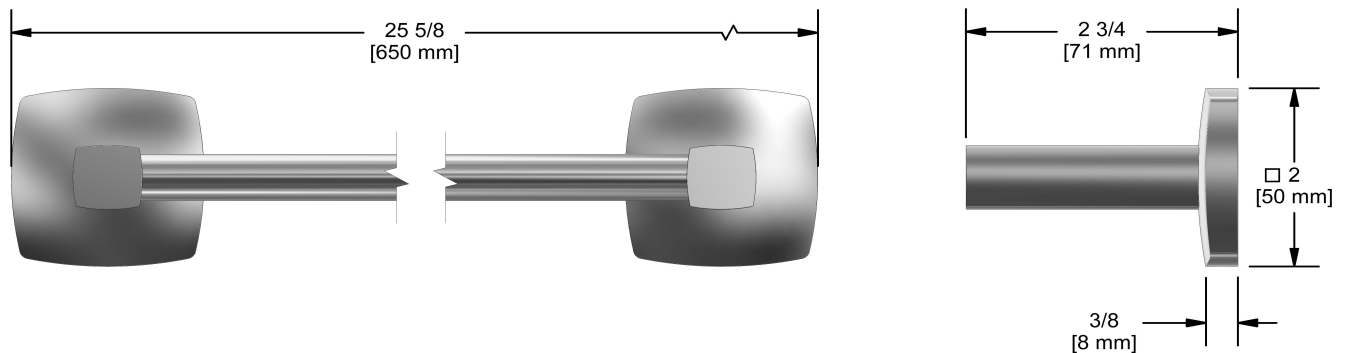

Les dimensions, les modèles et les finis présentés peuvent différer.

Garantie

Le produit **Riobel Inc.** que vous venez d'acquérir est couvert par une garantie À VIE limitée contre tout vice de fabrication sur les pièces et les finis chrome, PVS et noirs et toutes les pièces actives à partir de la date d'achat. Les autres finis, notamment les plastiques, sont garantis un an. Tous les composants électriques et électroniques sont couverts par une garantie limitée de 5 ans.

Service à la clientèle

Ontario, Ouest Canadien : 888-287-5354 Québec, Maritimes, États-Unis : 866-473-8442

2020.11.07