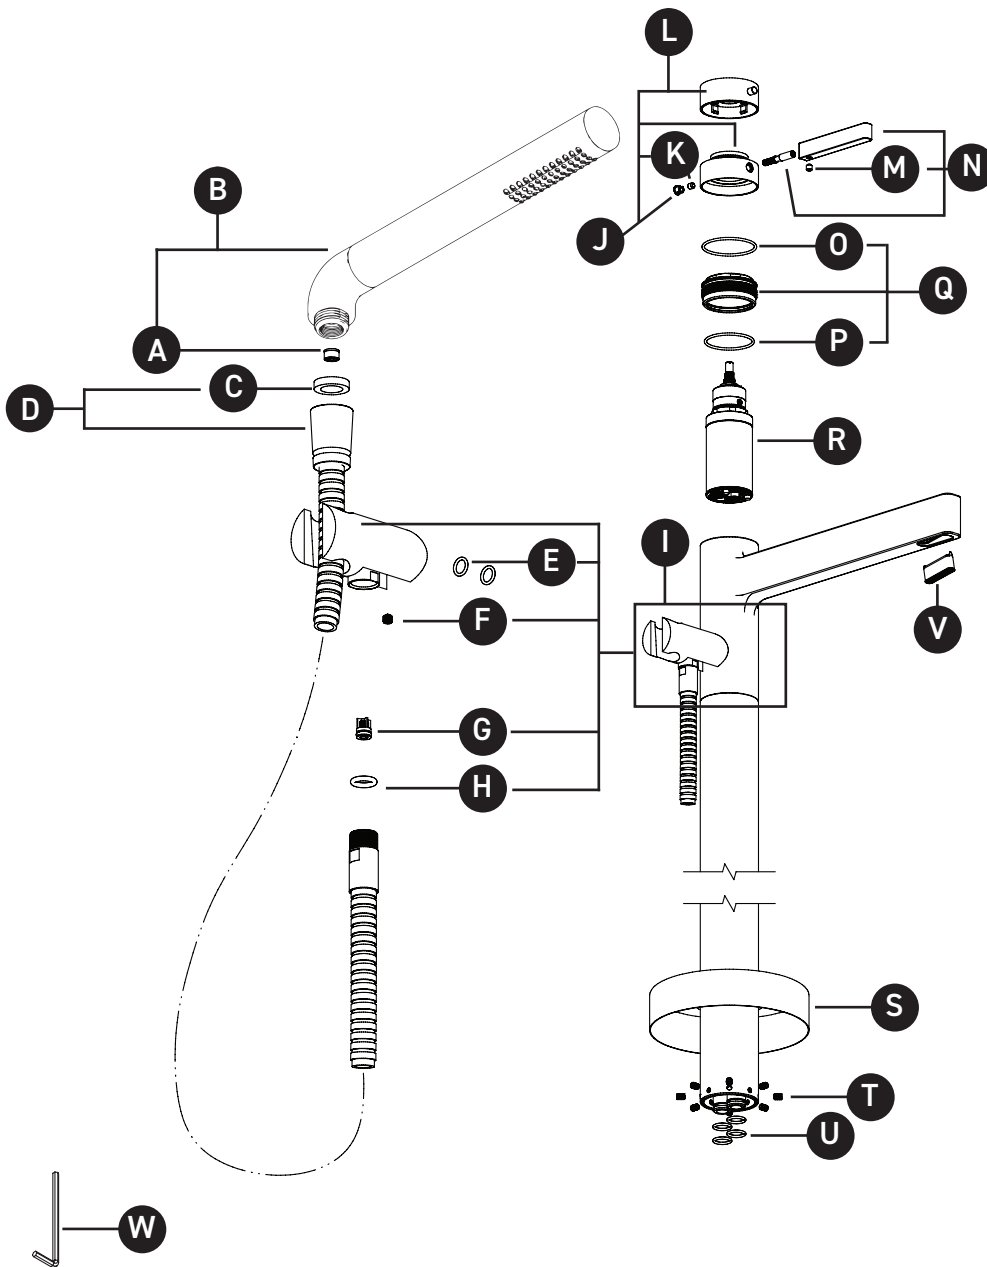

## PARTI ILLUSTRATE

### TPX39-EM

Miscelatore Freestanding per vasca parte Esterna

ID	Kit numero	Finitura
A	S6-526	N/A
*B	S4-361-EM	Guarda sotto
C	S302-020-EM	N/A
*D	S7-037-EM	Guarda sotto
E	S215-075-EM (x2)	N/A
F	S157-050	N/A
G	S6-637	N/A
H	S226-092-EM	N/A
*I	S4-989-EM	Guarda sotto
*J	S003-013	Guarda sotto
K	S152-050	N/A
*L	S1-601	Guarda sotto
M	S152-050	N/A
*N	S1-824	Guarda sotto
O	S220-430-EM	N/A
P	S220-390-EM	N/A
*Q	S7-455-EM	Guarda sotto
R	S0-938-EM	N/A
*S	S2-689	Guarda sotto
T	S152-080 (x8)	N/A
U	S220-125 (x4)	N/A
V	S320-070	N/A
W	S505-025 (2.5mm)	N/A

### TPX39-EM

Mezclador de baño-ducha de pie,  
sin cuerpo empotrado

ID	Referencia del kit	Acabado
A	S6-526	N/A
*B	S4-361-EM	Ver más abajo
C	S302-020-EM	N/A
*D	S7-037-EM	Ver más abajo
E	S215-075-EM (x2)	N/A
F	S157-050	N/A
G	S6-637	N/A
H	S226-092-EM	N/A
*I	S4-989-EM	Ver más abajo
*J	S003-013	Ver más abajo
K	S152-050	N/A
*L	S1-601	Ver más abajo
M	S152-050	N/A
*N	S1-824	Ver más abajo
O	S220-430-EM	N/A
P	S220-390-EM	N/A
*Q	S7-455-EM	Ver más abajo
R	S0-938-EM	N/A
*S	S2-689	Ver más abajo
T	S152-080 (x8)	N/A
U	S220-125 (x4)	N/A
V	S320-070	N/A
W	S505-025 (2.5mm)	N/A