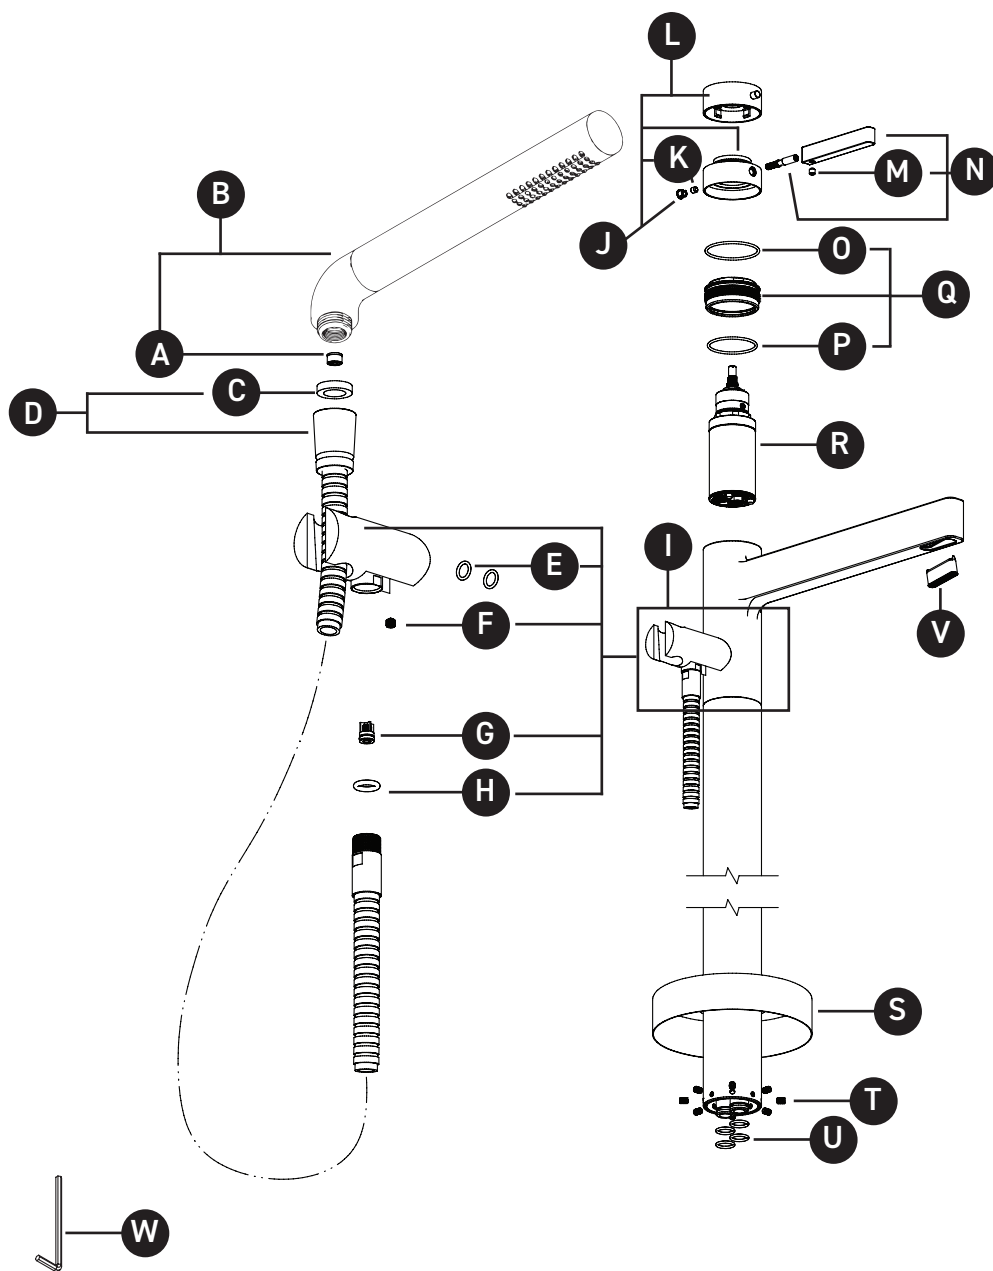

### TPX39-EM

Miscelatore Freestanding per vasca parte Esterna

ID	Kit numero	Finitura
A	S6-526	N/A
*B	S4-361-EM	Guarda sotto
C	S302-020-EM	N/A
*D	S7-037-EM	Guarda sotto
E	S215-075-EM (x2)	N/A
F	S157-050	N/A
G	S6-637	N/A
H	S226-092-EM	N/A
*I	S4-989-EM	Guarda sotto
*J	S003-013	Guarda sotto
K	S152-050	N/A
*L	S1-601	Guarda sotto
M	S152-050	N/A
*N	S1-824	Guarda sotto
O	S220-430-EM	N/A
P	S220-390-EM	N/A
*Q	S7-455-EM	Guarda sotto
R	S0-938-EM	N/A
*S	S2-689	Guarda sotto
T	S152-080 (x8)	N/A
U	S220-125 (x4)	N/A
V	S320-070	N/A
W	S505-025 (2.5mm)	N/A

## PIEZAS ILUSTRADAS

### TPX39-EM

Mezclador de baño-ducha de pie,  
sin cuerpo empotrado

ID	Referencia del kit	Acabado
A	S6-526	N/A
*B	S4-361-EM	Ver más abajo
C	S302-020-EM	N/A
*D	S7-037-EM	Ver más abajo
E	S215-075-EM (x2)	N/A
F	S157-050	N/A
G	S6-637	N/A
H	S226-092-EM	N/A
*I	S4-989-EM	Ver más abajo
*J	S003-013	Ver más abajo
K	S152-050	N/A
*L	S1-601	Ver más abajo
M	S152-050	N/A
*N	S1-824	Ver más abajo
O	S220-430-EM	N/A
P	S220-390-EM	N/A
*Q	S7-455-EM	Ver más abajo
R	S0-938-EM	N/A
*S	S2-689	Ver más abajo
T	S152-080 (x8)	N/A
U	S220-125 (x4)	N/A
V	S320-070	N/A
W	S505-025 (2.5mm)	N/A