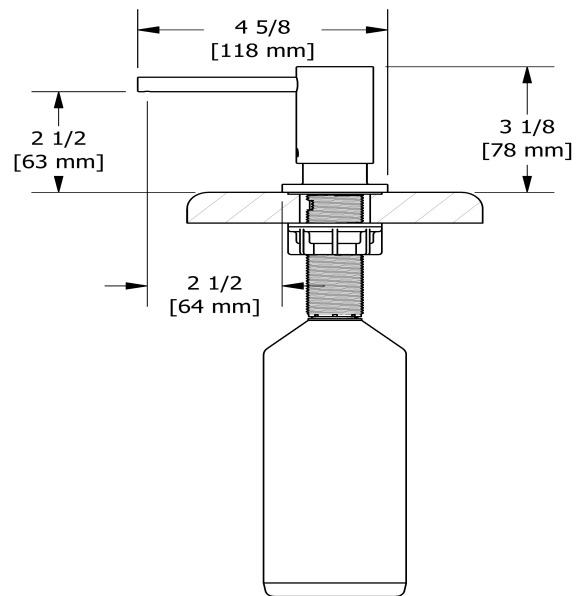

Pompe à savon, moderne
SD8

Spécifications

Descriptions

- Remplissage par le dessus
- Laiton

Les dimensions, les modèles et les finis présentés peuvent différer.

Garantie

Le produit **Riobel Inc.** que vous venez d'acquérir est couvert par une garantie À VIE limitée contre tout vice de fabrication sur les pièces et les finis chrome, PVS et noirs et toutes les pièces actives à partir de la date d'achat. Les autres finis, notamment les plastiques, sont garantis un an. Tous les composants électriques et électroniques sont couverts par une garantie limitée de 5 ans.

Service à la clientèle

Ontario, Ouest Canadien : 888-287-5354 Québec, Maritimes, États-Unis : 866-473-8442

Soap dispenser, modern
SD8

Specifications

Descriptions

- Filling from the top
- Brass

Sizes, models and finishes may differ from thoses presented.