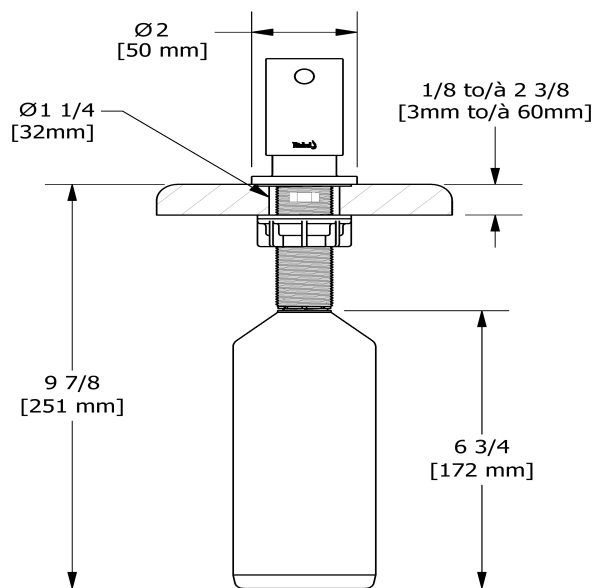

Pompe à savon, moderne
SD8

Spécifications

Descriptions

- Remplissage par le dessus
- Laiton

Les dimensions, les modèles et les finis présentés peuvent différer.

Garantie

Le produit **Riobel Inc.** que vous venez d'acquérir est couvert par une garantie À VIE limitée contre tout vice de fabrication sur les pièces et les finis chrome, PVS et noirs et toutes les pièces actives à partir de la date d'achat. Les autres finis, notamment les plastiques, sont garantis un an. Tous les composants électriques et électroniques sont couverts par une garantie limitée de 5 ans.

Service à la clientèle

Ontario, Ouest Canadien : 888-287-5354 Québec, Maritimes, États-Unis : 866-473-8442

Soap dispenser, modern
SD8

Specifications

Descriptions

- Filling from the top
- Brass

Sizes, models and finishes may differ from thoses presented.