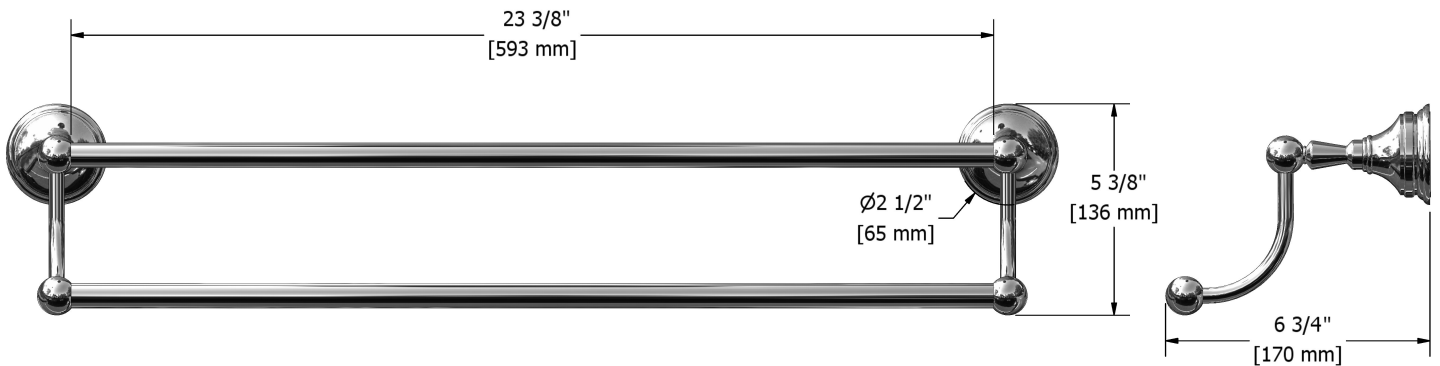

Sizes, models and finishes may differ from those presented.

Warranty

This **Riobel Inc.** product you have purchased carries a Limited Lifetime Warranty on the chrome, PVD finish, blacks and all working parts and is guaranteed from the initial purchase date against all manufacturing defects. All other finishes, including plastic components, are guaranteed for one year. All electric and/or electronic parts are covered by a 5-year limited warranty.

Customer Service

Ontario, West Canada : 888-287-5354 Quebec, Maritimes, United States : 866-473-8442

2020.11.07