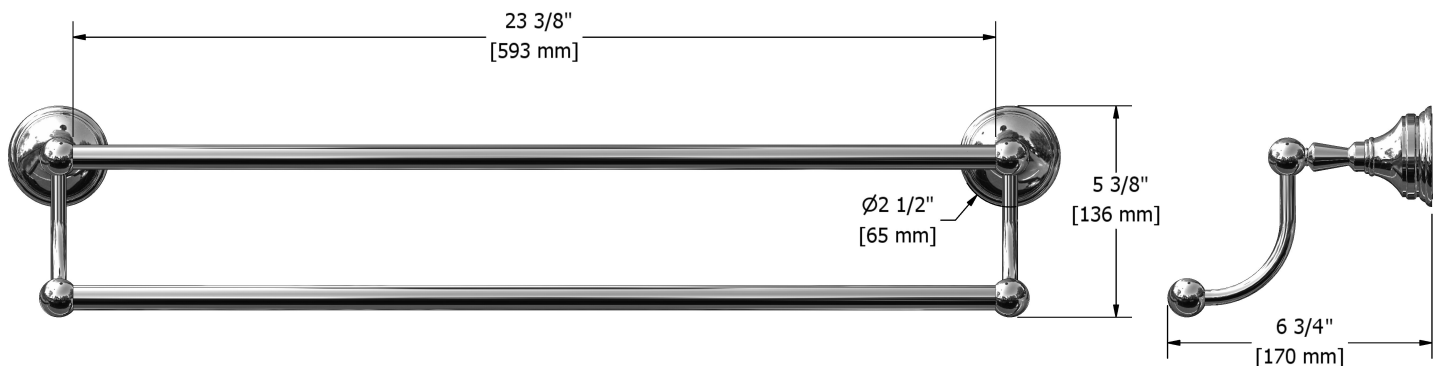

Double porte-serviette 60 cm (24")

RT6

Spécifications

Descriptions

- 4 trous d'ancrage
- Peut être coupé à la longueur souhaitée

Couleurs disponible

- C : Chrome
- BN : Nickel brossé (PVS)
- PN : Nickel poli (PVS)

Service à la clientèle

Ontario, Ouest Canadien : 888-287-5354 Québec, Maritimes, États-Unis : 866-473-8442

2020.11.07

60 cm (24") double towel bar
RT6

Specifications

Descriptions

- 4 anchor points
- May be cut to desired length