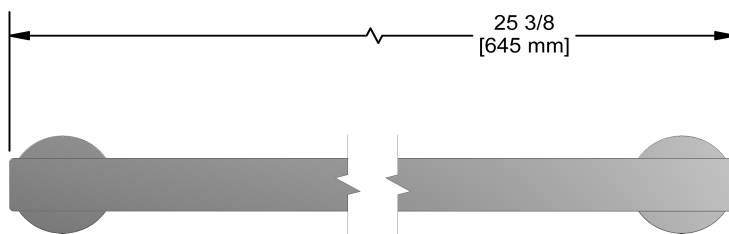

Porte-serviette 60 cm (24")
PX5

Spécifications

Description

- 2 trous d'ancrage

Couleur disponible

- C : Chrome

Les dimensions, les modèles et les finis présentés peuvent différer.

Garantie

Service à la clientèle

Ontario, Ouest Canadien : 888-287-5354 Québec, Maritimes, États-Unis : 866-473-8442

60 cm (24") towel bar
PX5

Specifications

Description

- 2 anchor points

Available colors

- C : Chrome