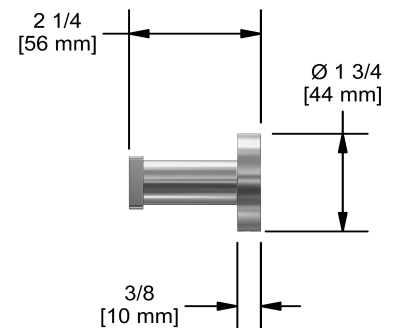

Porte-serviette 60 cm (24")
PX5

Spécifications

Description

- 2 trous d'ancrage

Couleur disponible

- C : Chrome

Les dimensions, les modèles et les finis présentés peuvent différer.

Garantie

Service à la clientèle

Ontario, Ouest Canadien : 888-287-5354 Québec, Maritimes, États-Unis : 866-473-8442

60 cm (24") towel bar
PX5

Specifications

Description

- 2 anchor points

Available colors

- C : Chrome