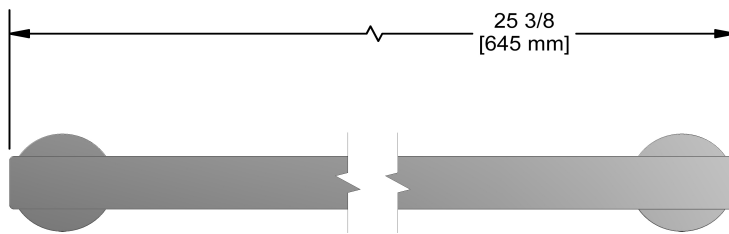

Porte-serviette 60 cm (24")
PX5

Spécifications

Description

- 2 trous d'ancrage

Couleur disponible

- C : Chrome

Les dimensions, les modèles et les finis présentés peuvent différer.

Garantie

Service à la clientèle

Ontario, Ouest Canadien : 888-287-5354 Québec, Maritimes, États-Unis : 866-473-8442

60 cm (24") towel bar
PX5

Specifications

Description

- 2 anchor points

Available colors

- C : Chrome