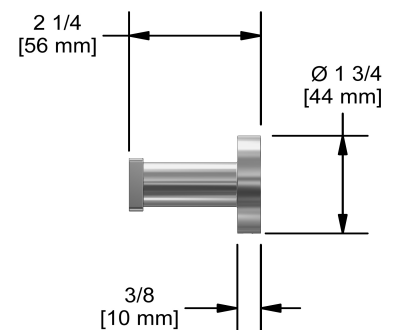

Porte-serviette 60 cm (24")
PX5

Spécifications

Description

- 2 trous d'ancrage

Couleur disponible

- C : Chrome

Les dimensions, les modèles et les finis présentés peuvent différer.

Garantie

Service à la clientèle

Ontario, Ouest Canadien : 888-287-5354 Québec, Maritimes, États-Unis : 866-473-8442

60 cm (24") towel bar
PX5

Specifications

Description

- 2 anchor points

Available colors

- C : Chrome