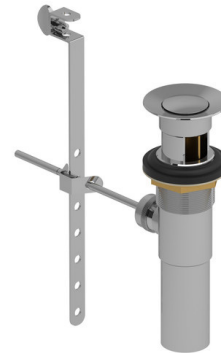

ONTARIO
houseofrohl.ca/support
 1-800-287-5354

ESPECIFICACIONES

DESCRIPCIÓN

- Conexión de 1 1/4"

NORMAS

- ASME A112.18.2 / CSA B125.2

GARANTÍA

- La mayoría de los productos o piezas cuentan con "Garantías limitadas" contra defectos de fabricación. Para los clientes de EE. UU., visite houseofrohl.com/support y para los clientes canadienses, visite houseofrohl.ca/support para conocer la garantía completa del producto y el acabado.