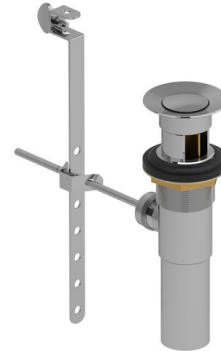

SPECIFICATIONS

DESCRIPTION

- 1 1/4" tailpiece

STANDARDS

- ASME A112.18.2 / CSA B125.2

WARRANTY

- Most products or parts carry "Limited Warranties" against manufacturing defects. For US customers please visit houseofrohl.com/support and for Canadian customers please visit houseofrohl.ca/support for complete product and finish warranty.

ONTARIO
houseofrohl.ca/support
 1-800-287-5354

SPÉCIFICATIONS

DESCRIPTION

- Raccordement 1 1/4"

CERTIFICATION

- ASME A112.18.2 / CSA B125.2

GARANTIE

- La plupart des produits ou pièces comportent des « garanties limitées » contre les défauts de fabrication. Pour les clients américains, veuillez visiter houseofrohl.com/support et pour les clients canadiens, veuillez visiter houseofrohl.ca/support pour la garantie complète du produit et du fini.