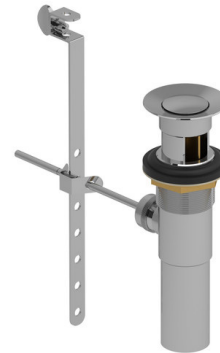

SPECIFICATIONS

DESCRIPTION

- 1 1/4" tailpiece

STANDARDS

- ASME A112.18.2 / CSA B125.2

WARRANTY

- Most products or parts carry "Limited Warranties" against manufacturing defects. For US customers please visit houseofrohl.com/support and for Canadian customers please visit houseofrohl.ca/support for complete product and finish warranty.

ONTARIO
houseofrohl.ca/support
 1-800-287-5354

SPÉCIFICATIONS

DESCRIPTION

- Raccordement 1 1/4"

CERTIFICATION

- ASME A112.18.2 / CSA B125.2

GARANTIE

- La plupart des produits ou pièces comportent des « garanties limitées » contre les défauts de fabrication. Pour les clients américains, veuillez visiter houseofrohl.com/support et pour les clients canadiens, veuillez visiter houseofrohl.ca/support pour la garantie complète du produit et du fini.