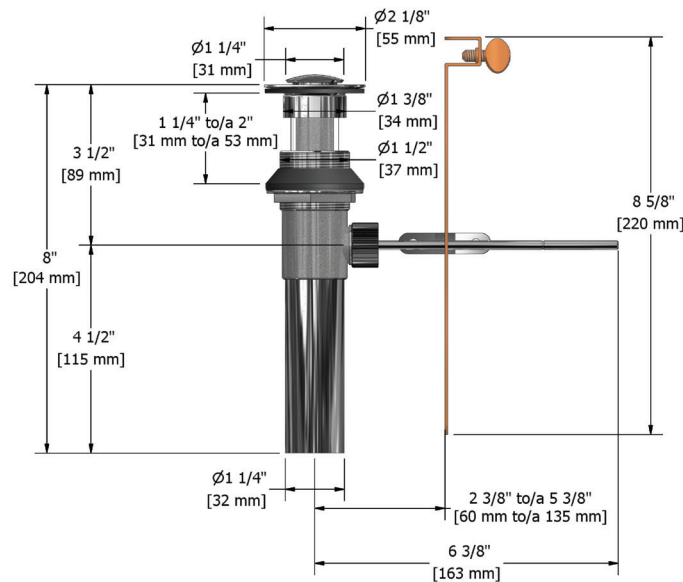

For warranty or additional information, contact:

U.S.A.
houseofrohl.com/support
1-800-777-9762

QUEBEC / MARITIMES / WESTERN CANADA
QUÉBEC / MARITIMES / OUEST CANADIEN
QUEBEC / MARITIMOS / CANADA OCCIDENTAL
houseofrohl.ca/support
1-866-473-8442

ONTARIO
houseofrohl.ca/support
1-800-287-5354