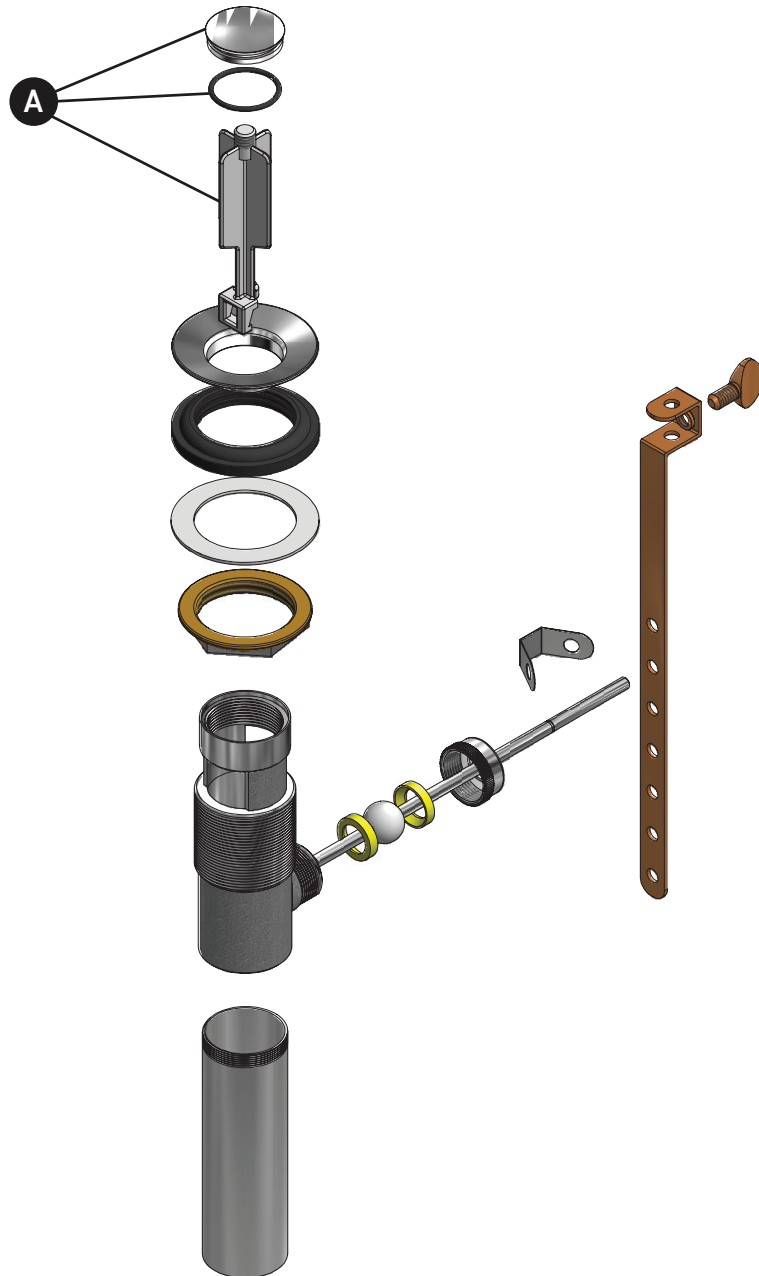

ORDER BY PART NUMBER

ILLUSTRATED PARTS

P170

Pop-up Drain With Overflow

ID	Kit Number	Finish
A	6399*	See below

***Finish Determined by Suffix**

Finish	Description
BG	Brushed Gold
BK	Black
BN	Brushed Nickel
C	Chrome
PN	Polished Nickel

Riobel

PERRIN & ROWE
LONDON

victoria ⊕ albert®

ROHL

VEUILLEZ EFFECTUER VOTRE COMMANDE
PAR NO DE RÉFÉRENCE

ILLUSTRATIONS DES PIÈCES

P170

Bonde escamotable avec trop-plein

ID	Référence du kit	Finition
A	6399*	Voir ci-dessous

*Finition déterminée par le Suffixe

Finition	Description
BG	Or brossé
BK	Noir
BN	Nickel brossé
C	Chrome
PN	Nickel poli

Pour la garantie ou des informations supplémentaires, contactez:

ROHL

PEDIR POR NÚMERO DE REFERENCIA

PIEZAS ILUSTRADAS

P170

Desagüe emergente con rebosadero

ID	Referencia del kit	Acabado
A	6399*	Ver más abajo

***Acabado determinado por el sufijo**

Acabado	Descripción
BG	Oro cepillado
BK	Negro
BN	Níquel pulido
C	Cromo
PN	Níquel pulido