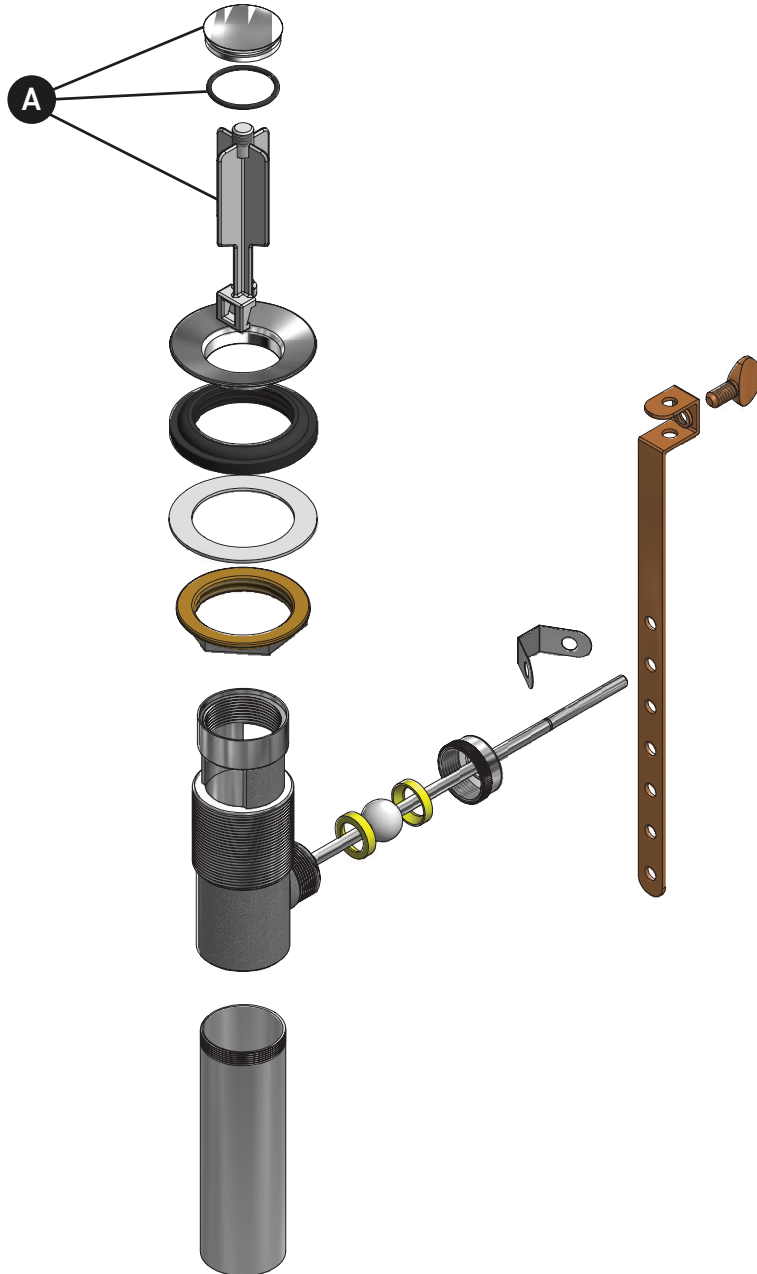

ORDER BY PART NUMBER

ILLUSTRATED PARTS

P170

Pop-up Drain With Overflow

ID	Kit Number	Finish
A	6399*	See below

***Finish Determined by Suffix**

Finish	Description
BG	Brushed Gold
BK	Black
BN	Brushed Nickel
C	Chrome
PN	Polished Nickel

Riobel

PERRIN & ROWE
LONDON

victoria ⊕ albert®

ROHL

VEUILLEZ EFFECTUER VOTRE COMMANDE
PAR NO DE RÉFÉRENCE

ILLUSTRATIONS DES PIÈCES

P170

Bonde escamotable avec trop-plein

ID	Référence du kit	Finition
A	6399*	Voir ci-dessous

*Finition déterminée par le Suffixe

Finition	Description
BG	Or brossé
BK	Noir
BN	Nickel brossé
C	Chrome
PN	Nickel poli

Pour la garantie ou des informations supplémentaires, contactez:

ROHL

PEDIR POR NÚMERO DE REFERENCIA

PIEZAS ILUSTRADAS

P170

Desagüe emergente con rebosadero

ID	Referencia del kit	Acabado
A	6399*	Ver más abajo

***Acabado determinado por el sufijo**

Acabado	Descripción
BG	Oro cepillado
BK	Negro
BN	Níquel pulido
C	Cromo
PN	Níquel pulido