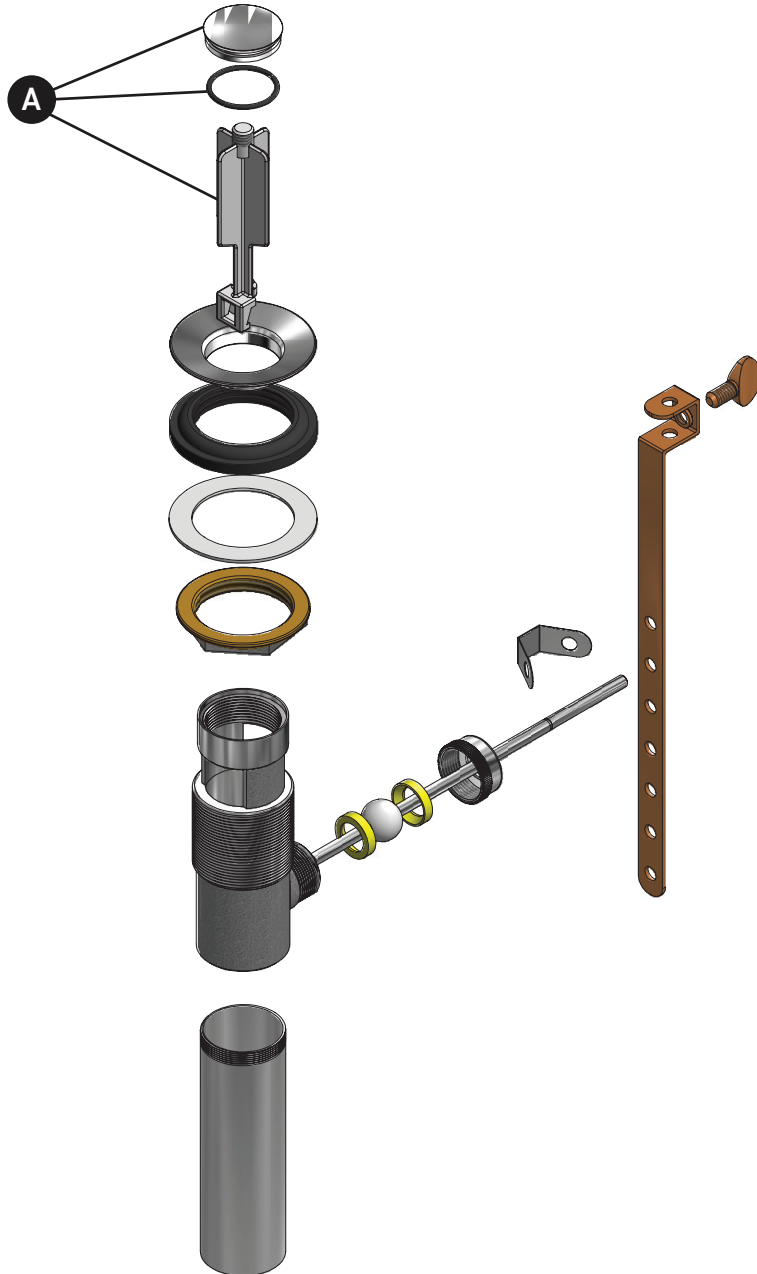

ORDER BY PART NUMBER

ILLUSTRATED PARTS

P170

Pop-up Drain With Overflow

ID	Kit Number	Finish
A	6399*	See below

***Finish Determined by Suffix**

Finish	Description
BG	Brushed Gold
BK	Black
BN	Brushed Nickel
C	Chrome
PN	Polished Nickel

Riobel

PERRIN & ROWE
LONDON

victoria ⊕ albert®

ROHL

VEUILLEZ EFFECTUER VOTRE COMMANDE
PAR NO DE RÉFÉRENCE

ILLUSTRATIONS DES PIÈCES

P170

Bonde escamotable avec trop-plein

ROHL

PEDIR POR NÚMERO DE REFERENCIA

PIEZAS ILUSTRADAS

P170

Desagüe emergente con rebosadero

ID	Referencia del kit	Acabado
A	6399*	Ver más abajo

***Acabado determinado por el sufijo**

Acabado	Descripción
BG	Oro cepillado
BK	Negro
BN	Níquel pulido
C	Cromo
PN	Níquel pulido