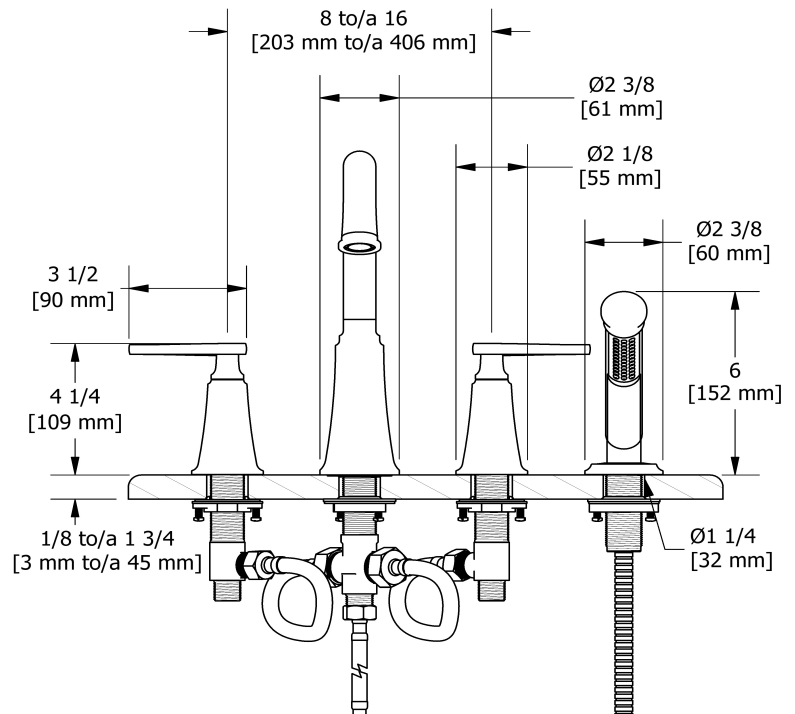

Robinet de bain 4 morceaux avec douchette
MMSQ12J

Spécifications

Descriptions

- Cartouche de céramique
- Douchette 1 jet/anticalcaire
- Entrée d'eau G $\frac{1}{2}$ " mâle

Couleurs disponible

- C : Chrome
- CBK : Chrome/noir
- BN : Nickel brossé (PVS)
- BNBK : Nickel brossé (PVS)/noir
- PN : Nickel poli (PVS)
- PNBK : Nickel poli (PVS)/noir

Débit disponible

- 41.5 L/min, 11 gpm (US) 60psi

Certifications

- CSA B125.1
- NSF/ANSI standard 61 et 372
- ASME A112.18.1
- ADA

Les dimensions, les modèles et les finis présentés peuvent différer.

Garantie