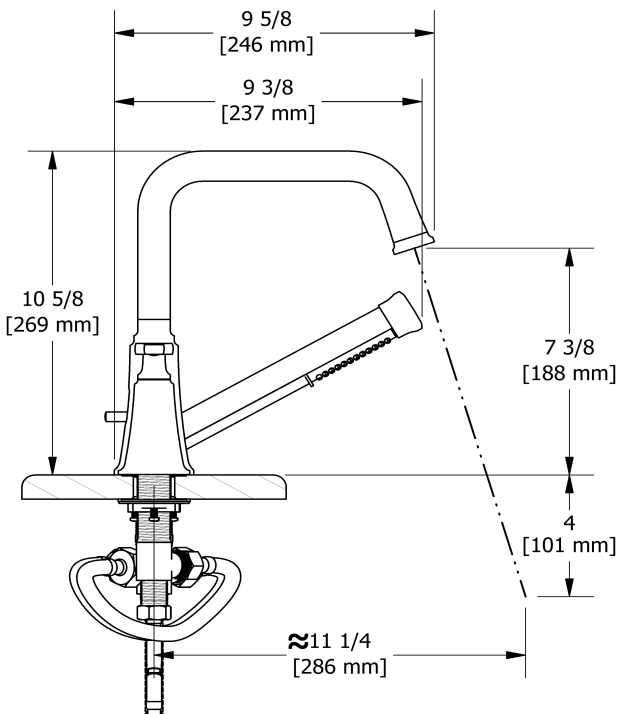

Robinet de bain 4 morceaux avec douchette
MMSQ12J

Spécifications

Descriptions

- Cartouche de céramique
- Douchette 1 jet/anticalcaire
- Entrée d'eau G $\frac{1}{2}$ " mâle

Couleurs disponible

- C : Chrome
- CBK : Chrome/noir
- BN : Nickel brossé (PVS)
- BNBK : Nickel brossé (PVS)/noir
- PN : Nickel poli (PVS)
- PNBK : Nickel poli (PVS)/noir

Débit disponible

- 41.5 L/min, 11 gpm (US) 60psi

Certifications

- CSA B125.1
- NSF/ANSI standard 61 et 372
- ASME A112.18.1
- ADA

Les dimensions, les modèles et les finis présentés peuvent différer.

Garantie