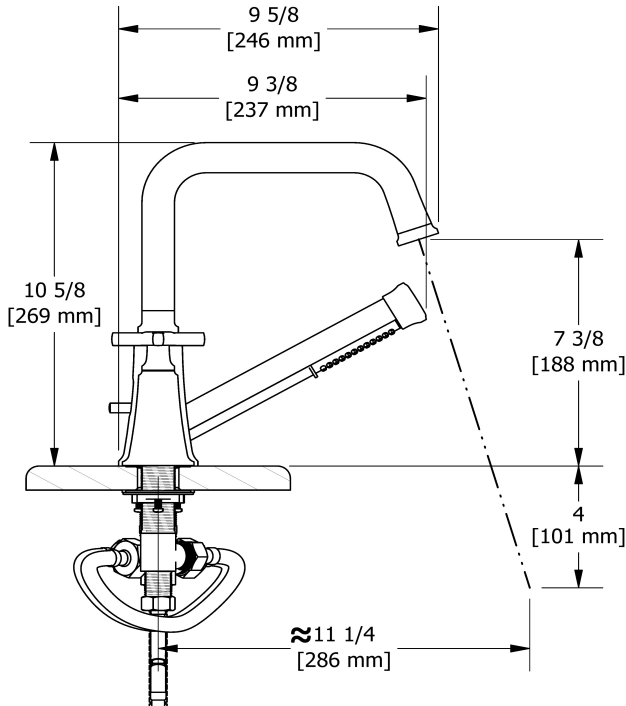

Robinet de bain 4 morceaux avec douchette
MMSQ12+

Spécifications

Descriptions

- Douchette 1 jet/anticalcaire
- Cartouche de céramique
- Entrée d'eau G $\frac{1}{2}$ " mâle

Couleurs disponible

- C : Chrome
- CBK : Chrome/noir
- BN : Nickel brossé (PVS)
- BNBK : Nickel brossé (PVS)/noir
- PN : Nickel poli (PVS)
- PNBK : Nickel poli (PVS)/noir

Débit disponible

- 41.5 L/min, 11 gpm (US) 60psi

Certifications

- CSA B125.1
- NSF/ANSI standard 61 et 372
- ASME A112.18.1
- ADA

Les dimensions, les modèles et les finis présentés peuvent différer.

Garantie