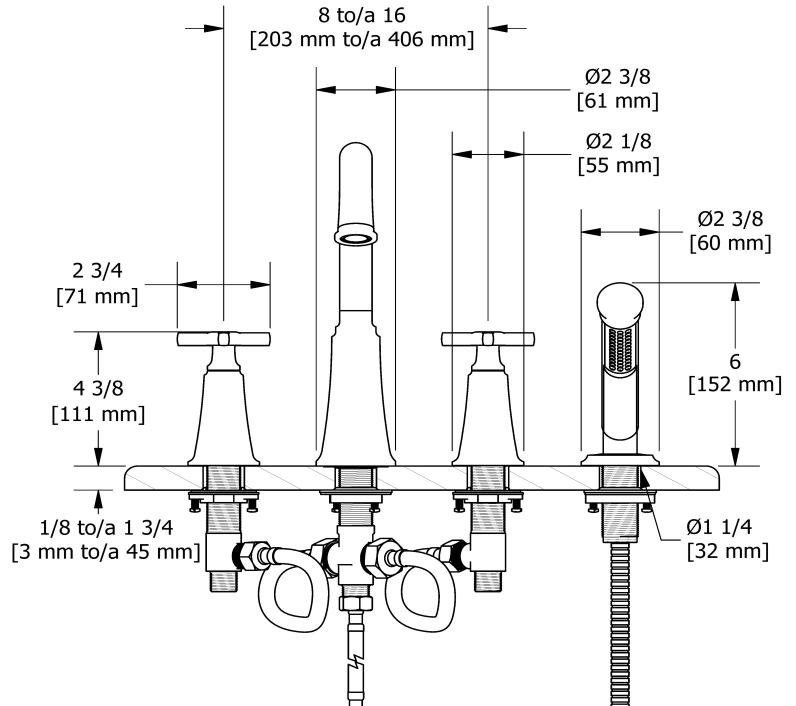

Robinet de bain 4 morceaux avec douchette
MMSQ12+

Spécifications

Descriptions

- Douchette 1 jet/anticalcaire
- Cartouche de céramique
- Entrée d'eau G $\frac{1}{2}$ " mâle

Couleurs disponible

- C : Chrome
- CBK : Chrome/noir
- BN : Nickel brossé (PVS)
- BNBK : Nickel brossé (PVS)/noir
- PN : Nickel poli (PVS)
- PNBK : Nickel poli (PVS)/noir

Débit disponible

- 41.5 L/min, 11 gpm (US) 60psi

Certifications

- CSA B125.1
- NSF/ANSI standard 61 et 372
- ASME A112.18.1
- ADA

Les dimensions, les modèles et les finis présentés peuvent différer.

Garantie