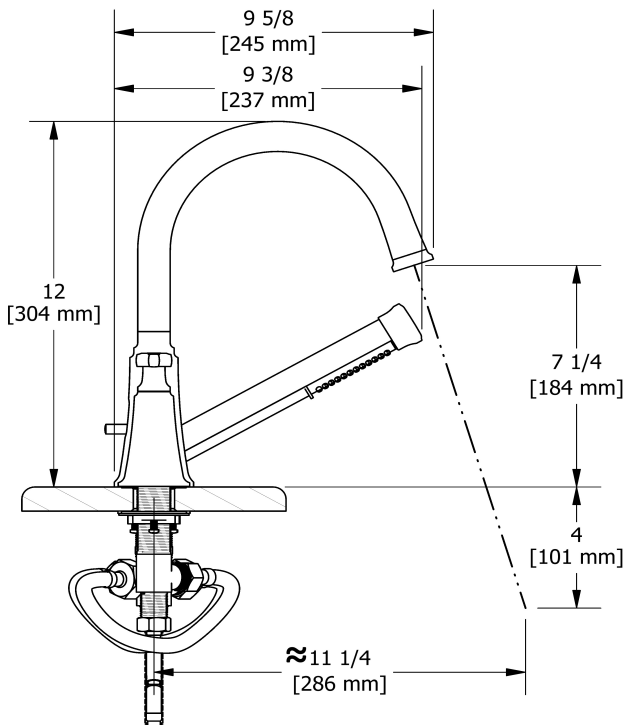

Les dimensions, les modèles et les finis présentés peuvent différer.

Garantie

Le produit **Riobel Inc.** que vous venez d'acquérir est couvert par une garantie À VIE limitée contre tout vice de fabrication sur les pièces et les finis chrome, PVS et noirs et toutes les pièces actives à partir de la date d'achat. Les autres finis, notamment les plastiques, sont garantis un an. Tous les composants électriques et électroniques sont couverts par une garantie limitée de 5 ans.

Service à la clientèle

Ontario, Ouest Canadien : 888-287-5354 Québec, Maritimes, États-Unis : 866-473-8442