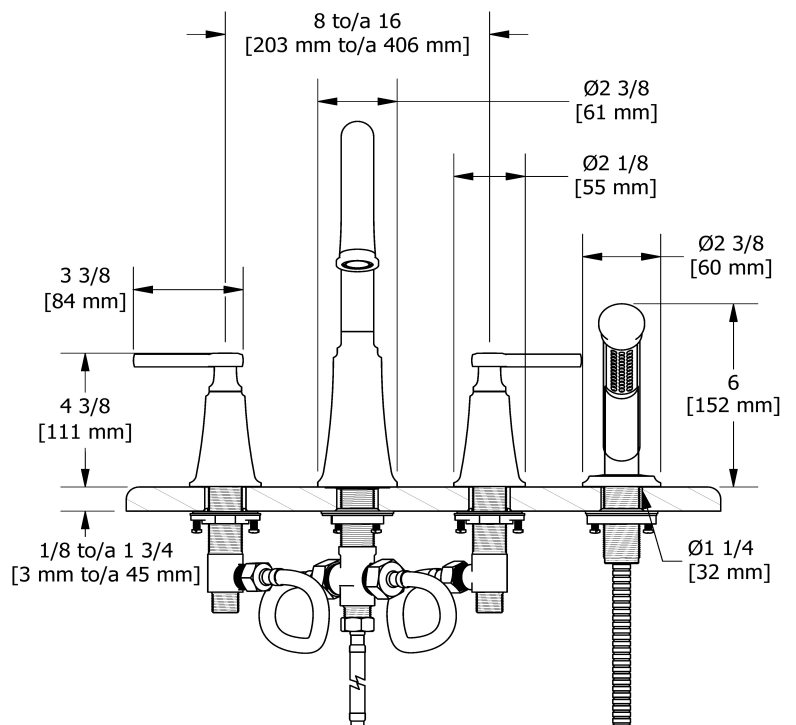

Les dimensions, les modèles et les finis présentés peuvent différer.

Garantie

Le produit **Riobel Inc.** que vous venez d'acquérir est couvert par une garantie À VIE limitée contre tout vice de fabrication sur les pièces et les finis chrome, PVS et noirs et toutes les pièces actives à partir de la date d'achat. Les autres finis, notamment les plastiques, sont garantis un an. Tous les composants électriques et électroniques sont couverts par une garantie limitée de 5 ans.

Service à la clientèle

Ontario, Ouest Canadien : 888-287-5354 Québec, Maritimes, États-Unis : 866-473-8442