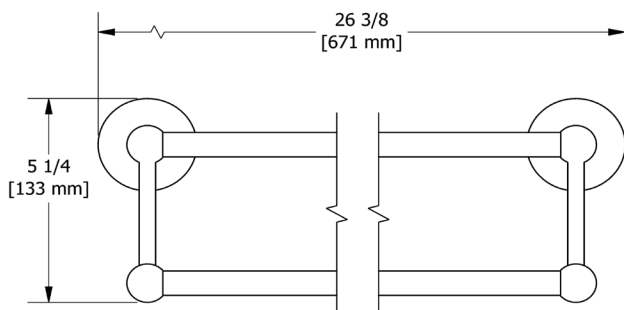

### DESCRIPTION

- La longueur peut être réduite

### Momenti™

Double porte-serviette 60 cm (24")

**MODÈLES:** MM6

**For warranty or additional information, contact:**

U.S.A.  
[houseofrohl.com/support](http://houseofrohl.com/support)  
1-800-777-9762

QUEBEC / MARITIMES / WESTERN CANADA  
QUÉBEC / MARITIMES / OUEST CANADIEN  
QUEBEC / MARITIMOS / CANADA OCCIDENTAL  
[houseofrohl.ca/support](http://houseofrohl.ca/support)  
1-866-473-8442