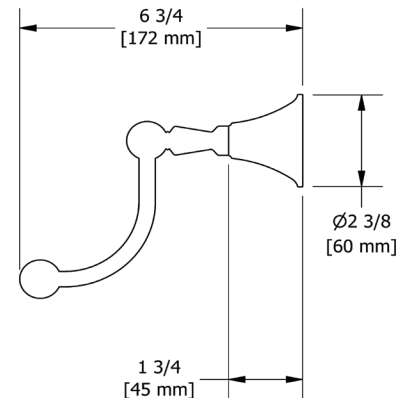

### DESCRIPTION

- La longueur peut être réduite

### DESCRIPCIÓN

- La longitud se puede reducir

### Momenti™

Toallero doble 60 cm (24")

**MODELOS:** MM6

**For warranty or additional information, contact:**

U.S.A.  
[houseofrohl.com/support](http://houseofrohl.com/support)  
1-800-777-9762

QUEBEC / MARITIMES / WESTERN CANADA  
QUÉBEC / MARITIMES / OUEST CANADIEN  
QUEBEC / MARITIMOS / CANADA OCCIDENTAL  
[houseofrohl.ca/support](http://houseofrohl.ca/support)  
1-866-473-8442