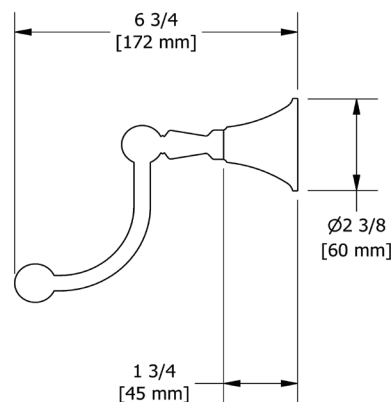

### DESCRIPTION

- Length can be cut down

### DESCRIPTION

- La longueur peut être réduite

### Momenti™

Double porte-serviette 60 cm (24")

**MODÈLES:** MM6

**For warranty or additional information, contact:**

U.S.A.  
[houseofrohl.com/support](http://houseofrohl.com/support)  
1-800-777-9762

QUEBEC / MARITIMES / WESTERN CANADA  
QUÉBEC / MARITIMES / OUEST CANADIEN  
QUEBEC / MARITIMOS / CANADA OCCIDENTAL  
[houseofrohl.ca/support](http://houseofrohl.ca/support)  
1-866-473-8442

### DESCRIPCIÓN

- La longitud se puede reducir