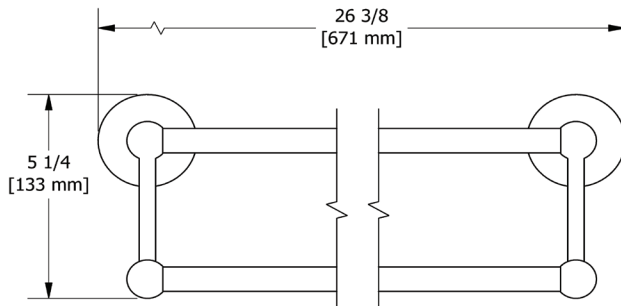

### DESCRIPCIÓN

- La longitud se puede reducir

### Momenti™

Toallero doble 60 cm (24")

**MODELOS:** MM6

**For warranty or additional information, contact:**

U.S.A.  
[houseofrohl.com/support](http://houseofrohl.com/support)  
1-800-777-9762

QUEBEC / MARITIMES / WESTERN CANADA  
QUÉBEC / MARITIMES / OUEST CANADIEN  
QUEBEC / MARITIMOS / CANADA OCCIDENTAL  
[houseofrohl.ca/support](http://houseofrohl.ca/support)  
1-866-473-8442