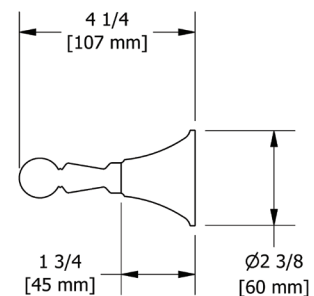

### DESCRIPTION

- Length can be cut down

### DESCRIPTION

- La longueur peut être réduite

### Momenti™

Porte-serviette 60 cm (24")

**MODÈLES:** MM5

**For warranty or additional information, contact:**

U.S.A.  
[houseofrohl.com/support](http://houseofrohl.com/support)  
1-800-777-9762

QUEBEC / MARITIMES / WESTERN CANADA  
QUÉBEC / MARITIMES / OUEST CANADIEN  
QUEBEC / MARITIMOS / CANADA OCCIDENTAL  
[houseofrohl.ca/support](http://houseofrohl.ca/support)  
1-866-473-8442

### DESCRIPCIÓN

- La longitud se puede reducir