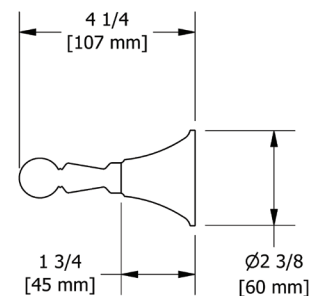

### DESCRIPTION

- La longueur peut être réduite

### DESCRIPCIÓN

- La longitud se puede reducir

### Momenti™

Barra para toallas de 60 cm (24")

**MODELOS:** MM5

**For warranty or additional information, contact:**

U.S.A.  
[houseofrohl.com/support](http://houseofrohl.com/support)  
 1-800-777-9762

QUEBEC / MARITIMES / WESTERN CANADA  
 QUÉBEC / MARITIMES / OUEST CANADIEN  
 QUEBEC / MARITIMOS / CANADA OCCIDENTAL  
[houseofrohl.ca/support](http://houseofrohl.ca/support)  
 1-866-473-8442