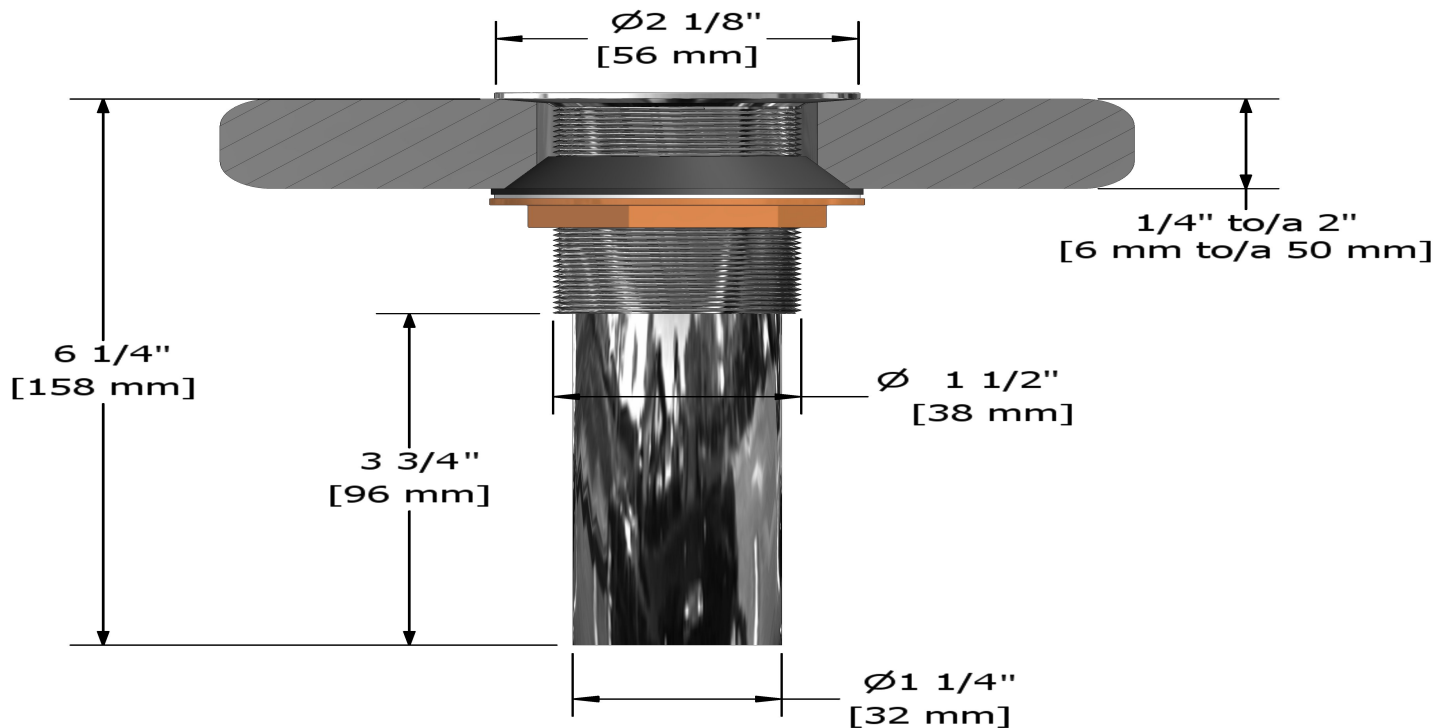

Sizes, models and finishes may differ from thoses presented.

Warranty

This **Riobel Inc.** product you have purchased carries a Limited Lifetime Warranty on the chrome, PVD finish, blacks and all working parts and is guaranteed from the initial purchase date against all manufacturing defects. All other finishes, including plastic components, are guaranteed for one year. All electric and/or electronic parts are covered by a 5-year limited warranty.

Customer Service

Ontario, West Canada : 888-287-5354 Quebec, Maritimes, United States : 866-473-8442

2020.11.06