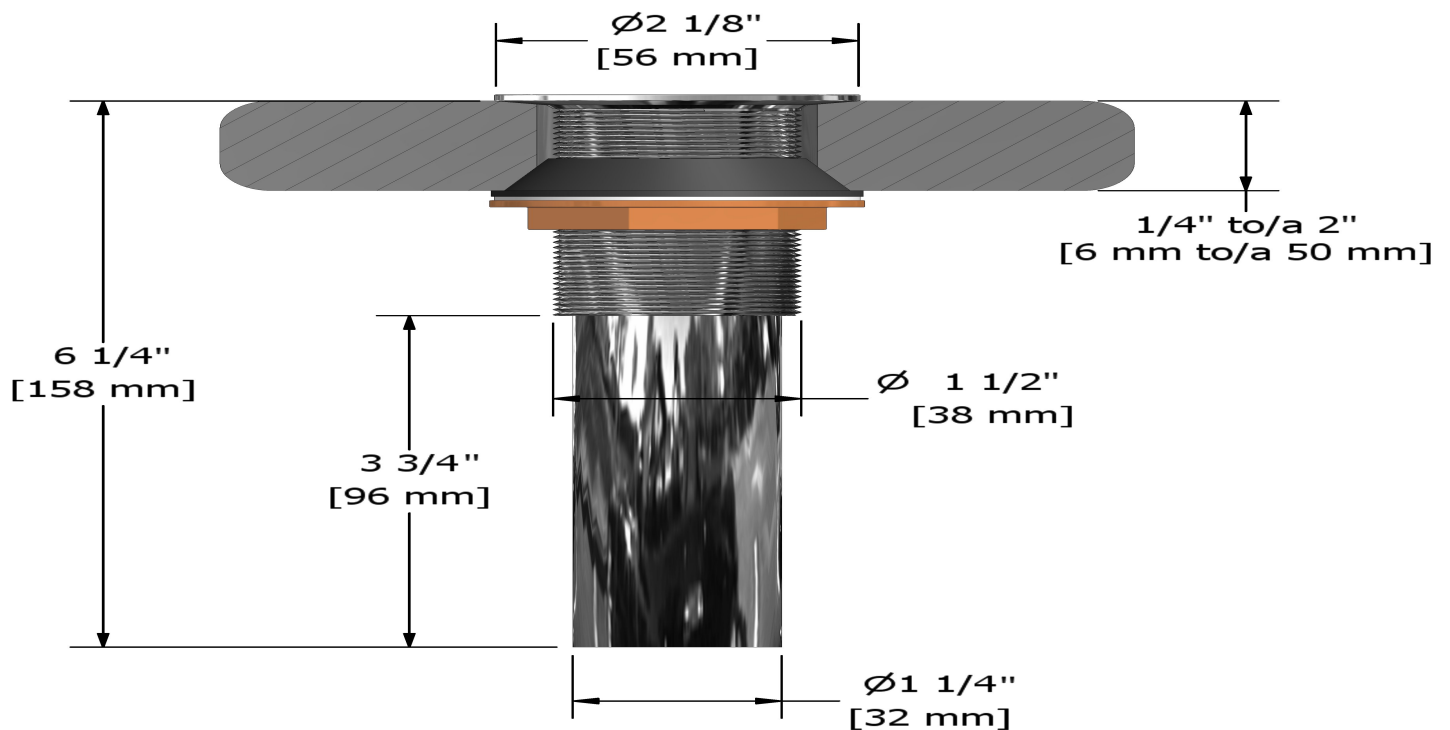

Les dimensions, les modèles et les finis présentés peuvent différer.

Garantie

Le produit **Riobel Inc.** que vous venez d'acquérir est couvert par une garantie À VIE limitée contre tout vice de fabrication sur les pièces et les finis chrome, PVS et noirs et toutes les pièces actives à partir de la date d'achat. Les autres finis, notamment les plastiques, sont garantis un an. Tous les composants électriques et électroniques sont couverts par une garantie limitée de 5 ans.

Service à la clientèle

Ontario, Ouest Canadien : 888-287-5354 Québec, Maritimes, États-Unis : 866-473-8442

2020.11.06