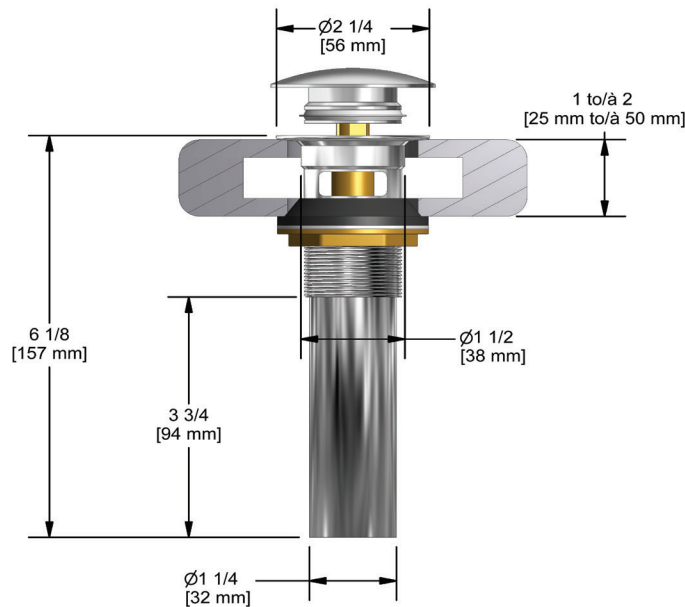

ESPECIFICACIONES

DESCRIPCIÓN

- Pieza de cola de 1 1/4"

NORMAS

- ASME A112.18.2/CSA B125.2

GARANTÍA

- La mayoría de los productos o piezas cuentan con "Garantías limitadas" contra defectos de fabricación. Para los clientes de EE. UU., visite houseofrohl.com/support y para los clientes canadienses, visite houseofrohl.ca/support para conocer la garantía completa del producto y el acabado.

Drenaje de presión con rebosadero

MODELOS: DB160

UPC®

For warranty or additional information, contact:

U.S.A.
houseofrohl.com/support
1-800-777-9762

QUEBEC / MARITIMES / WESTERN CANADA
QUÉBEC / MARITIMES / OUEST CANADIEN
QUEBEC / MARITIMOS / CANADA OCCIDENTAL
houseofrohl.ca/support
1-866-473-8442

ONTARIO
houseofrohl.ca/support
1-800-287-5354