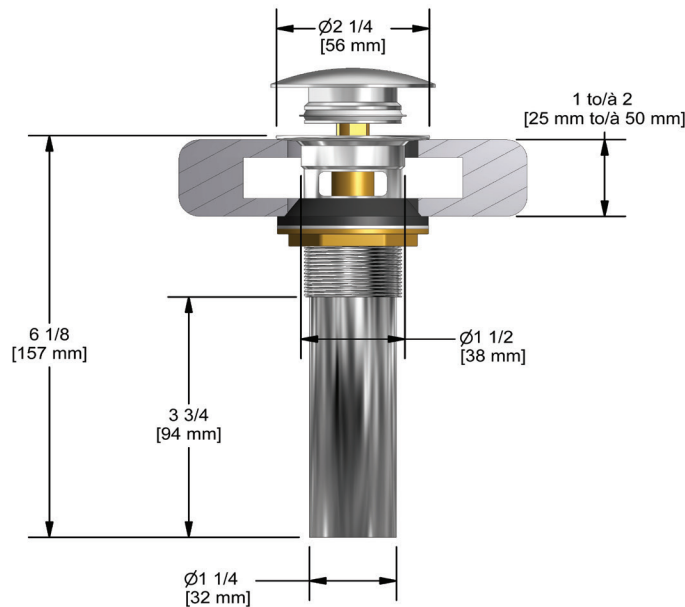

SPECIFICATIONS

DESCRIPTION

- 1 1/4" tailpiece

STANDARDS

- ASME A112.18.2/CSA B125.2

WARRANTY

- Most products or parts carry "Limited Warranties" against manufacturing defects. For US customers please visit houseofrohl.com/support and for Canadian customers please visit houseofrohl.ca/support for complete product and finish warranty.

Push Drain With Overflow

MODEL: DB160

UPC®

For warranty or additional information, contact:

U.S.A.
houseofrohl.com/support
1-800-777-9762

QUEBEC / MARITIMES / WESTERN CANADA
QUÉBEC / MARITIMES / OUEST CANADIEN
QUEBEC / MARITIMOS / CANADA OCCIDENTAL
houseofrohl.ca/support
1-866-473-8442

ONTARIO
houseofrohl.ca/support
1-800-287-5354