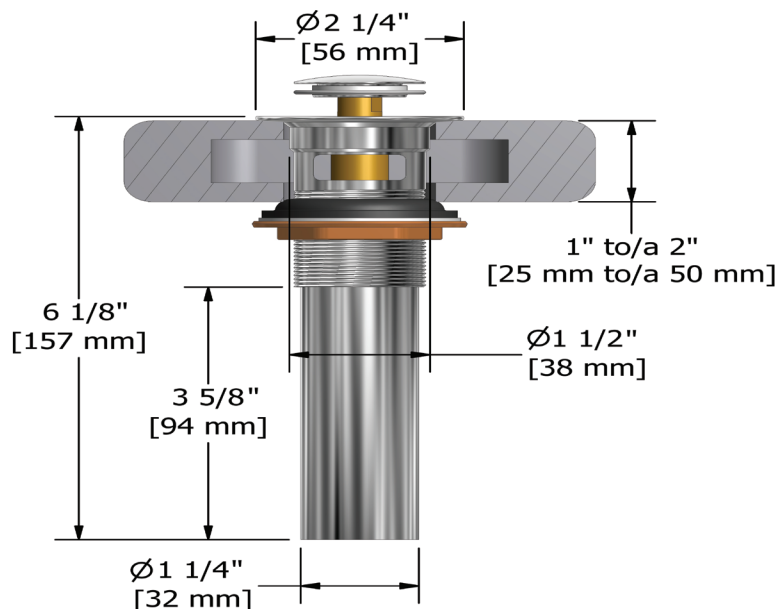

SPÉCIFICATIONS

DESCRIPTION

- Raccordement 1 1/4"

CERTIFICATION

- ASME A112.18.2 / CSA B125.2

GARANTIE

- La plupart des produits ou pièces comportent des « garanties limitées » contre les défauts de fabrication. Pour les clients américains, veuillez visiter houseofrohl.com/support et pour les clients canadiens, veuillez visiter houseofrohl.ca/support pour la garantie complète du produit et du fini.

Drain à pression pour lavabo avec trop-plein

MODÈLES: DB150

cUPC®

For warranty or additional information, contact:

U.S.A.
houseofrohl.com/support
1-800-777-9762

QUEBEC / MARITIMES / WESTERN CANADA
QUÉBEC / MARITIMES / OUEST CANADIEN
QUEBEC / MARITIMOS / CANADA OCCIDENTAL
houseofrohl.ca/support
1-866-473-8442

ONTARIO
houseofrohl.ca/support
1-800-287-5354