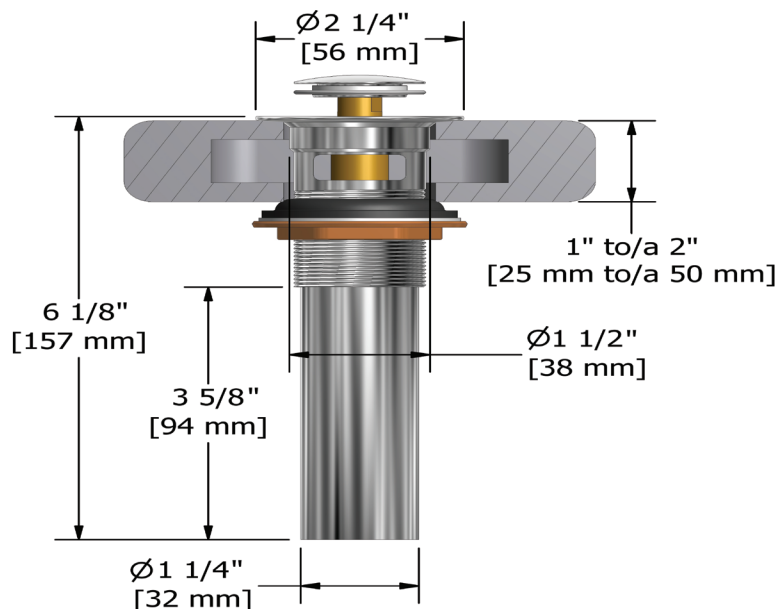

SPECIFICATIONS

DESCRIPTION

- 1 1/4" tailpiece

STANDARDS

- ASME A112.18.2 / CSA B125.2

WARRANTY

- Most products or parts carry "Limited Warranties" against manufacturing defects. For US customers please visit houseofrohl.com/support and for Canadian customers please visit houseofrohl.ca/support for complete product and finish warranty.

Push Drain With Overflow

MODEL: DB150

cUPC®

For warranty or additional information, contact:

U.S.A.
houseofrohl.com/support
1-800-777-9762

QUEBEC / MARITIMES / WESTERN CANADA
QUÉBEC / MARITIMES / OUEST CANADIEN
QUEBEC / MARITIMOS / CANADA OCCIDENTAL
houseofrohl.ca/support
1-866-473-8442

ONTARIO
houseofrohl.ca/support
1-800-287-5354