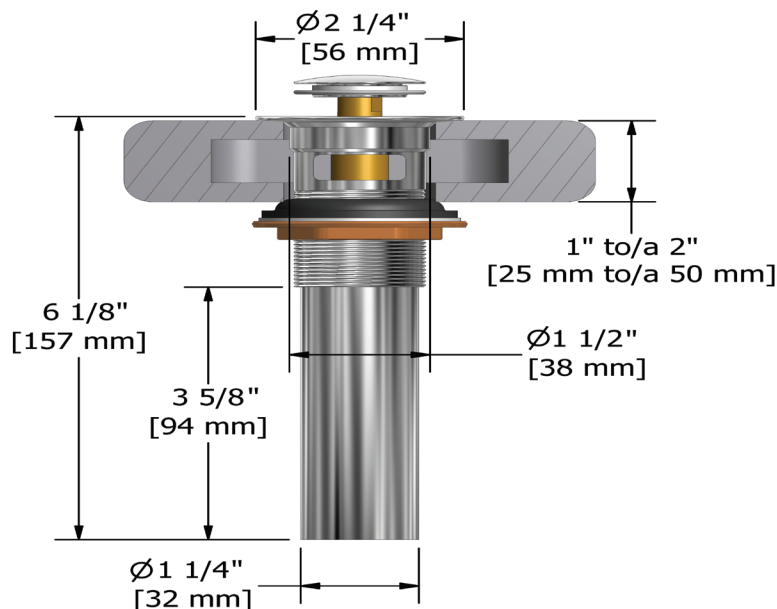

ESPECIFICACIONES

DESCRIPCIÓN

- Conexión de 1 1/4"

NORMAS

- ASME A112.18.2 / CSA B125.2

GARANTÍA

- La mayoría de los productos o piezas cuentan con "Garantías limitadas" contra defectos de fabricación. Para los clientes de EE. UU., visite houseofrohl.com/support y para los clientes canadienses, visite houseofrohl.ca/support para conocer la garantía completa del producto y el acabado.

Drenaje a presión para fregadero con rebosadero

MODELOS: DB150

cUPC®

For warranty or additional information, contact:

U.S.A.
houseofrohl.com/support
1-800-777-9762

QUEBEC / MARITIMES / WESTERN CANADA
QUÉBEC / MARITIMES / OUEST CANADIEN
QUEBEC / MARITIMOS / CANADA OCCIDENTAL
houseofrohl.ca/support
1-866-473-8442

ONTARIO
houseofrohl.ca/support
1-800-287-5354