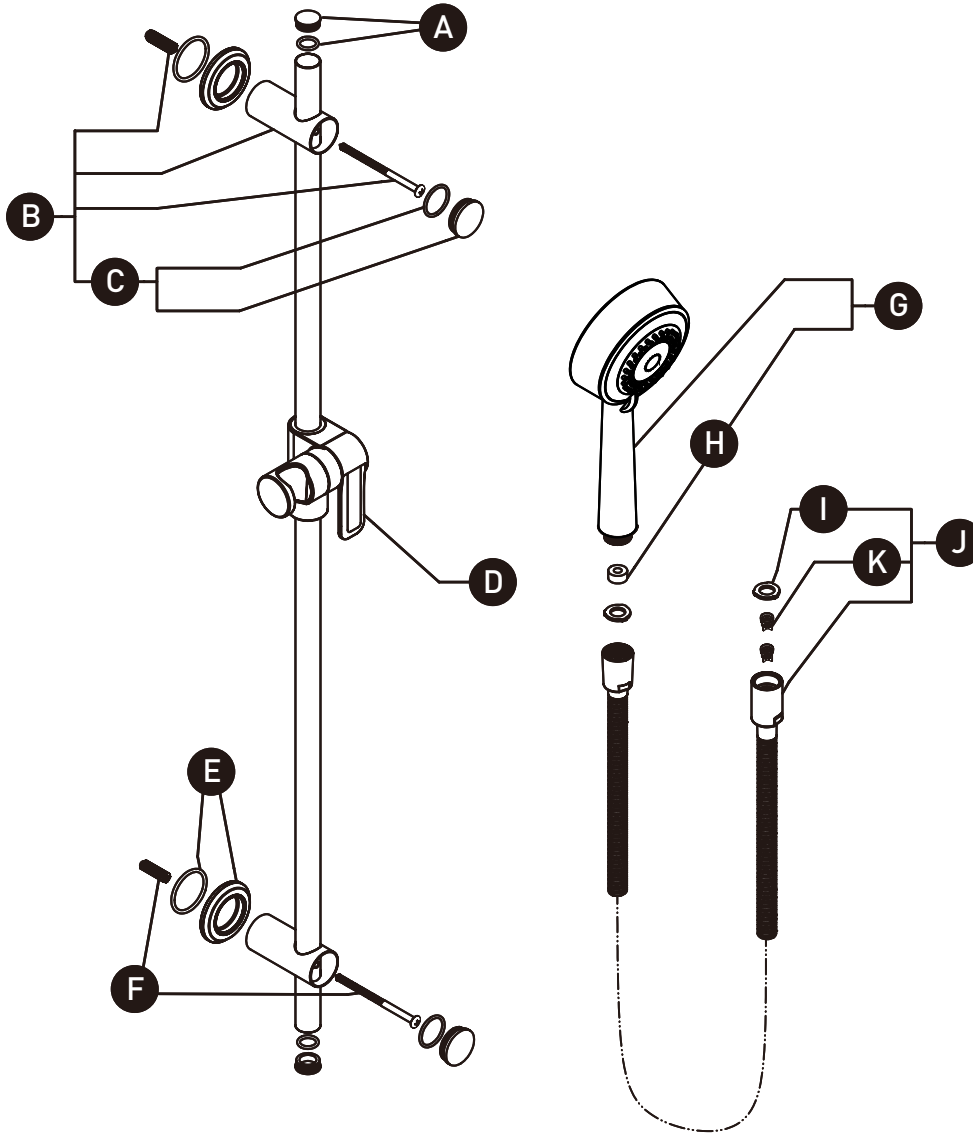

ORDER BY PART NUMBER

ILLUSTRATED PARTS

4861

Handshower Set With 35" Slide Bar and
3-Function Handshower

ID	Kit Number	Finish
A*	4907 (2x)	See below
B*	4925 (2x)	See below
C*	4906	See below
D*	4910	See below
E*	2412	See below
F	7522 (2x)	N/A
G*	4370	See below
H	6-685 [2.0gpm / 7.6l/min]	N/A
	S6-685-18 [1.8gpm / 6.8l/min]	N/A
	S6-685-15 [1.5gpm / 5.7l/min]	N/A
I	302-127 (2x)	N/A
J*	7259	See below
K	6578 (2x)	N/A

ILLUSTRATIONS DES PIÈCES

4861

Douchette sur rail

ID	Référence du kit	Finition
A*	4907 (2x)	Voir ci-dessous
B*	4925 (2x)	Voir ci-dessous
C*	4906	Voir ci-dessous
D*	4910	Voir ci-dessous
E*	2412	Voir ci-dessous
F	7522 (2x)	N/A
G*	4370	Voir ci-dessous
H	6-685 (2.0gpm / 7.6l/min)	N/A
	S6-685-18 (1.8gpm / 6.8l/min)	N/A
	S6-685-15 (1.5gpm / 5.7l/min)	N/A
I	302-127 (2x)	N/A
J*	7259	Voir ci-dessous
K	6578 (2x)	N/A

PIEZAS ILUSTRADAS

4861

Ducha de mano sobre carril

ID	Referencia del kit	Acabado
A*	4907 (2x)	Ver más abajo
B*	4925 (2x)	Ver más abajo
C*	4906	Ver más abajo
D*	4910	Ver más abajo
E*	2412	Ver más abajo
F	7522 (2x)	N/A
G*	4370	Ver más abajo
H	6-685 (2.0gpm / 7.6l/min)	N/A
	S6-685-18 (1.8gpm / 6.8l/min)	N/A
	S6-685-15 (1.5gpm / 5.7l/min)	N/A
I	302-127 (2x)	N/A
J*	7259	Ver más abajo
K	6578 (2x)	N/A