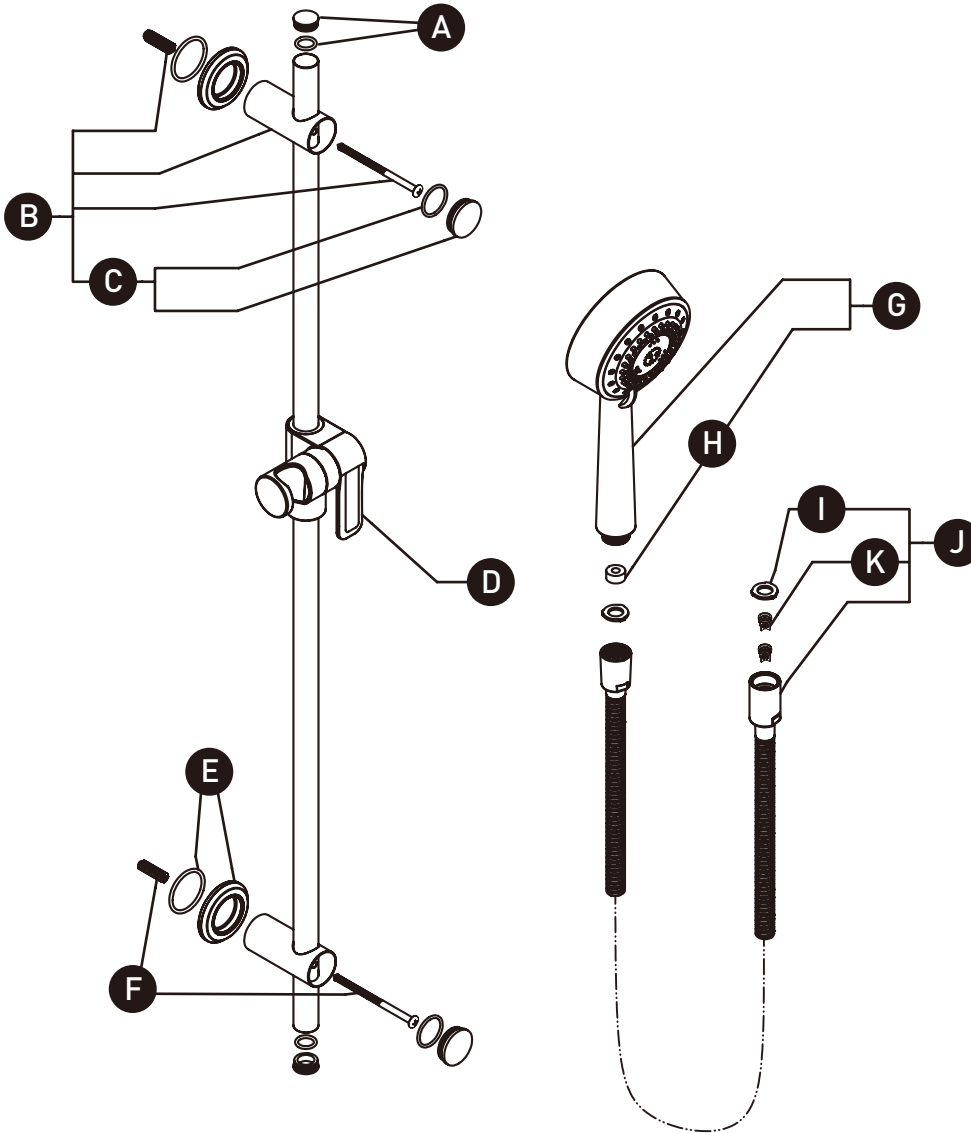

ILLUSTRATIONS DES PIÈCES

4861

Douchette sur rail

ID	Référence du kit	Finition
A*	4907 (2x)	Voir ci-dessous
B*	4925 (2x)	Voir ci-dessous
C*	4906	Voir ci-dessous
D*	4910	Voir ci-dessous
E*	2412	Voir ci-dessous
F	7522 (2x)	N/A
G*	4370	Voir ci-dessous
H	6-685 (2.0gpm / 7.6l/min)	N/A
	S6-685-18 (1.8gpm / 6.8l/min)	N/A
	S6-685-15 (1.5gpm / 5.7l/min)	N/A
I	302-127 (2x)	N/A
J*	7259	Voir ci-dessous
K	6578 (2x)	N/A

PIEZAS ILUSTRADAS

4861

Ducha de mano sobre carril

ID	Referencia del kit	Acabado
A*	4907 (2x)	Ver más abajo
B*	4925 (2x)	Ver más abajo
C*	4906	Ver más abajo
D*	4910	Ver más abajo
E*	2412	Ver más abajo
F	7522 (2x)	N/A
G*	4370	Ver más abajo
H	6-685 (2.0gpm / 7.6l/min)	N/A
	S6-685-18 (1.8gpm / 6.8l/min)	N/A
	S6-685-15 (1.5gpm / 5.7l/min)	N/A
I	302-127 (2x)	N/A
J*	7259	Ver más abajo
K	6578 (2x)	N/A