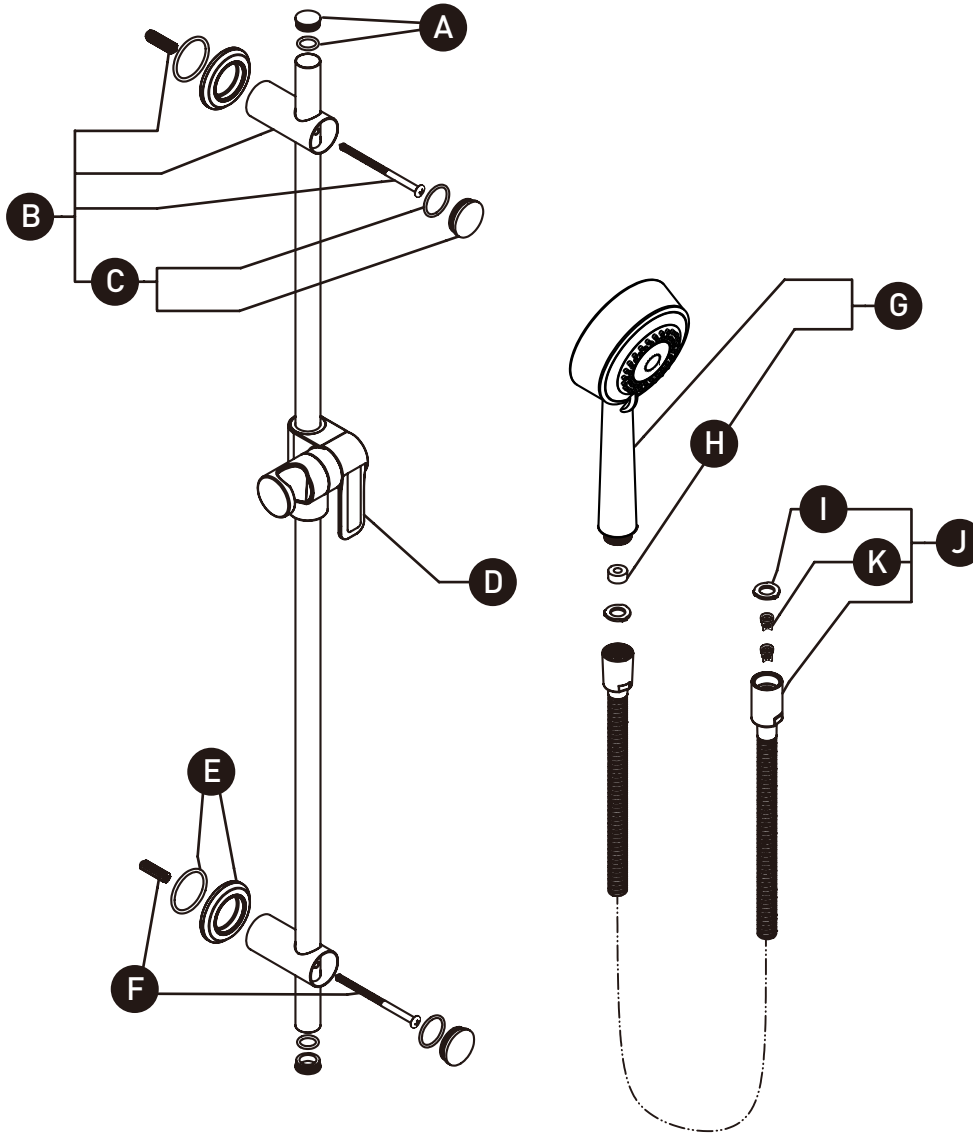

ORDER BY PART NUMBER

ILLUSTRATED PARTS

4861

Handshower Set With 35" Slide Bar and
3-Function Handshower

ID	Kit Number	Finish
A*	4907 (2x)	See below
B*	4925 (2x)	See below
C*	4906	See below
D*	4910	See below
E*	2412	See below
F	7522 (2x)	N/A
G*	4370	See below
H	6-685 [2.0gpm / 7.6l/min]	N/A
	S6-685-18 [1.8gpm / 6.8l/min]	N/A
	S6-685-15 [1.5gpm / 5.7l/min]	N/A
I	302-127 (2x)	N/A
J*	7259	See below
K	6578 (2x)	N/A

ILLUSTRATIONS DES PIÈCES

4861

Douchette sur rail

ID	Référence du kit	Finition
A*	4907 (2x)	Voir ci-dessous
B*	4925 (2x)	Voir ci-dessous
C*	4906	Voir ci-dessous
D*	4910	Voir ci-dessous
E*	2412	Voir ci-dessous
F	7522 (2x)	N/A
G*	4370	Voir ci-dessous
H	6-685 (2.0gpm / 7.6l/min)	N/A
	S6-685-18 (1.8gpm / 6.8l/min)	N/A
	S6-685-15 (1.5gpm / 5.7l/min)	N/A
I	302-127 (2x)	N/A
J*	7259	Voir ci-dessous
K	6578 (2x)	N/A