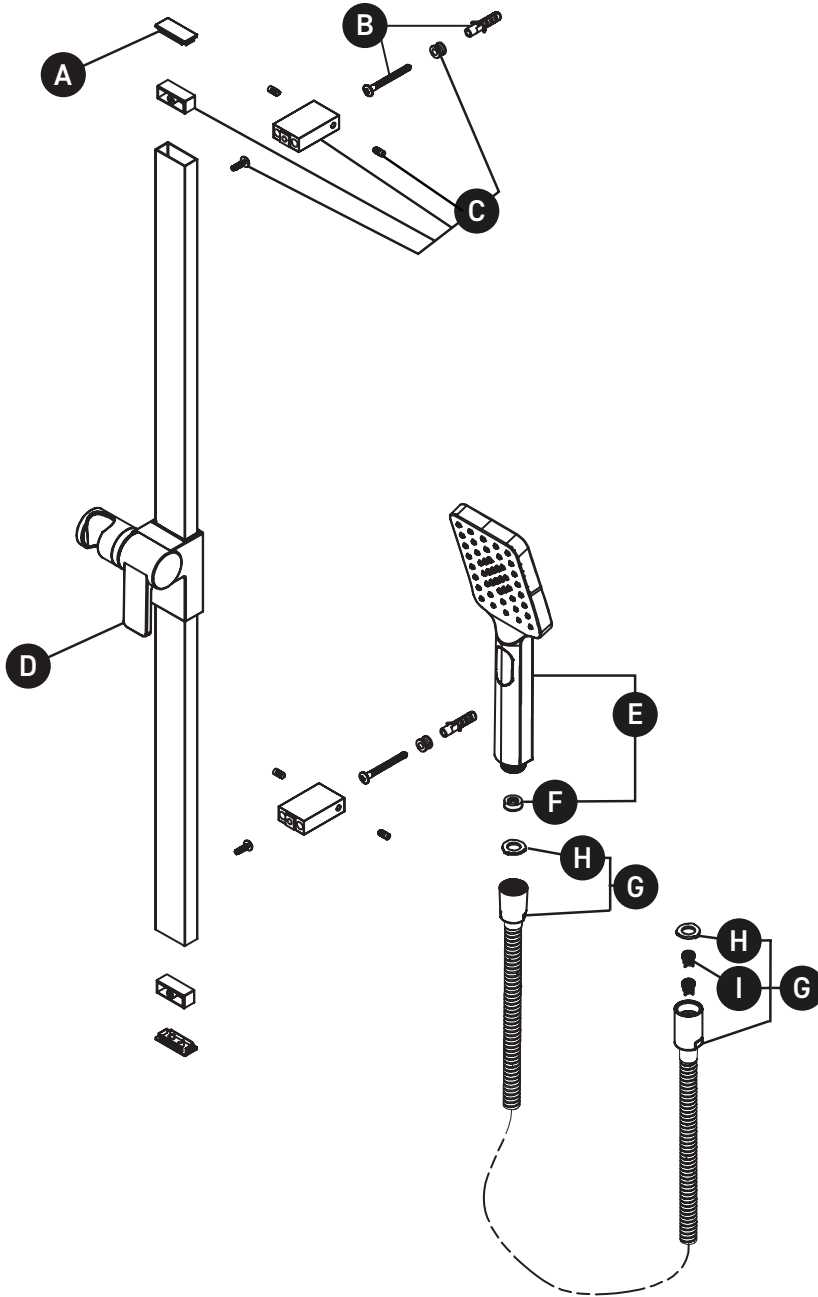

ORDER BY PART NUMBER

ILLUSTRATED PARTS

4845

Handshower Set With 32" Slide Bar and 4-Function Handshower

ID	Kit Number	Finish
A*	039-442	See below
B	7541 (2x)	N/A
C*	4948 (2x)	See below
D*	4919	See below
E*	4365	See below
F	6-685 (2.0gpm / 7.6l/min)	N/A
	S6-685-18 (1.8gpm / 6.8l/min)	N/A
	S6-685-15 (1.5gpm / 5.7l/min)	N/A
F*	7259	See below
G	302-127 (2x)	N/A
H	6578 (2x)	N/A

ONTARIO
houseofrohl.ca/support
1-800-287-5354

VEUILLEZ EFFECTUER VOTRE COMMANDE
PAR NO DE RÉFÉRENCE

ILLUSTRATIONS DES PIÈCES

4845

Douchette sur rail

ID	Référence du kit	Finition
A*	039-442	Voir ci-dessous
B	7541 (2x)	N/A
C*	4948 (2x)	Voir ci-dessous
D*	4919	Voir ci-dessous
E*	4365	Voir ci-dessous
F	6-685 (2.0gpm / 7.6l/min)	N/A
	S6-685-18 (1.8gpm / 6.8l/min)	N/A
	S6-685-15 (1.5gpm / 5.7l/min)	N/A
F*	7259	Voir ci-dessous
G	302-127 (2x)	N/A
H	6578 (2x)	N/A

ONTARIO
houseofrohl.ca/support
1-800-287-5354

PEDIR POR NÚMERO DE REFERENCIA

PIEZAS ILUSTRADAS

4845

Ducha de mano sobre carril

ID	Referencia del kit	Acabado
A*	039-442	Ver más abajo
B	7541 (2x)	N/A
C*	4948 (2x)	Ver más abajo
D*	4919	Ver más abajo
E*	4365	Ver más abajo
F	6-685 (2.0gpm / 7.6l/min)	N/A
	S6-685-18 (1.8gpm / 6.8l/min)	N/A
	S6-685-15 (1.5gpm / 5.7l/min)	N/A
F*	7259	Ver más abajo
G	302-127 (2x)	N/A
H	6578 (2x)	N/A