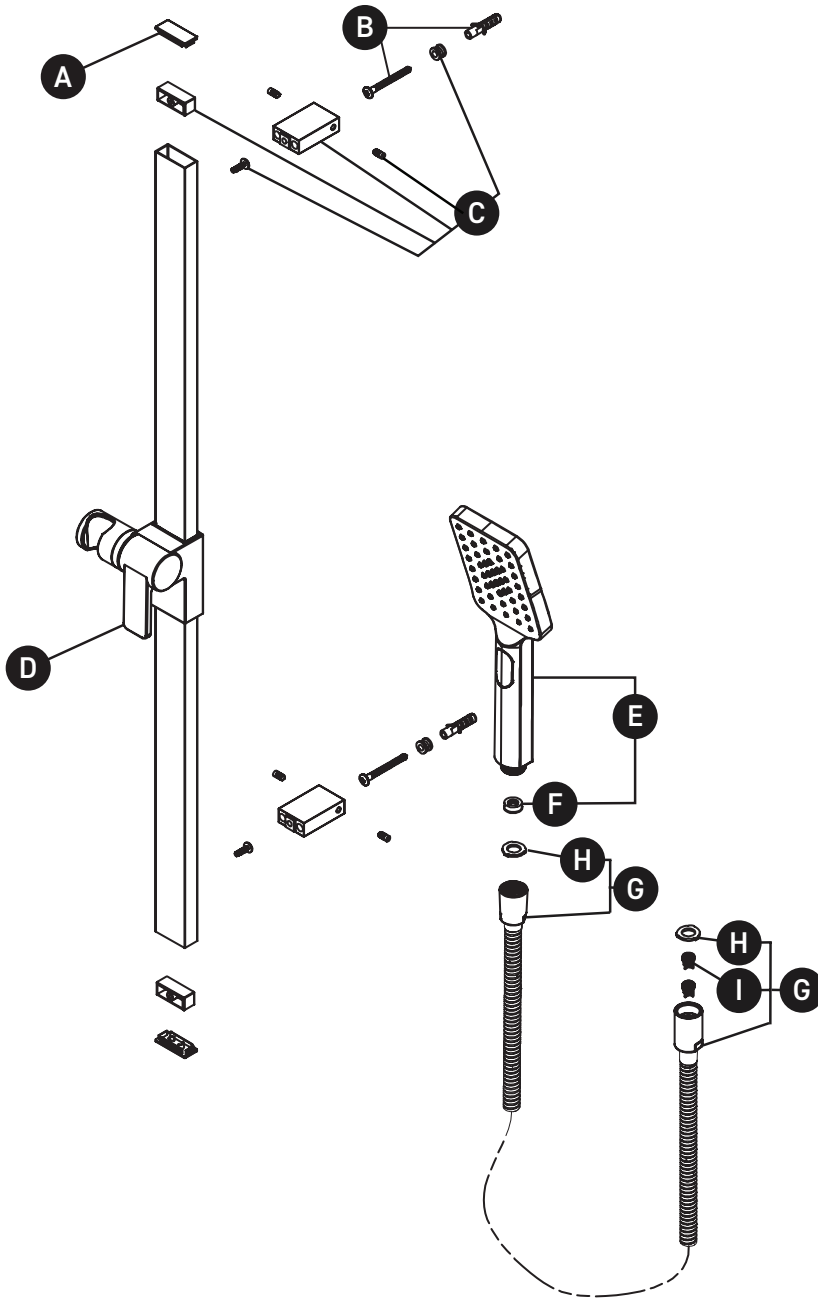

ORDER BY PART NUMBER

ILLUSTRATED PARTS

4845

Handshower Set With 32" Slide Bar and 4-Function Handshower

ID	Kit Number	Finish
A*	039-442	See below
B	7541 (2x)	N/A
C*	4948 (2x)	See below
D*	4919	See below
E*	4365	See below
F	6-685 (2.0gpm / 7.6l/min)	N/A
	S6-685-18 (1.8gpm / 6.8l/min)	N/A
	S6-685-15 (1.5gpm / 5.7l/min)	N/A
F*	7259	See below
G	302-127 (2x)	N/A
H	6578 (2x)	N/A

ONTARIO
houseofrohl.ca/support
1-800-287-5354

VEUILLEZ EFFECTUER VOTRE COMMANDE
PAR NO DE RÉFÉRENCE

ILLUSTRATIONS DES PIÈCES

4845

Douchette sur rail

ID	Référence du kit	Finition
A*	039-442	Voir ci-dessous
B	7541 (2x)	N/A
C*	4948 (2x)	Voir ci-dessous
D*	4919	Voir ci-dessous
E*	4365	Voir ci-dessous
F	6-685 (2.0gpm / 7.6l/min)	N/A
	S6-685-18 (1.8gpm / 6.8l/min)	N/A
	S6-685-15 (1.5gpm / 5.7l/min)	N/A
F*	7259	Voir ci-dessous
G	302-127 (2x)	N/A
H	6578 (2x)	N/A

ONTARIO
houseofrohl.ca/support
1-800-287-5354

PEDIR POR NÚMERO DE REFERENCIA

PIEZAS ILUSTRADAS

4845

Ducha de mano sobre carril

ID	Referencia del kit	Acabado
A*	039-442	Ver más abajo
B	7541 (2x)	N/A
C*	4948 (2x)	Ver más abajo
D*	4919	Ver más abajo
E*	4365	Ver más abajo
F	6-685 (2.0gpm / 7.6l/min)	N/A
	S6-685-18 (1.8gpm / 6.8l/min)	N/A
	S6-685-15 (1.5gpm / 5.7l/min)	N/A
F*	7259	Ver más abajo
G	302-127 (2x)	N/A
H	6578 (2x)	N/A