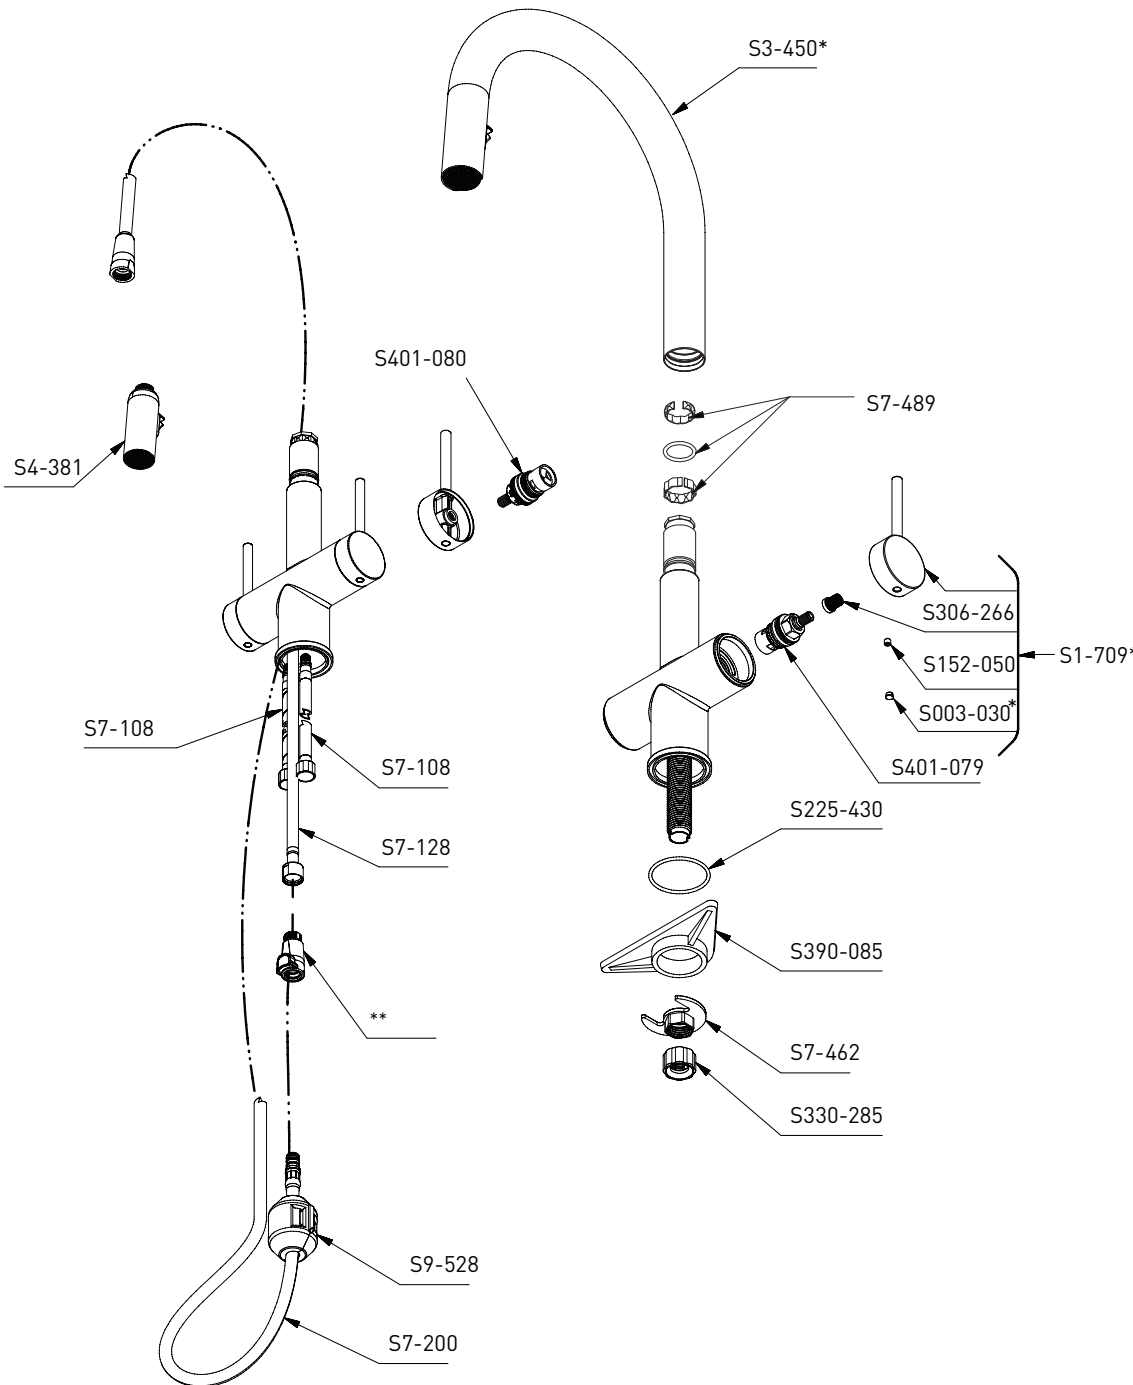

ORDER BY PART NUMBER

Illustrated Parts

Azure

Kitchen faucet with spray

AZ801

*Finish determined by Suffix

Finish	Description
C	Chrome
SS	Stainless Steel
BK	Black
BG	Brushed Gold
PN	Polished Nickel

**Quick connect :

- S7-443-22 (2.2gpm / 8.3l/min)
- S7-443-15 (1.5gpm / 5.7l/min)
- S7-443-10 (1.0gpm / 3.8l/min)

Tool:

S505-025 (Allen key 2.5mm)

S500-009

U.S.A.
HOUSEOFROHL.COM
1-800-777-9762

QUEBEC / MARITIMES / WESTERN CANADA
QUÉBEC / MARITIMES / OUEST CANADIEN
QUEBEC / MARITIMOS / CANADA OCCIDENTAL
HOUSEOFROHL.CA
1-866-473-8442

Azure

Robinet de cuisine avec douchette

AZ801

*Fini déterminé en fonction du suffixe

Fini	Description
C	Chrome
SS	Acier inoxydable
BK	Noir
BG	Or brossé
PN	Nickel poli

**Raccord rapide:

S7-443-22 (2.2gpm / 8.3l/min)
S7-443-15 (1.5gpm / 5.7l/min)
S7-443-10 (1.0gpm / 3.8l/min)

Outil:

S505-025 (Clé hexagonale 2.5mm)

S500-009

U.S.A.
HOUSEOFROHL.COM
1-800-777-9762

QUEBEC / MARITIMES / WESTERN CANADA
QUÉBEC / MARITIMES / OUEST CANADIEN
QUEBEC / MARITIMOS / CANADA OCCIDENTAL
HOUSEOFROHL.CA
1-866-473-8442