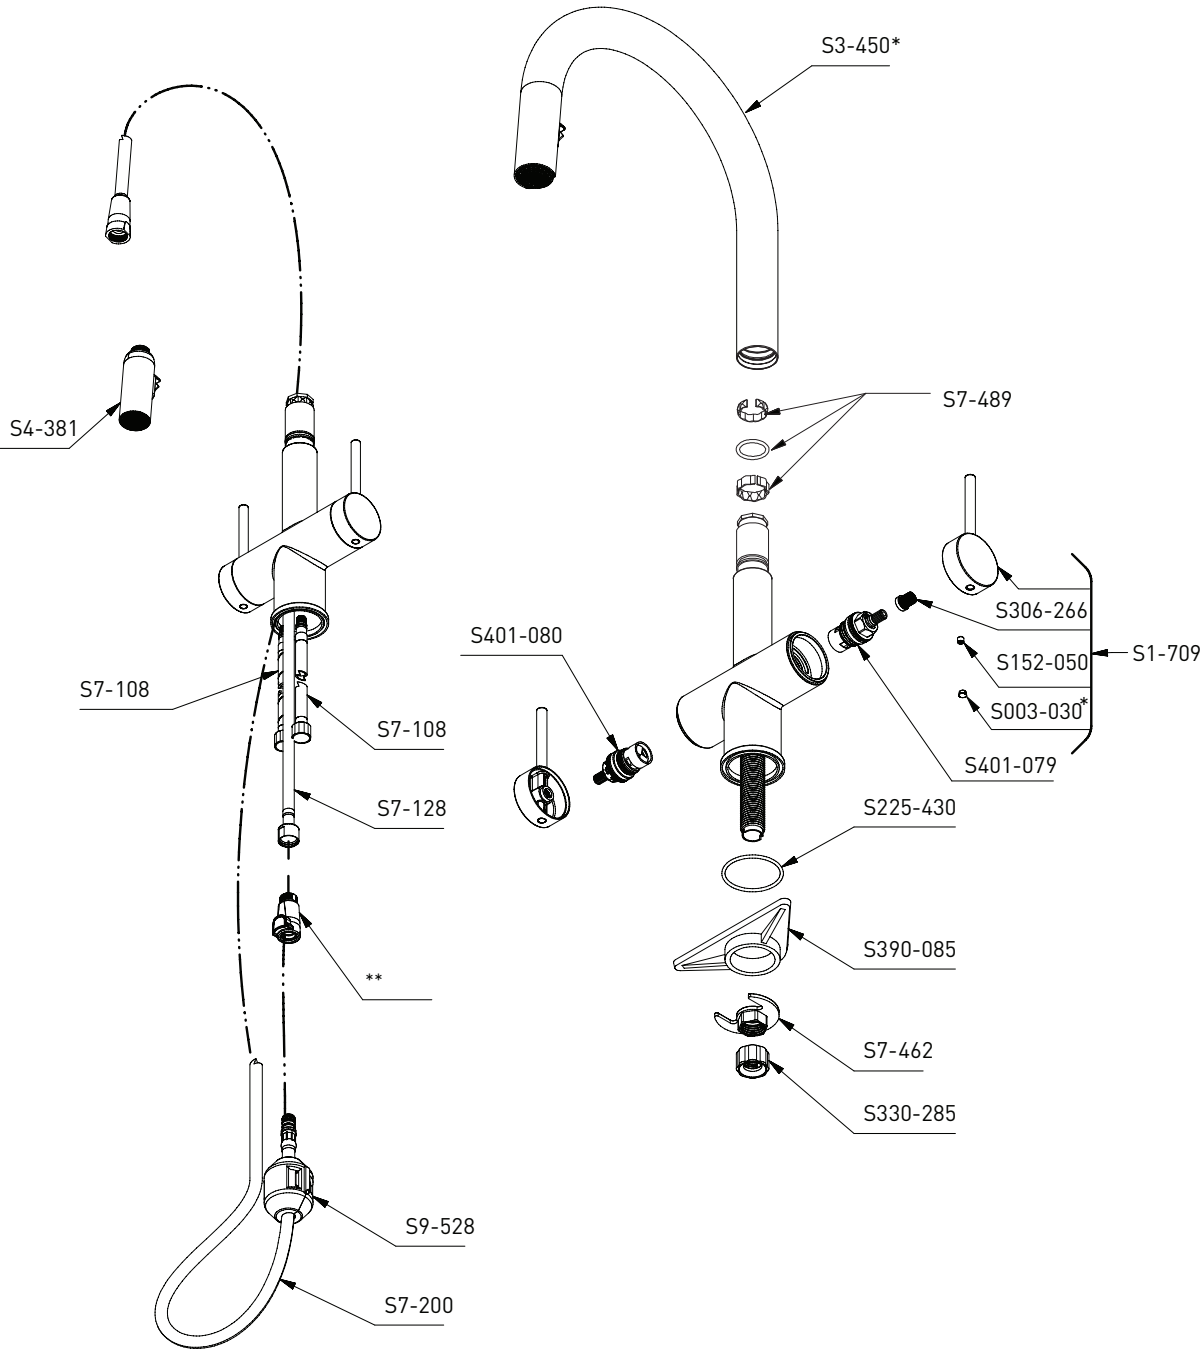

ORDER BY PART NUMBER

Illustrated Parts

Azure

Kitchen faucet with spray

AZ801

*Finish determined by Suffix

Finish	Description
C	Chrome
SS	Stainless Steel
BK	Black
BG	Brushed Gold
PN	Polished Nickel

**Quick connect :

- S7-443-22 (2.2gpm / 8.3l/min)
- S7-443-15 (1.5gpm / 5.7l/min)
- S7-443-10 (1.0gpm / 3.8l/min)

Tool:

S505-025 (Allen key 2.5mm)

S500-009

U.S.A.
HOUSEOFROHL.COM
1-800-777-9762

QUEBEC / MARITIMES / WESTERN CANADA
QUÉBEC / MARITIMES / OUEST CANADIEN
QUEBEC / MARITIMOS / CANADA OCCIDENTAL
HOUSEOFROHL.CA
1-866-473-8442

Azure

Robinet de cuisine avec douchette

AZ801

*Fini déterminé en fonction du suffixe

Fini	Description
C	Chrome
SS	Acier inoxydable
BK	Noir
BG	Or brossé
PN	Nickel poli

**Raccord rapide:

S7-443-22 (2.2gpm / 8.3l/min)
S7-443-15 (1.5gpm / 5.7l/min)
S7-443-10 (1.0gpm / 3.8l/min)

Outil:

S505-025 (Clé hexagonale 2.5mm)

S500-009

U.S.A.
HOUSEOFROHL.COM
1-800-777-9762

QUEBEC / MARITIMES / WESTERN CANADA
QUÉBEC / MARITIMES / OUEST CANADIEN
QUEBEC / MARITIMOS / CANADA OCCIDENTAL
HOUSEOFROHL.CA
1-866-473-8442