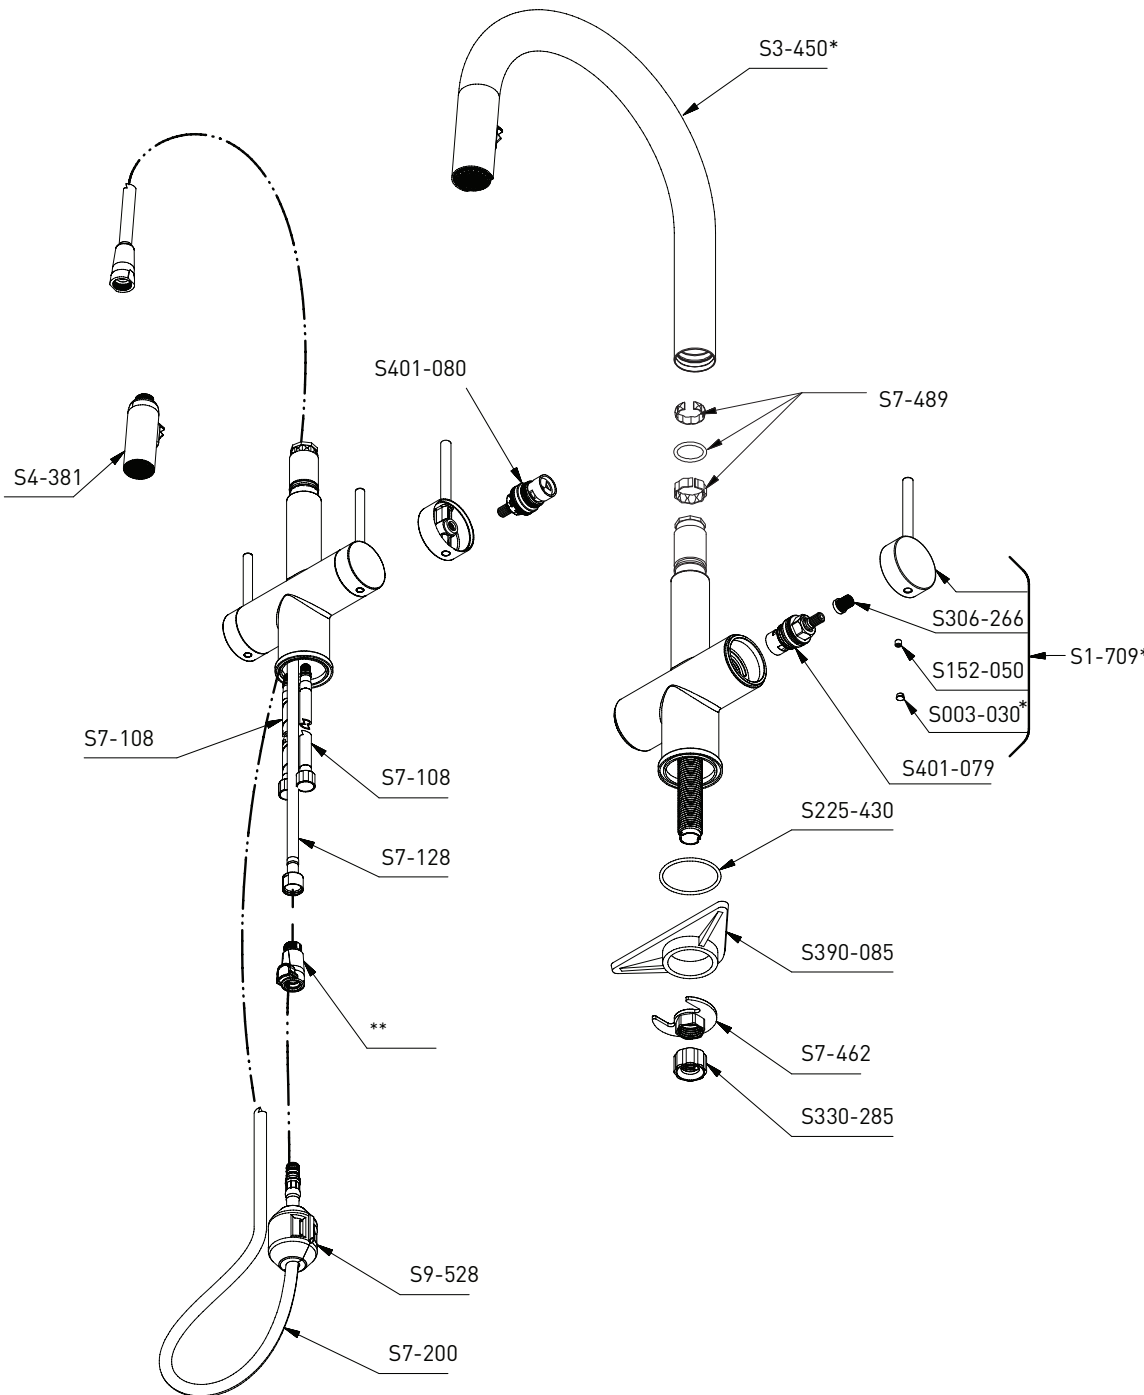

*Acabado determinado por Suffix

Acabado	Descripción
C	Cromo
SS	Acero inoxidable
BK	Negro
BG	Oro cepillado
PN	Níquel pulido

** Conexión rápida:

S7-443-22 (2.2gpm / 8.3l/min)
S7-443-15 (1.5gpm / 5.7l/min)
S7-443-10 (1.0gpm / 3.8l/min)

Herramienta:

S505-025 (Llave Allen 2.5mm)

S500-009

U.S.A.
HOUSEOFROHL.COM
1-800-777-9762

QUEBEC / MARITIMES / WESTERN CANADA
QUÉBEC / MARITIMES / OUEST CANADIEN
QUEBEC / MARITIMOS / CANADA OCCIDENTAL
HOUSEOFROHL.CA
1-866-473-8442

ONTARIO
HOUSEOFROHL.CA
1-888-287-5354

A DISTINCTIVE MEMBER OF THE HOUSE OF ROHL
UN MEMBRE DISTINCTIF DE HOUSE OF ROHL
MIEMBRO DISTINTIVO DE LA FAMILIA HOUSE OF ROHL