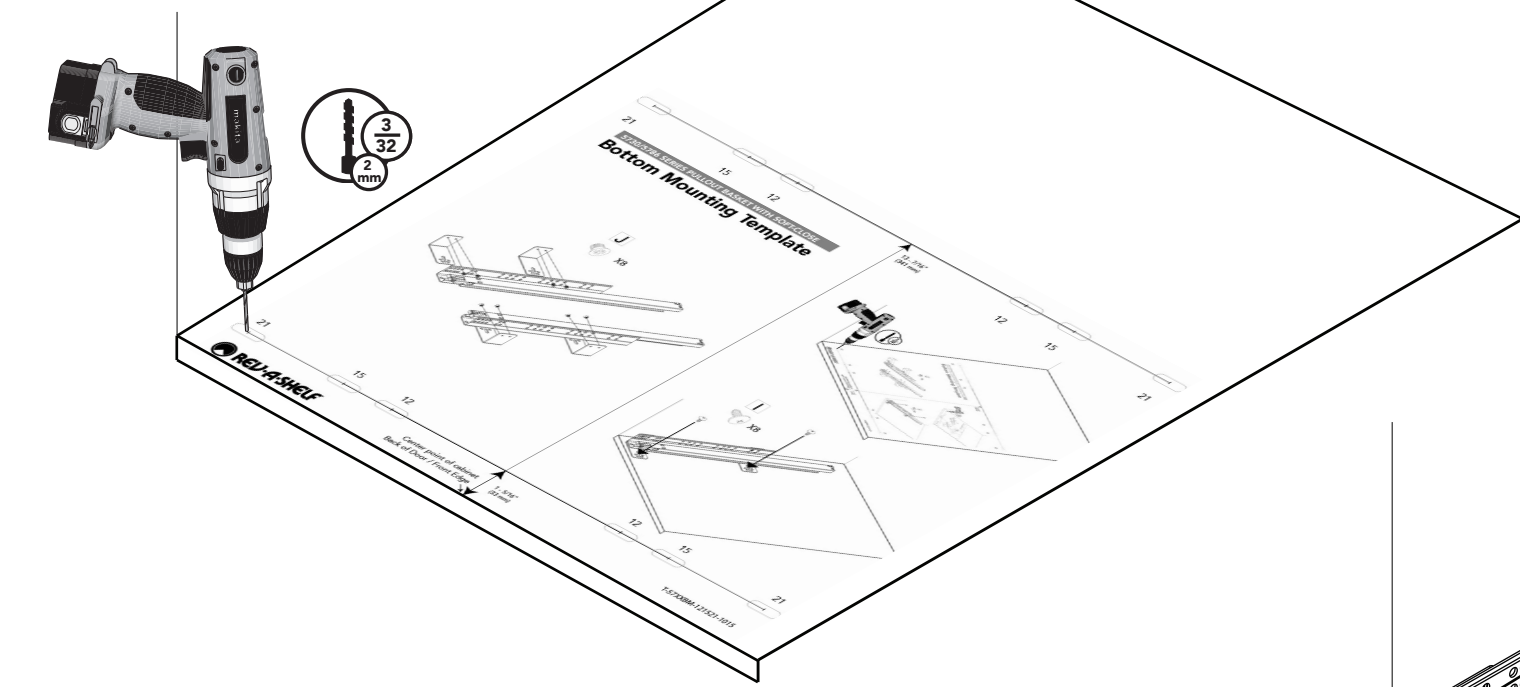

# Bottom Mounting Template

J

X8

33

30

21

21

30

33

10 - 1/4"  
(260 mm)

I

X8

Center point of cabinet  
Back of Door / Front Edge

2"  
(50 mm)

T-57XBM-33-1015