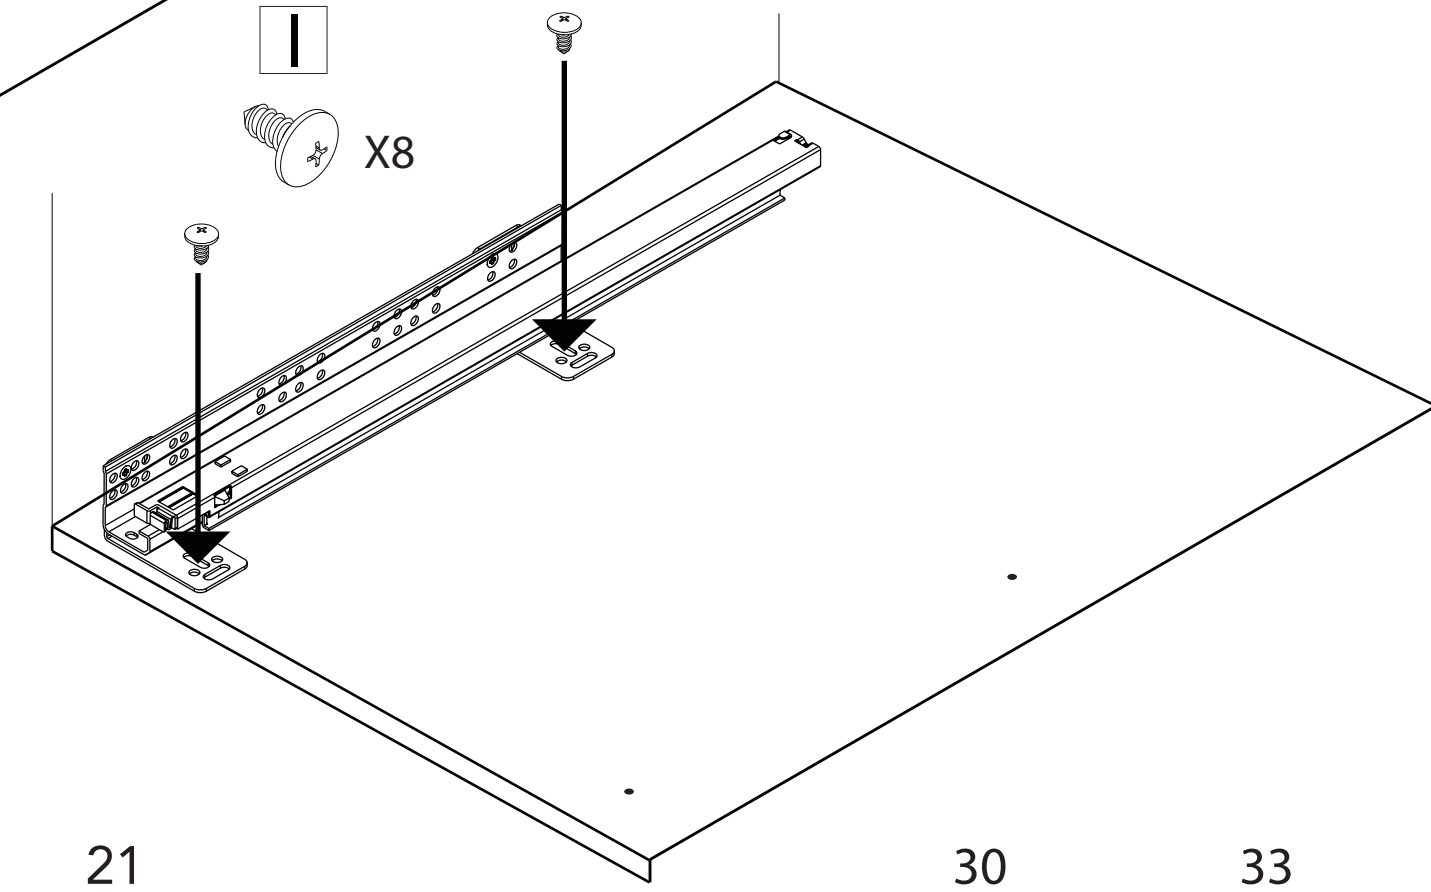

# Bottom Mounting Template

J

X8

33

30

21

21

30

33

10 - 1/4"  
(260 mm)

I

X8

Center point of cabinet  
Back of Door / Front Edge

2"  
(50 mm)

T-57XBM-33-1015