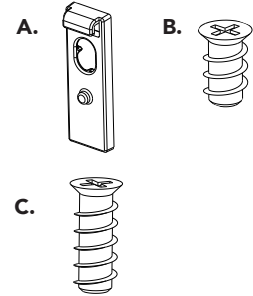

WWW.REV-A-SHELF.COM/VIDEOS

Parts List		
No.	Description	Qty
A	1/8" Blum Spacers	4
B	M5 x 11MM Flat Head Euro Screws	4
C	M5 x 14.5MM Flat Head Euro Screws	4

Frameless Side Wall Thickness	Corresponding Euro Screw	Corresponding Blum Spacer
3/4"	M5 x 11mm	N/A
5/8"	M5 x 14.5mm	1/8"

**No Blum spacer and
M5 x 11mm Euro Screws**

**1/8" Blum spacer and
M5 x 14.5mm Euro Screws**

* If system holes do not line up, use the included screws in place of the Euro screws.

INSTRUCCIONES DE INSTALACIÓN / LES INSTRUCTIONS D'INSTALLTION

Limpie con un paño húmedo y seque las partes.

Nettoyez avec un linge humide et essuyez les pièces pour les secher complètement.

VER VIDEOS DE
INSTALACIONES DE PRODUCTOS
REGARDER DES VIDÉOS
D'INSTALLATIONS DE PRODUITS

WWW.REV-A-SHELF.COM/VIDEOS

Lista de partes / Liste des pièces		
No.	Descripción / Description	Qty
A	1/8 " espaciadores marca Blum <i>Cales Blum de 1/8 po</i>	4
B	Tornillos Euro cabeza plana M5 x 11 mm <i>M5 x 11MM Vis à tête plate Euro</i>	4
C	Tornillos Euro cabeza plana de 5 x 14,5 mm <i>M5 x 14,5MM Vis à tête plate Euro</i>	4