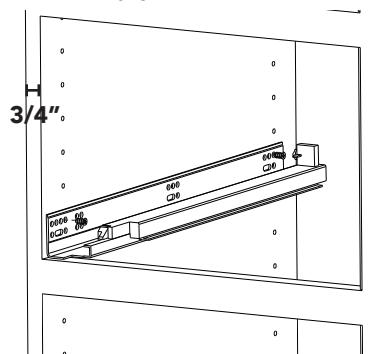

No Espaciador Blum y tornillos Euro M5 x 11 mm

Pas de cale Blum et vis M5 x 11 mm Euro