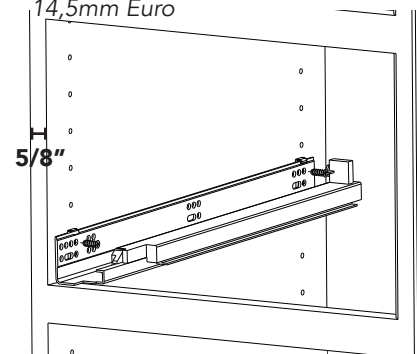

Espaciador Blum de 1/8 "y tornillos Euro M5 x 14.5mm

Cale Blum 1/8 po et vis M5 x 14,5mm Euro

*Si no se alinean los orificios del sistema, use los tornillos incluidos en lugar de los tornillos Euro.

*Si les trous du système ne sont pas alignés, utilisez les vis fournies à la place des vis Euro.