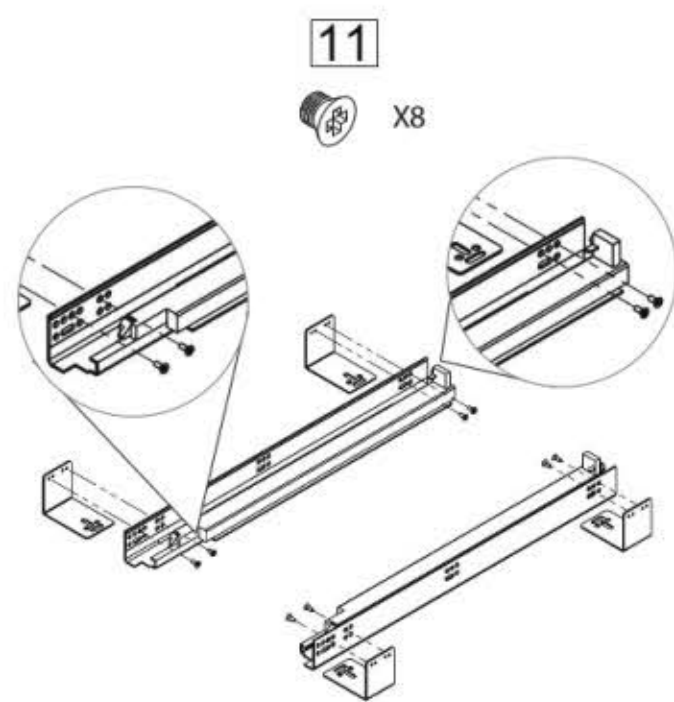

Center point of cabinet
Back of Door / Front Edge
Punto central de la puerta posterior
del gabinete / Esquina frontal
Point central de l'armoire Arrière
de la Porte/ Bord Avant

2"
(50 mm)