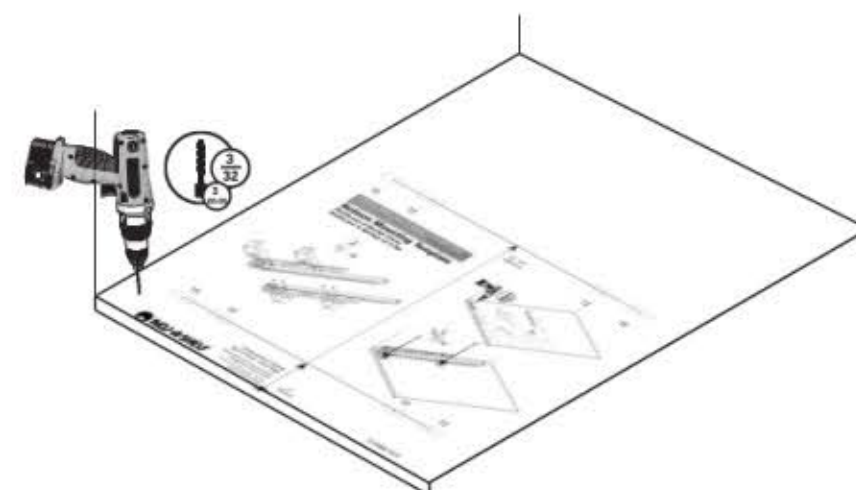

Center point of cabinet
Back of Door / Front Edge
Punto central de la puerta posterior
del gabinete / Esquina frontal
Point central de l'armoire Arrière
de la Porte/ Bord Avant

2"
(50 mm)