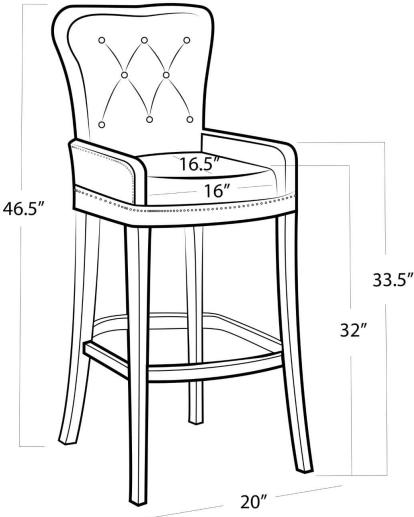

## SPECIFICATION SHEET

Tavern Bar Stool (Ebony)  
32-1026

<b>HEIGHT</b>	46.5
<b>WIDTH</b>	20
<b>DEPTH</b>	22
<b>SEAT HEIGHT</b>	32
<b>SEAT DEPTH</b>	16.5
<b>ARM HEIGHT</b>	33.5
<b>NOTES</b>	Weight rated to 260 LBS
<b>FREIGHT ONLY</b>	Yes