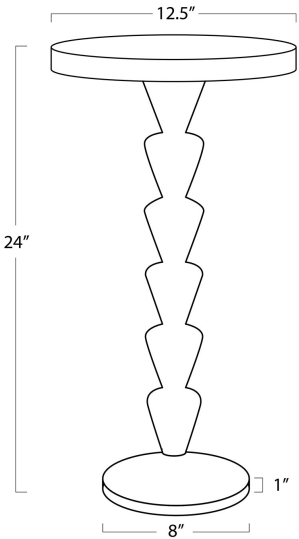

## SPECIFICATION SHEET

Patricia Jade Accent Table  
30-1199

<b>HEIGHT</b>	24
<b>WIDTH</b>	12.5
<b>DEPTH</b>	12.5
<b>MATERIAL</b>	Jade
<b>FINISH</b>	Natural
<b>NOTES</b>	N/A
<b>FREIGHT ONLY</b>	No