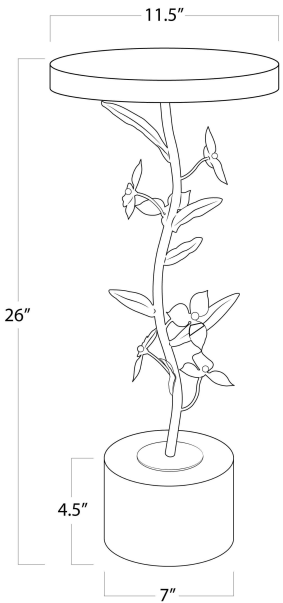

### Trillium Martini Table 30-1167

<b>HEIGHT</b>	26
<b>WIDTH</b>	11.5
<b>DEPTH</b>	11.5
<b>MATERIAL</b>	Steel
<b>FINISH</b>	Antique Gold Leaf
<b>NOTES</b>	N/A
<b>FREIGHT ONLY</b>	No