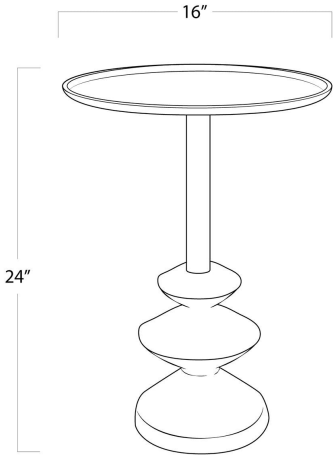

## SPECIFICATION SHEET

---

Hope Table  
30-1145

<b>HEIGHT</b>	24
<b>WIDTH</b>	16
<b>DEPTH</b>	16
<b>MATERIAL</b>	Aluminum
<b>FINISH</b>	White
<b>NOTES</b>	N/A
<b>FREIGHT ONLY</b>	No