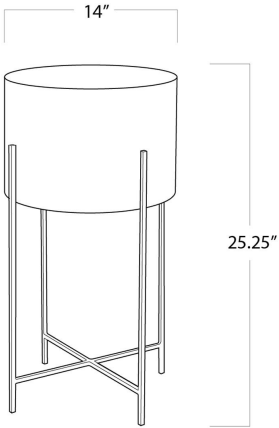

## SPECIFICATION SHEET

Bone Drum Table (Antique Brass)  
30-1022AB

<b>HEIGHT</b>	25.25
<b>WIDTH</b>	14
<b>DEPTH</b>	14
<b>MATERIAL</b>	Bone
<b>FINISH</b>	Brass
<b>NOTES</b>	N/A
<b>FREIGHT ONLY</b>	No